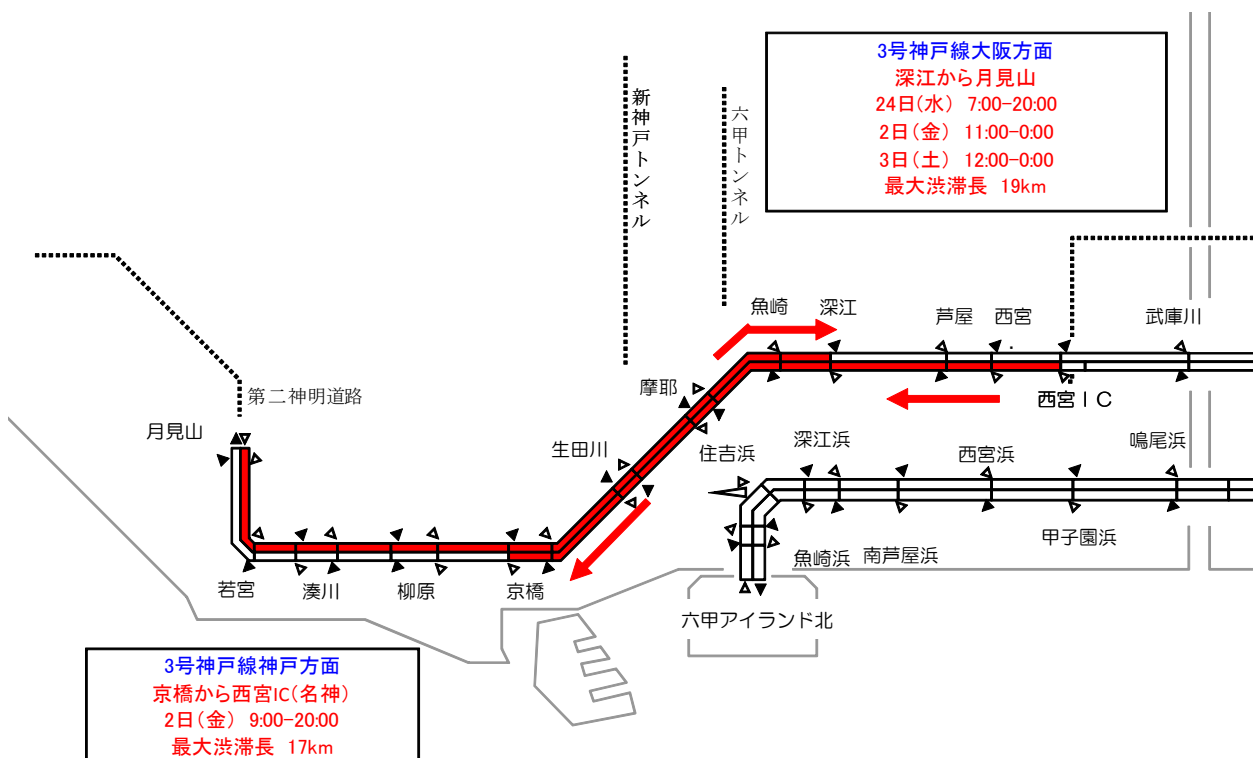

阪神高速道路における年末年始期間中の主な渋滞結果（速報）

年末年始期間中における主な渋滞結果を、下記の通りとりまとめましたのでお知らせします。

◆主な渋滞結果（平成20年12月24日（水）～平成21年1月4日（日）：12日間）

※阪神高速道路管内のみの結果

3号神戸線において、上り線（大阪方面）で、12月24日（水）、1月2日（金）、3日（土）に最大19km、下り線（神戸方面）で、1月2日（金）に最大17km の渋滞が発生しました。（下図参照）

年末年始期間中、3号神戸線上り線(大阪方面)では、12月24日(水)から26日(金)、1月2日(金)から4日(日)、下り線(神戸方面)では、12月24日(水)から26日(金)、1月2日(金)、3日(土)にかけて渋滞が発生しました。

路線名	上下	渋滞日時・渋滞時間	渋滞発生箇所	最大渋滞長	渋滞要因
3号神戸線	大阪方面	12月24日(水)7時~20時	深江付近	19km	交通集中
	上り線(東行)	12月25日(木)9時~20時	魚崎付近	16km	交通集中
		12月26日(金)8時~20時	深江付近	18km	交通集中,事故
		1月2日(金)11時~0時	深江付近	19km	交通集中,事故
		1月3日(土)12時~0時	深江付近	19km	交通集中
		1月4日(日)14時~19時	魚崎付近	15km	交通集中,事故
神戸方面	下り線(西行)	12月24日(水)7時~20時	摩耶付近	10km	交通集中,事故
		12月25日(木)7時~22時	京橋付近	15km	交通集中,事故
		12月26日(金)7時~20時	摩耶付近	13km	交通集中,故障,脇見
		1月2日(金)9時~20時	京橋付近	17km	交通集中
		1月3日(土)10時~19時	月見山付近	12km	交通集中