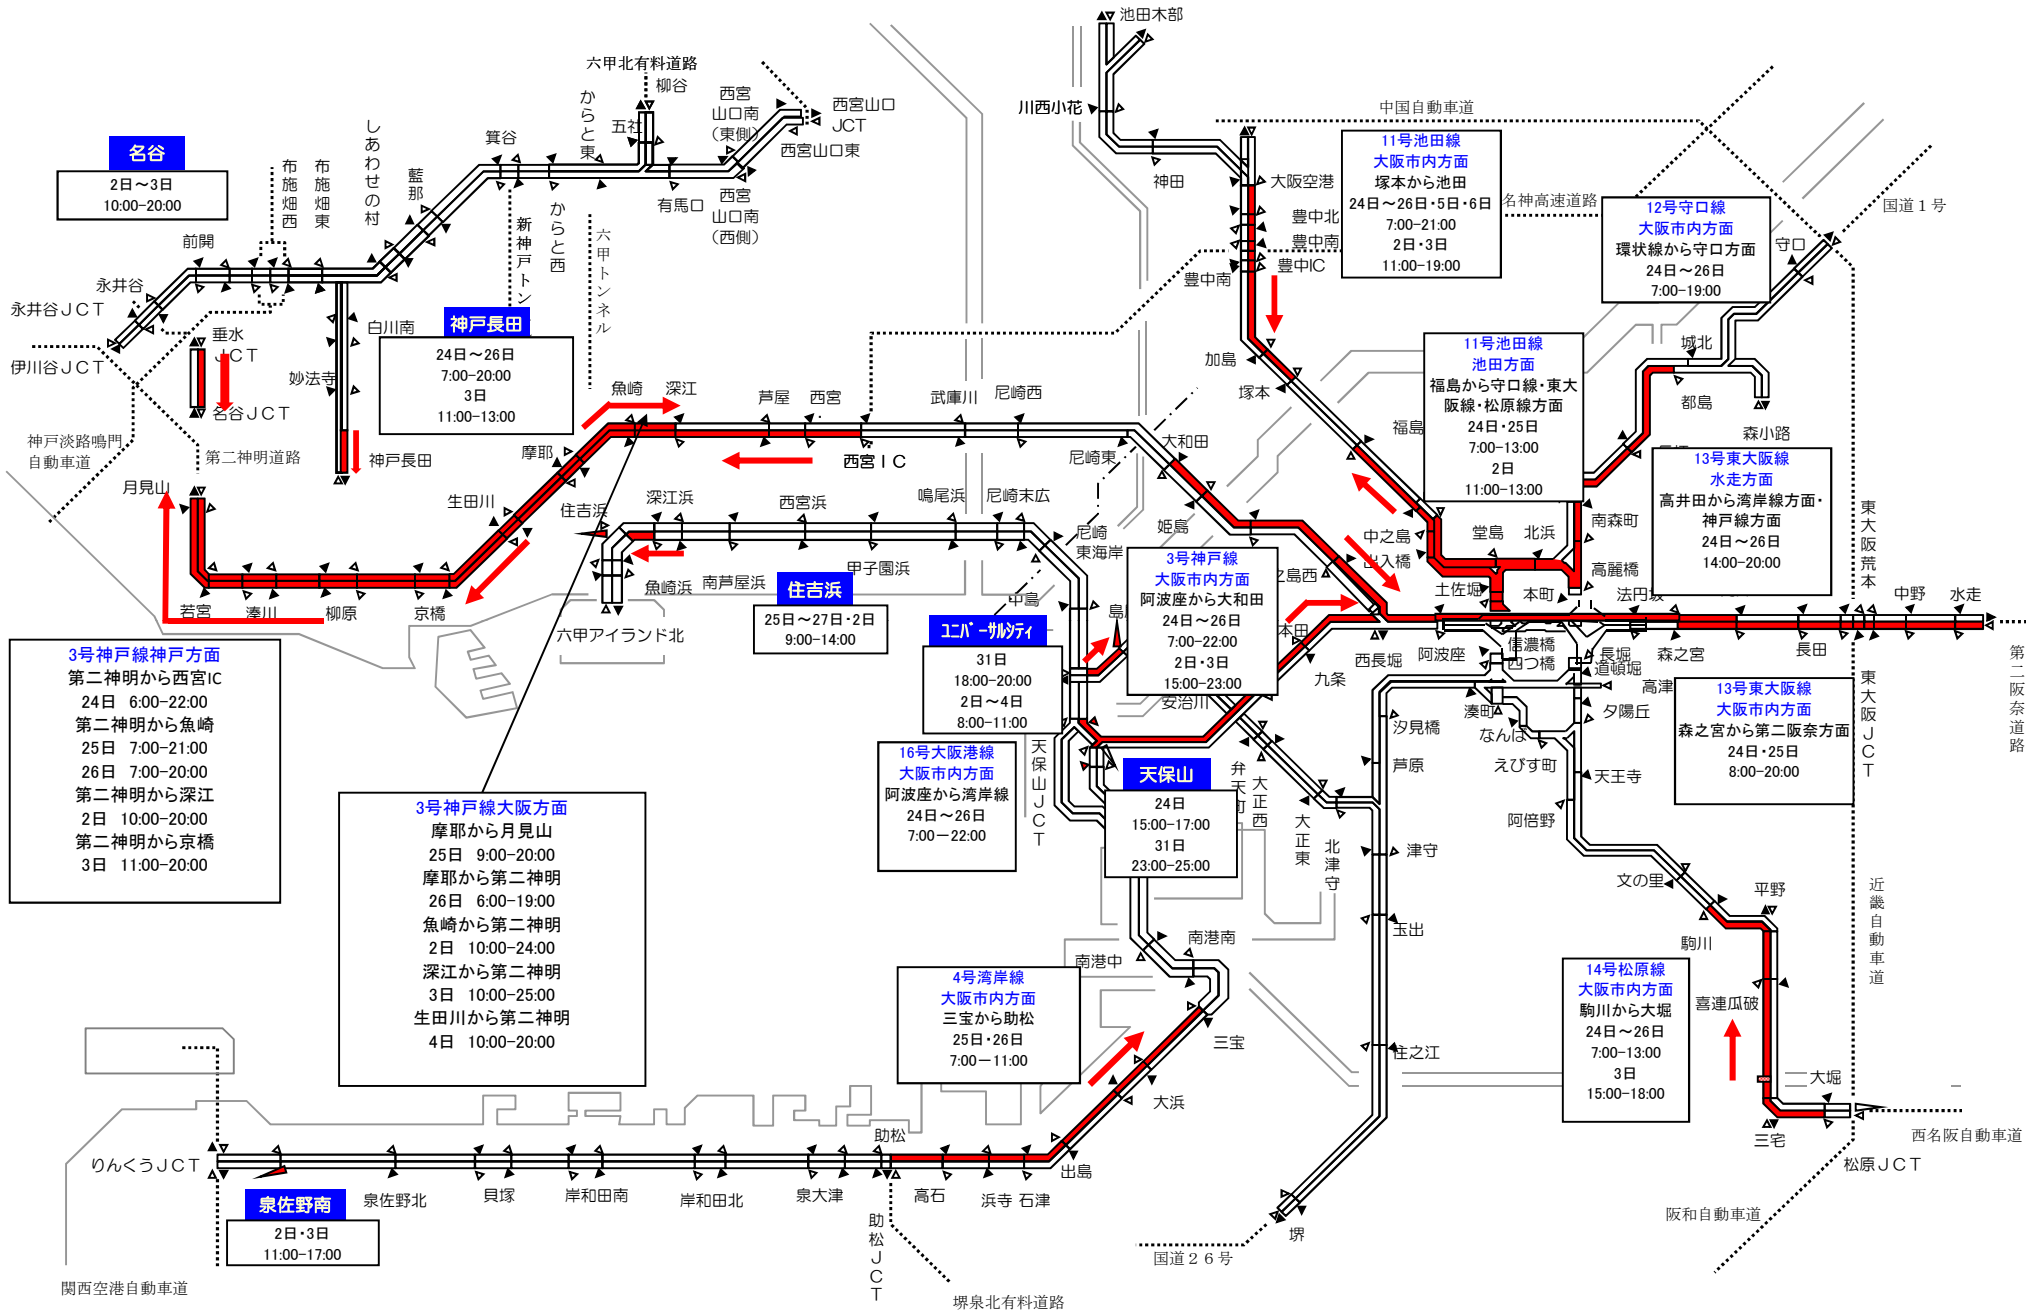

名谷
2日~3日
10:00-20:00

神戸長田
24日~26日
7:00-20:00
3日
11:00-13:00

3号神戸線神戸方面
第二神明から西宮IC
24日 6:00-22:00
第二神明から魚崎
25日 7:00-21:00
26日 7:00-20:00
第二神明から深江
2日 10:00-20:00
第二神明から京橋
3日 11:00-20:00

3号神戸線大阪方面
摩耶から月見山
25日 9:00-20:00
摩耶から第二神明
26日 6:00-19:00
魚崎から第二神明
2日 10:00-24:00
深江から第二神明
3日 10:00-25:00
生田川から第二神明
4日 10:00-20:00

泉佐野南
2日・3日
11:00-17:00

住吉浜
25日~27日・2日
9:00-14:00

エニバーサリティ
31日
18:00-20:00
2日~4日
8:00-11:00

16号大阪港線
大阪市内方面
阿波座から湾岸線
24日~26日
7:00-22:00

4号湾岸線
大阪市内方面
三宝から助松
25日・26日
7:00-11:00

3号神戸線
大阪市内方面
阿波座から大和田
24日~26日
7:00-22:00
2日・3日
15:00-23:00

天保山
24日
15:00-17:00
31日
23:00-25:00

11号池田線
大阪市内方面
塚本から池田
24日~26日・5日・6日
7:00-21:00
2日・3日
11:00-19:00

11号池田線
池田方面
福島から守口線・東大阪線・松原線方面
24日・25日
7:00-13:00
11:00-13:00

12号守口線
大阪市内方面
環状線から守口方面
24日~26日
7:00-19:00

13号東大阪線
水走方面
高井田から湾岸線方面・神戸線方面
24日~26日
14:00-20:00

13号東大阪線
大阪市内方面
森之宮から第二阪奈方面
24日・25日
8:00-20:00

14号松原線
大阪市内方面
駒川から大堀
24日~26日
7:00-13:00
3日
15:00-18:00