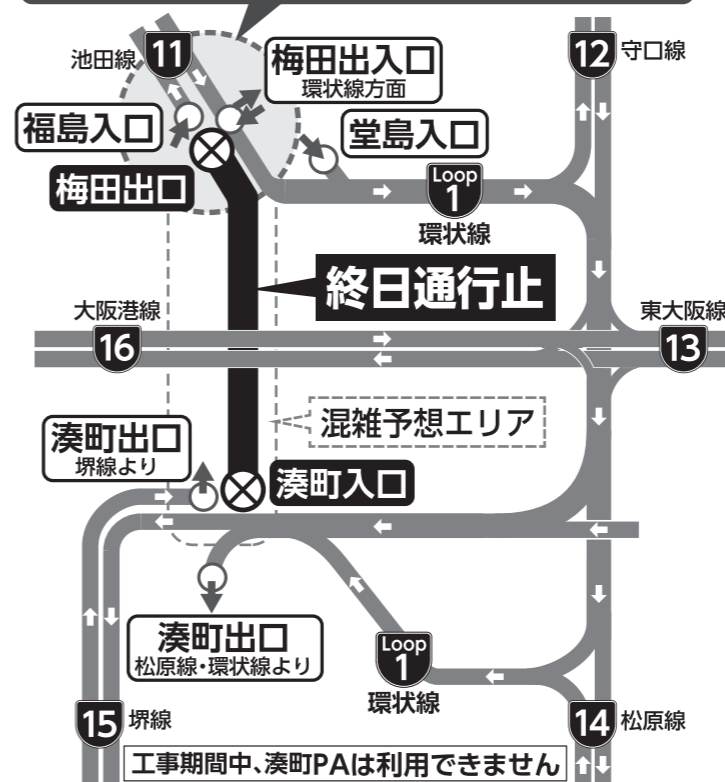

# 環状線 リニューアル工事 2021北行

## 終日通行止

11月 **16**<sup>火</sup><sub>AM 4時</sub> ~ **26**<sup>金</sup><sub>AM 6時</sub> 湊町<sup>入</sup> → 梅田<sup>出</sup>

工事期間中の渋滞予測を考慮した  
う回ルート・所要時間が  
事前に調べられるのはここだけ!

環状線リニューアル工事

2021北行 **特設サイト**

阪神高速 環状線北行

リニューアル工事に伴う道路交通情報や経路・料金・工事内容に関するお問い合わせは

0120-84-1620

ご利用時間	
~11月14日(日)	[8:30~19:00]
11月15日(月)	[6:00~24:00]
11月16日(火)~11月25日(木)	[0:00~24:00]
11月26日(金)	[0:00~19:00]

阪神高速お客さまセンター

06-6576-1484

激しい渋滞が予想される福島周辺エリア

### 大阪市内中心部、特に福島周辺では激しい渋滞が予想されます。

公共交通機関の利用や  
ルート・出発時間の変更など、  
事前に渋滞を考慮した  
ご利用計画の検討を  
お願いいたします。  
ご迷惑をおかけしますが、  
ご理解とご協力をお  
願いいたします。

未来へ

高速道路リニューアルプロジェクト  
大規模更新・修繕事業

先進の道路サービスへ