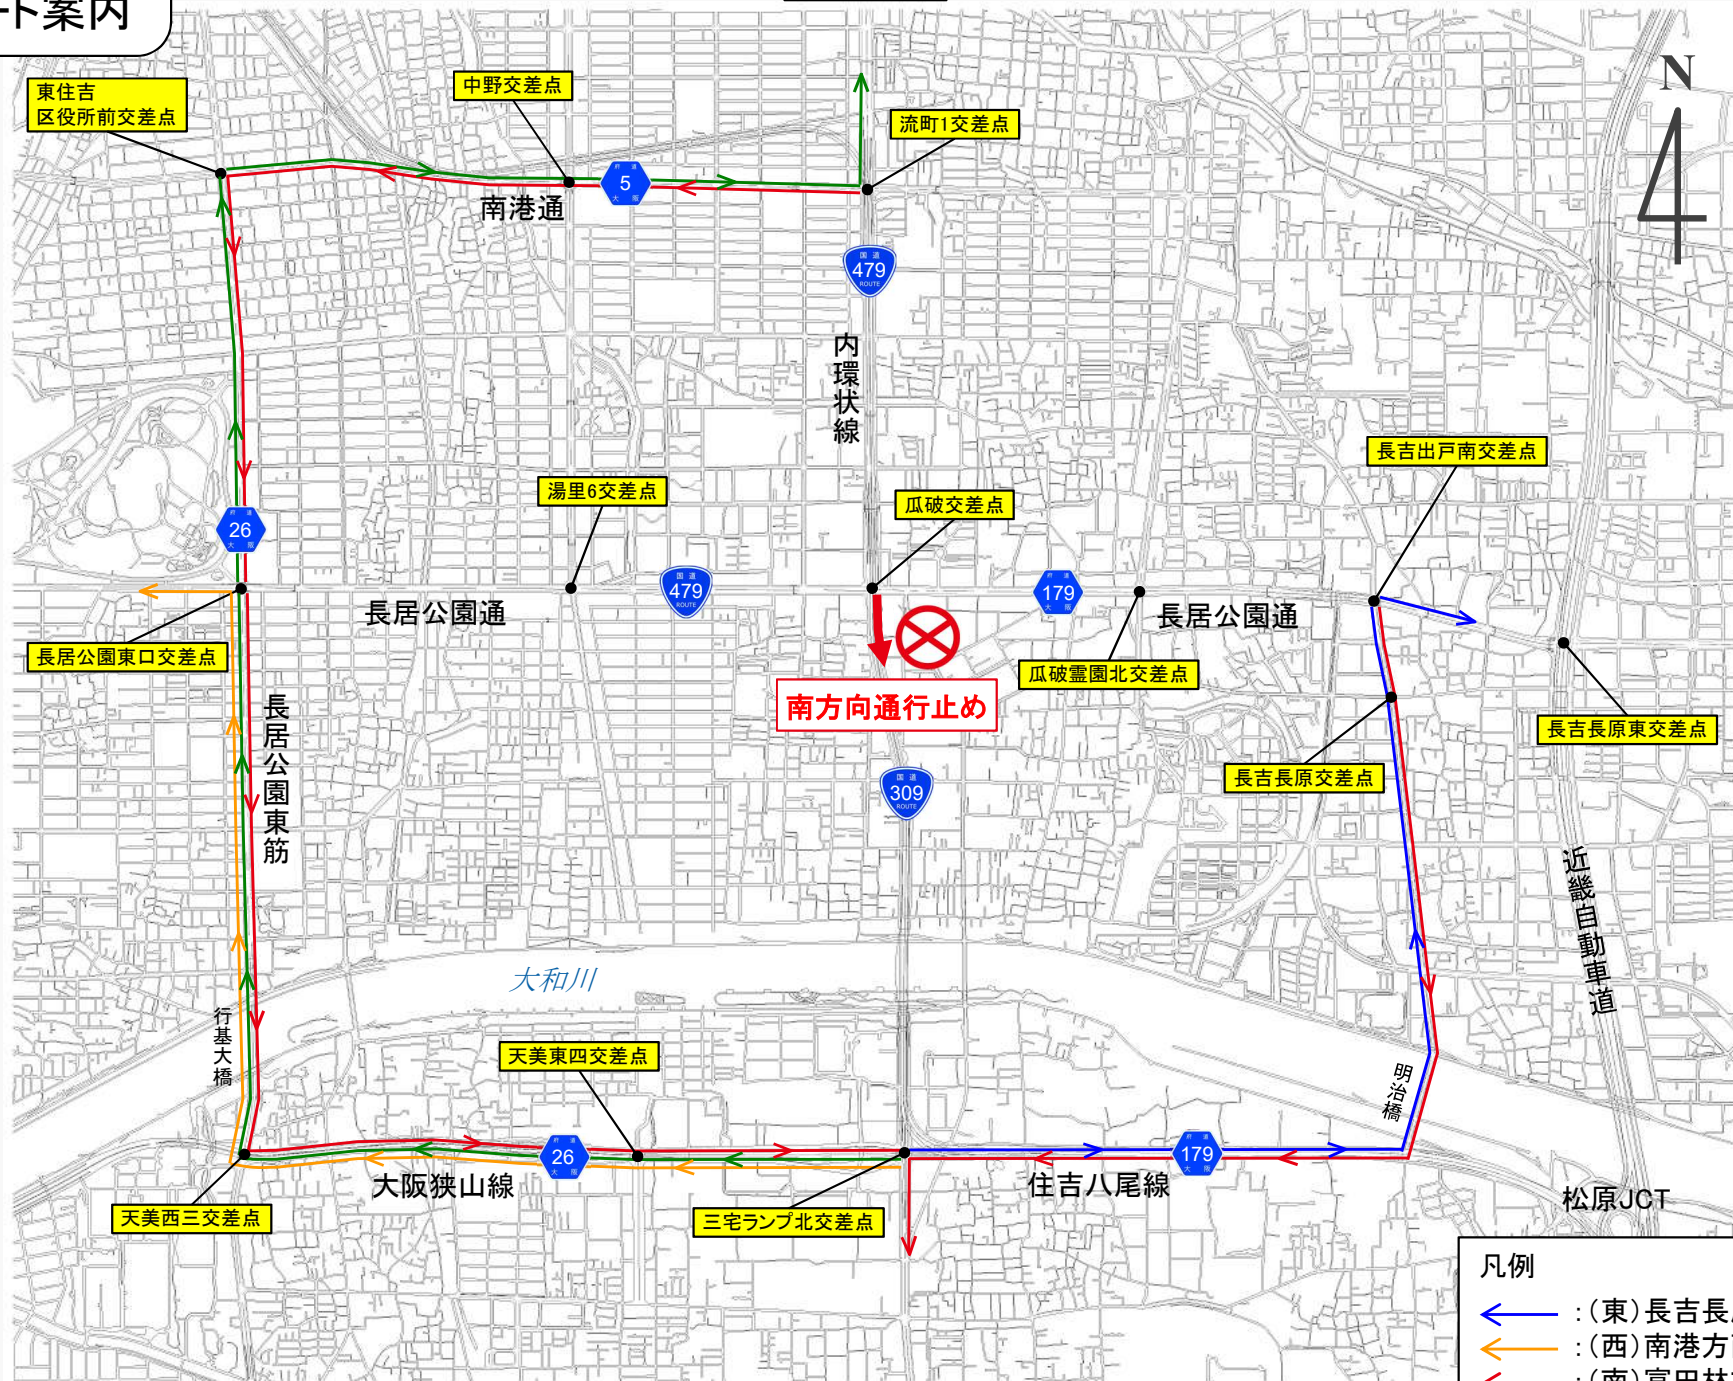

(大阪市平野区)

瓜破交差点(南方向) 夜間通行止め

喜連瓜破付近において、夜間通行止めによる工事を実施します。
工事期間中は、**瓜破交差点より手前でう回**にご協力をお願いします。
大変ご迷惑をおかけしますが、ご理解とご協力の程よろしくお願いいたします。

実施期間

10月23日(月)~10月25日(水)

日曜日を除く 各日の22時から翌6時まで (荒天時等順延)

工事進捗状況により、終了日が前倒しとなる場合があります(特設サイト等でお知らせいたします)。

う回ルートは裏面をご覧ください

う回路案内

深江橋方面

南港方面

長吉長原方面

富田林方面

- 凡例
- ← (東) 長吉長原方面 う回路
 - ← (西) 南港方面 う回路
 - ← (南) 富田林方面 う回路
 - ← (北) 深江橋方面 う回路