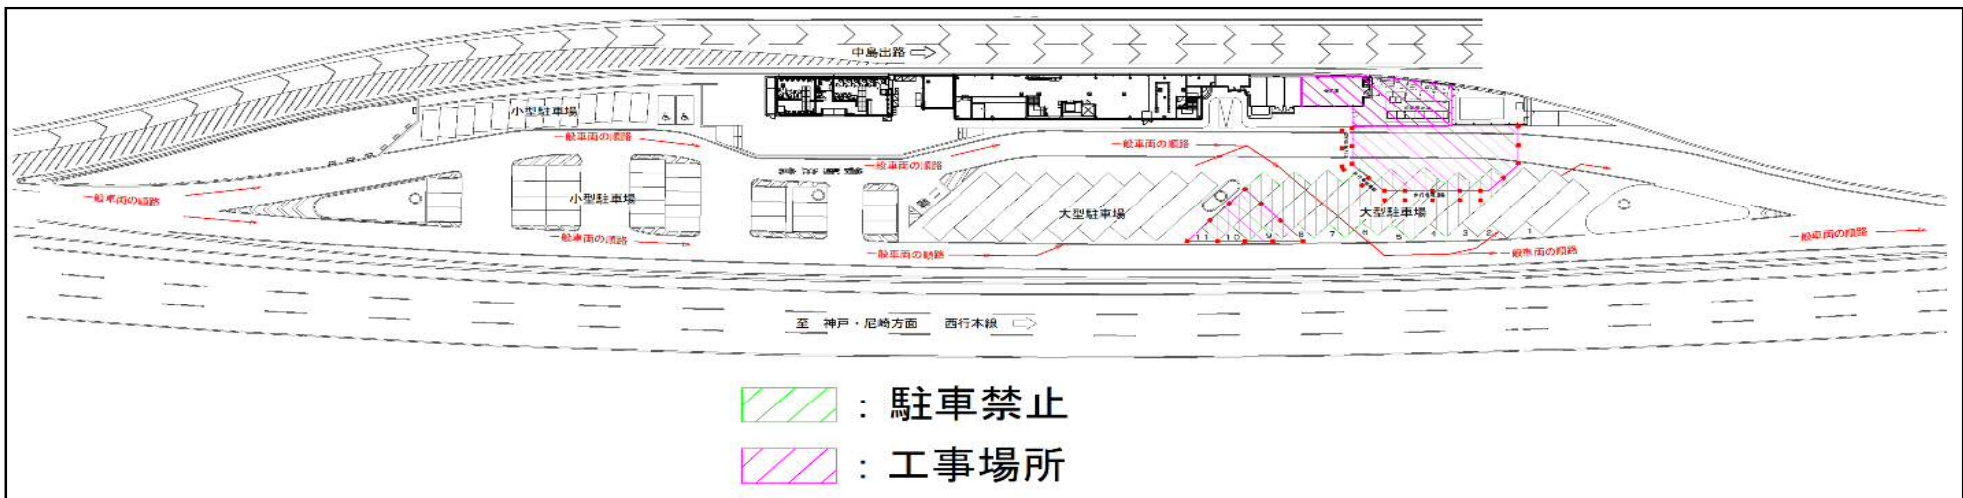

中島PAをご利用のお客さまへ 大型駐車枠一部規制のお知らせ

平素は、阪神高速道路の事業にご協力を賜り誠に有り難うございます。
この度、下記の通り中島PAにおきまして一部駐車場占有し通行規制の工事を行います。
お客さまにはご不便をおかけしますが、ご理解・ご協力をお願いいたします。

工事場所	中島PA内電気室周辺
工事日	2022年8月18日(木)～9月9日(金)
規制時間	5:00～18:00 9月6日(火)は5:00～20:00で規制を行います
工事内容	電気設備の更新工事を行います。 作業に資材、作業車を設置するにあたり、中島PAの大型車両駐車枠を一部占有し通行規制をいたします。
工事名	変電塔設備更新その他工事(2021-大管・神管)
受注者・連絡先	(株)東光高岳 現場責任者 藤枝 携帯 090-4760-8441

当日PAをご利用のお客さまにおかれましては配置誘導員の誘導による通行と駐車をお願い申し上げます。

施工位置図

※道路占有時はカラーコーンにて区画を行います。

お問い合わせ窓口：阪神高速 お客さまセンター
06-6576-1484(24時間対応)