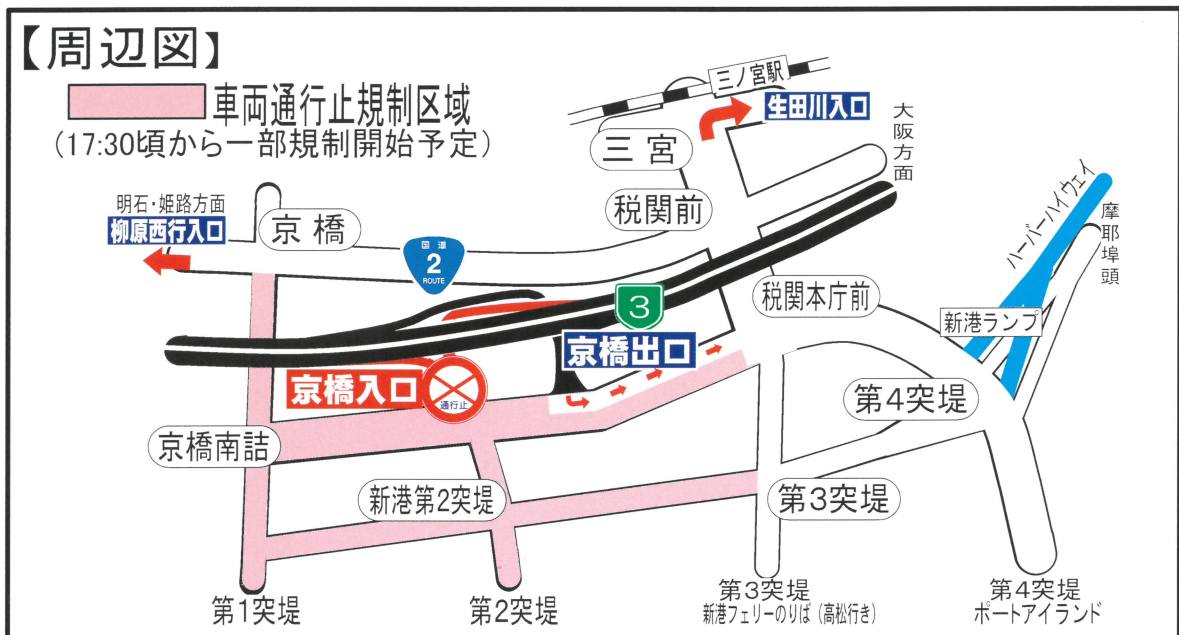

みなとこうべ海上花火大会の実施に伴う

③神戸線 京橋西行・東行 入口の閉鎖について

【実施日時】

(荒天中止)

平成28年8月6日(土)午後8時～10時(予定)

「みなとこうべ海上花火大会」の実施に伴い、周辺一般道路で車両通行止規制が実施されます。

このため、**京橋西行入口** **京橋東行入口** を閉鎖させていただきます。ただし、落雷のおそれがある場合等、天候の状況により閉鎖終了時間が変更されることがあります。

◎京橋出口はご利用いただけます。(混雑が予想されます)

- 神戸線ご利用の場合は、
明石・姫路方面は「柳原西行入口」
西宮・大阪方面は「生田川入口」へお回りください。
- 湾岸線から神戸線への乗り継ぎは、
「摩耶西行入口」経由をご利用ください。

ご迷惑をおかけしますが、ご理解ご協力をお願いいたします。

お問い合わせは

阪神高速お客さまセンター **06-6576-1484**

平日:8:30~19:00 土日祝および年末年始:9:00~18:00