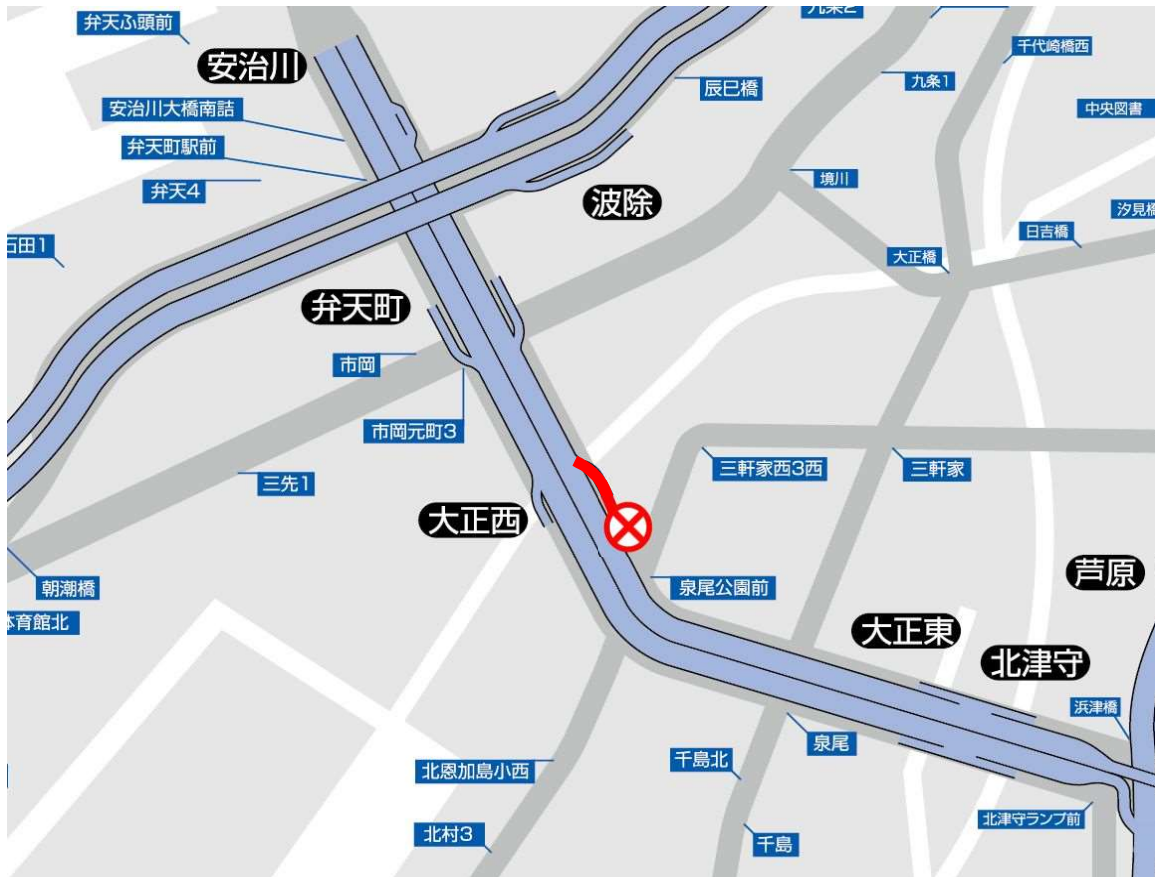

西大阪線

阪神高速17号西大阪線

大正西出口 通行止のお知らせ

お客様に、安全・安心で快適な道路をご利用いただくため、17号西大阪線 大正西出口において、料金所ブース補修を行います。

北津守、大正方面は、次の北津守出路をご利用ください。

通行止期間中はご迷惑をおかけしますが、ご理解とご協力をお願い致します。

通行止期間

2023年5月11日(木)～17日(水) 20:00～翌6:00

予備日:2023年5月18日(木) 20:00～翌6:00

©A. M./J-4

お問い合わせ (工事に関すること) 阪神高速道路株式会社 管理本部 大阪保全部 施設工事課

⇒ Tel. 06-6576-1461(受付/平日9:30～17:30)

(その他阪神高速に関すること) 阪神高速お客さまセンター

⇒ Tel. 06-6576-1484(受付/24時間 年中無休)

道路交通情報 阪神高速道路株式会社テレホンサービス(自動案内/24時間)

⇒ Tel. 06-6576-1620(大阪地区)、Tel. 078-321-1620(兵庫地区)

その他詳細 阪神高速ホームページ ⇒ <http://www.hanshin-exp.co.jp/>