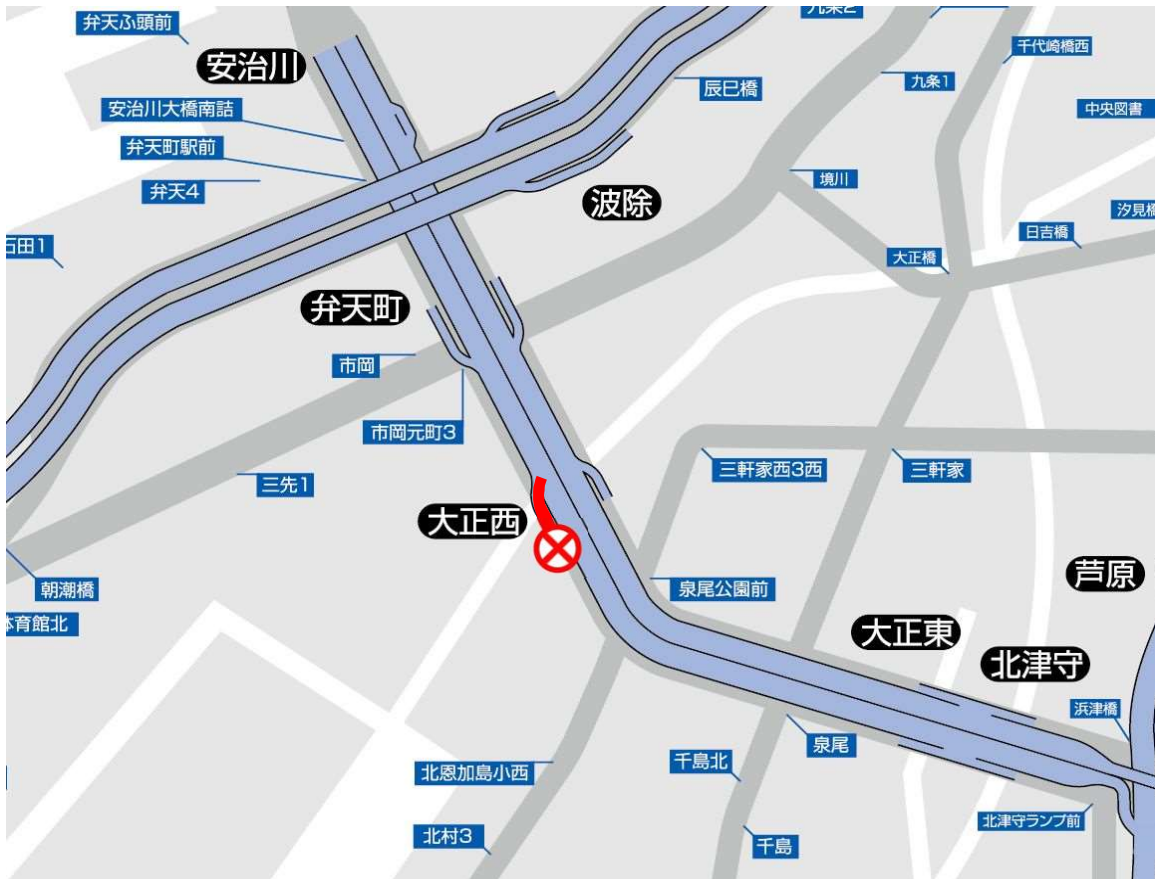

西大阪線

阪神高速17号西大阪線

大正西入口 通行止のお知らせ

お客様に、安全・安心で快適な道路をご利用いただくため、17号西大阪線 大正西入口において、料金所ブース補修を行います。
通行止期間中はご迷惑をおかけしますが、ご理解とご協力をお願い致します。

通行止期間

2023年5月8日(月)～14日(日) 20:00～翌6:00
予備日:2023年5月15日(月) 20:00～翌6:00

©A. M/J-4

お問い合わせ (工事に関すること) 阪神高速道路株式会社 管理本部 大阪保全部 施設工事課
⇒ Tel. 06-6576-1461(受付/平日9:30～17:30)