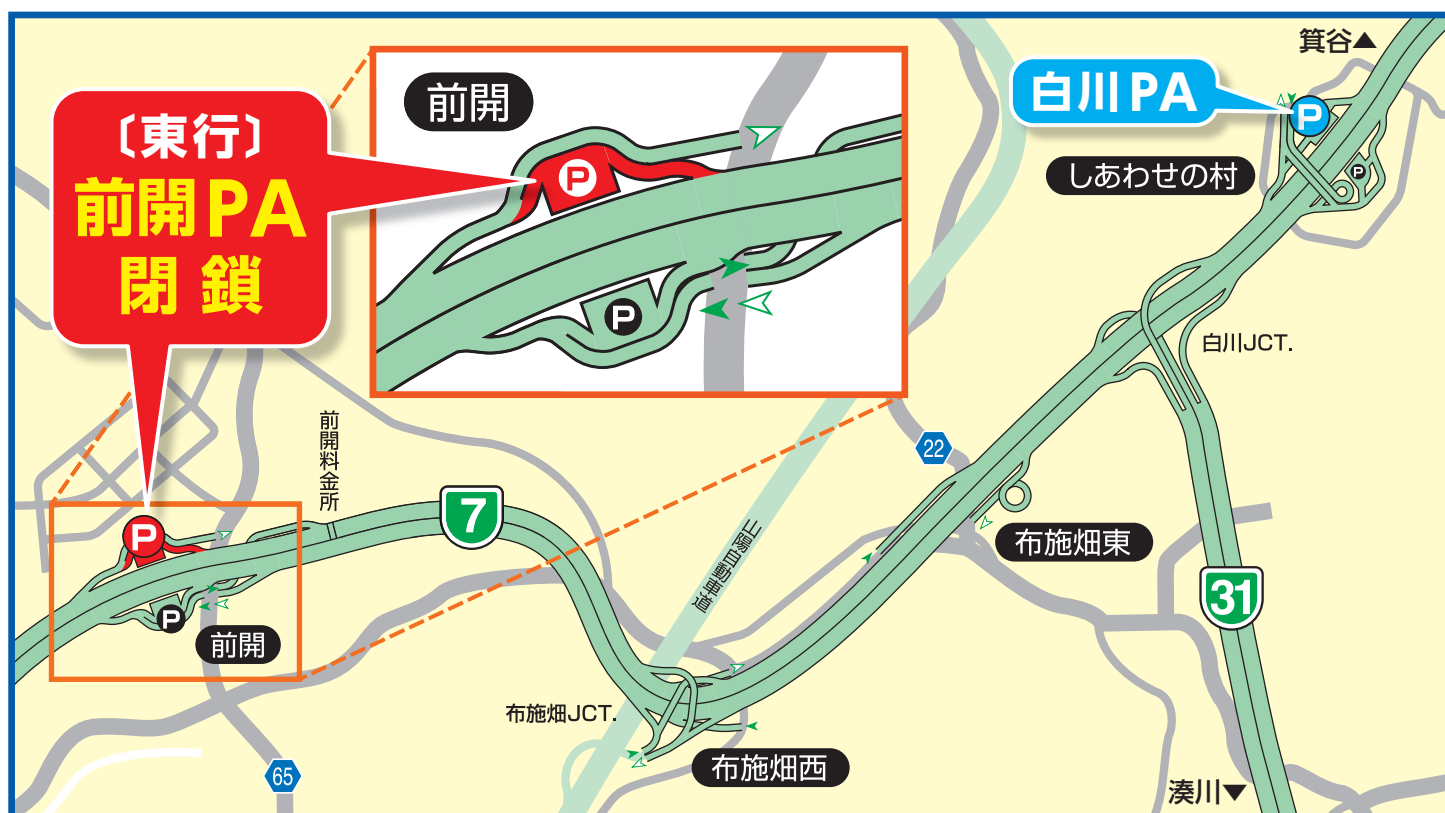

北神戸線

7号北神戸線

前開PA(東行)閉鎖のお知らせ

お客さまに、安全・安心で快適な道路をご利用していただくため、
阪神高速7号北神戸線前開PA(東行)において、舗装補修工事を行います。
この工事に伴い、前開PA(東行)が閉鎖となります。
お客さまには、大変ご迷惑をおかけしますが、ご理解とご協力をよろしくお願いいたします。

工事日時 (雨天等の場合、予備日に延期)

2023年 **3月27日(月)** 午後10:00～翌午前5:00

※閉鎖時は 7号北神戸線 白川PA、3号神戸線 京橋PA をご利用ください。

【予備日】 3月28日(火)、29日(水)、30日(木)、31日(金) 同時刻

©A.M.J-8

お問い合わせ 工事に関すること…阪神高速道路株式会社 管理本部 神戸管理・保全部

▶Tel.078-331-9815 (受付/工事実施日の 9:30~17:30)

その他阪神高速に関すること…阪神高速お客さまセンター

▶Tel.06-6576-1484 (受付/24時間年中無休)