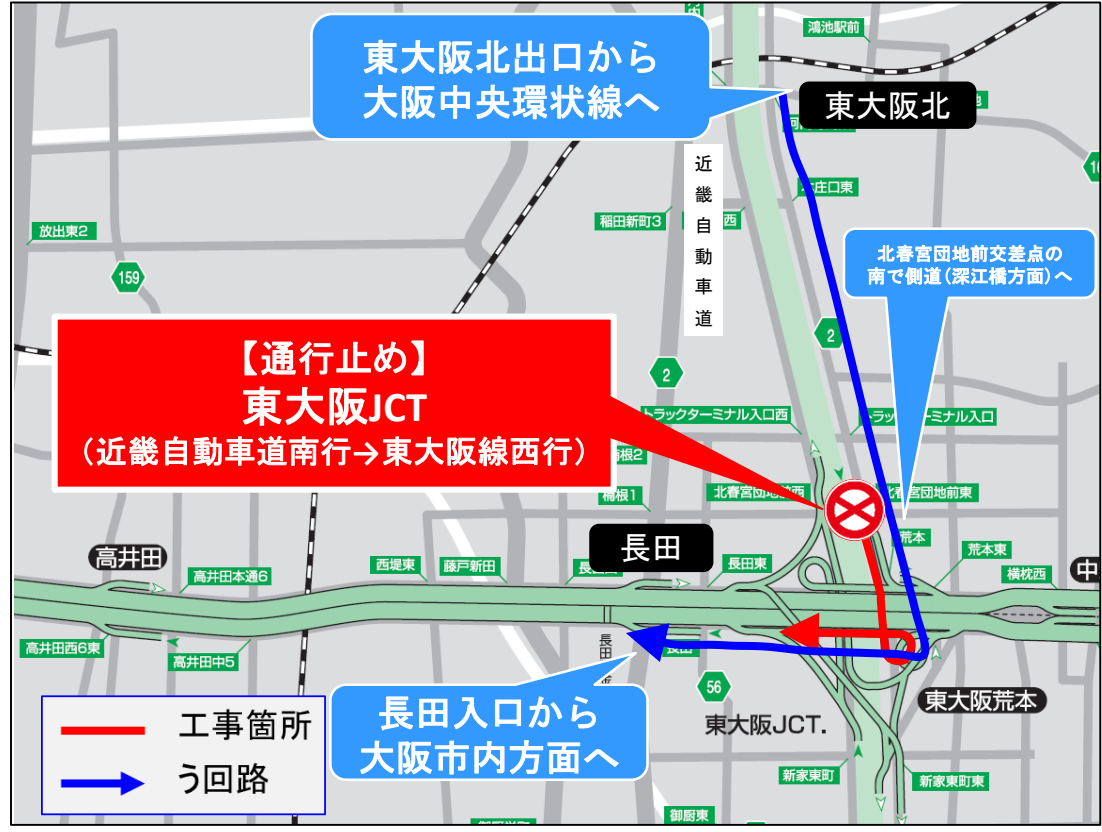

13号東大阪線 **東大阪JCT** (近畿自動車道南行⇒東大阪線西行)

通行止め工事のお知らせ

東大阪線

お客さまに安全・安心で快適な道路をご利用いただくため、阪神高速13号東大阪線 **東大阪JCT** (近畿自動車道南行⇒東大阪線西行) において、舗装補修工事を行います。本工事に伴い、下記の期間において**東大阪JCT** (近畿自動車道南行⇒東大阪線西行) が**通行止め**となります。大変ご迷惑をおかけしますが、ご理解とご協力をお願いいたします。

工事期間

2022年 **5月15日(日) 14時 ~ 16日(月) 5時**

(雨天順延) 予備日: 5月22日(日)~23日(月)、5月29日(日)~30日(月)【同時刻】

※進捗状況により完了時刻が前倒しになる場合があります。

お客さまには、大変ご迷惑をおかけしますが、ご理解とご協力のほどよろしくをお願いいたします。

お問い合わせ 阪神高速お客さまセンター
▶ TEL. 06-6576-1484 (受付 24時間 年中無休)