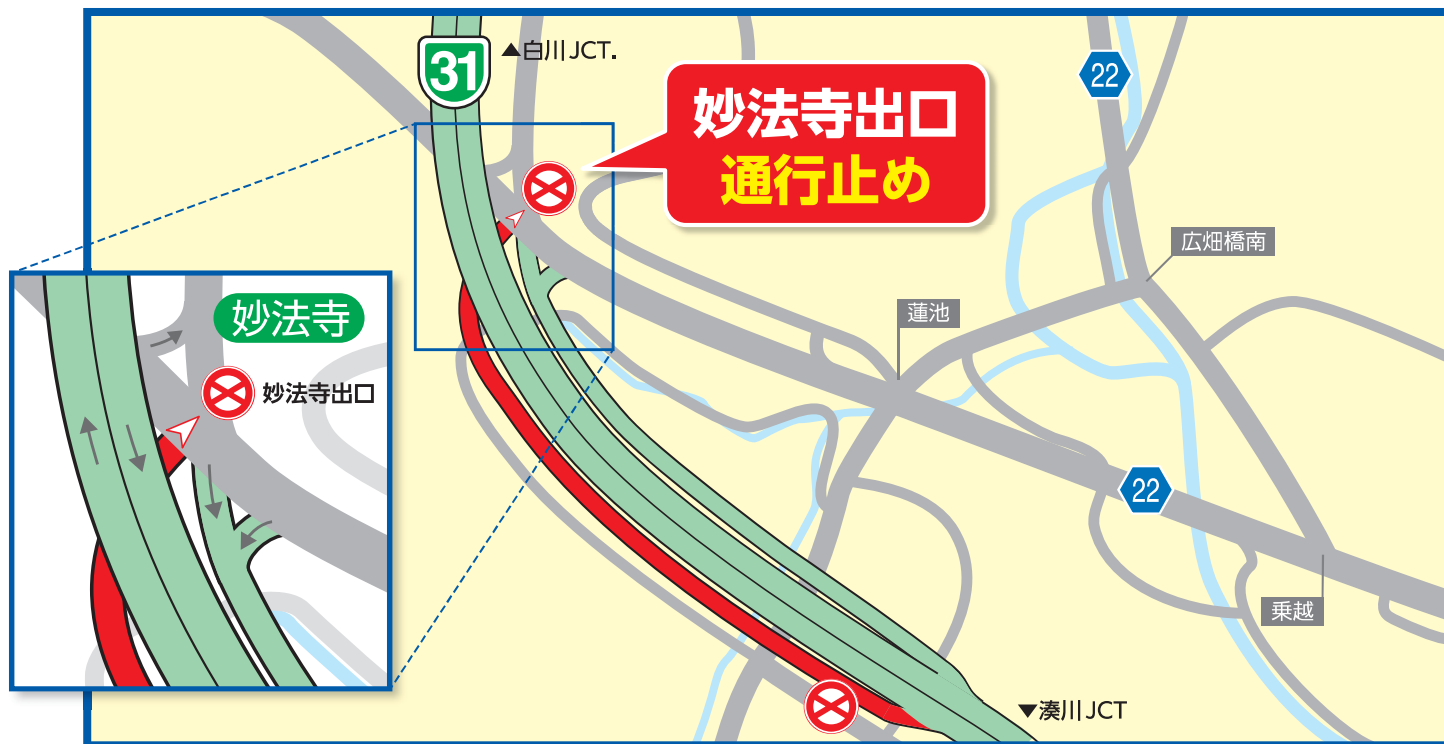

神戸山手線

# 31号神戸山手線(北行)

## 妙法寺出口通行止めのお知らせ

お客さまに、安全・安心で快適な道路をご利用いただくため、  
阪神高速31号神戸山手線(北行) 妙法寺出口において、伸縮継手補修工事を行います。  
この工事に伴い、**妙法寺出口が通行止め**となります。  
期間中のう回につきましては、**次ページ**をご確認ください。  
お客さまには、大変ご迷惑をおかけいたしますが、ご理解とご協力をよろしくお願いいたします。

**工事日時 6/26に順延いたします。**

2022年 ~~6月25日(土)~~ 午前0:00～午前3:00

※通行止め時は**31号神戸山手線 白川南出口**をご利用ください。  
(通行料金が変わる場合があります。)

予備日：~~6月26日(日)~~、7月2日(土)、3日(日)、9日(土)、10日(日) 同時刻

ご利用の距離に応じて料金が異なりますので、あらかじめご了承ください。

**お問い合わせ** 工事に関すること…阪神高速道路株式会社 管理本部 神戸管理・保全部