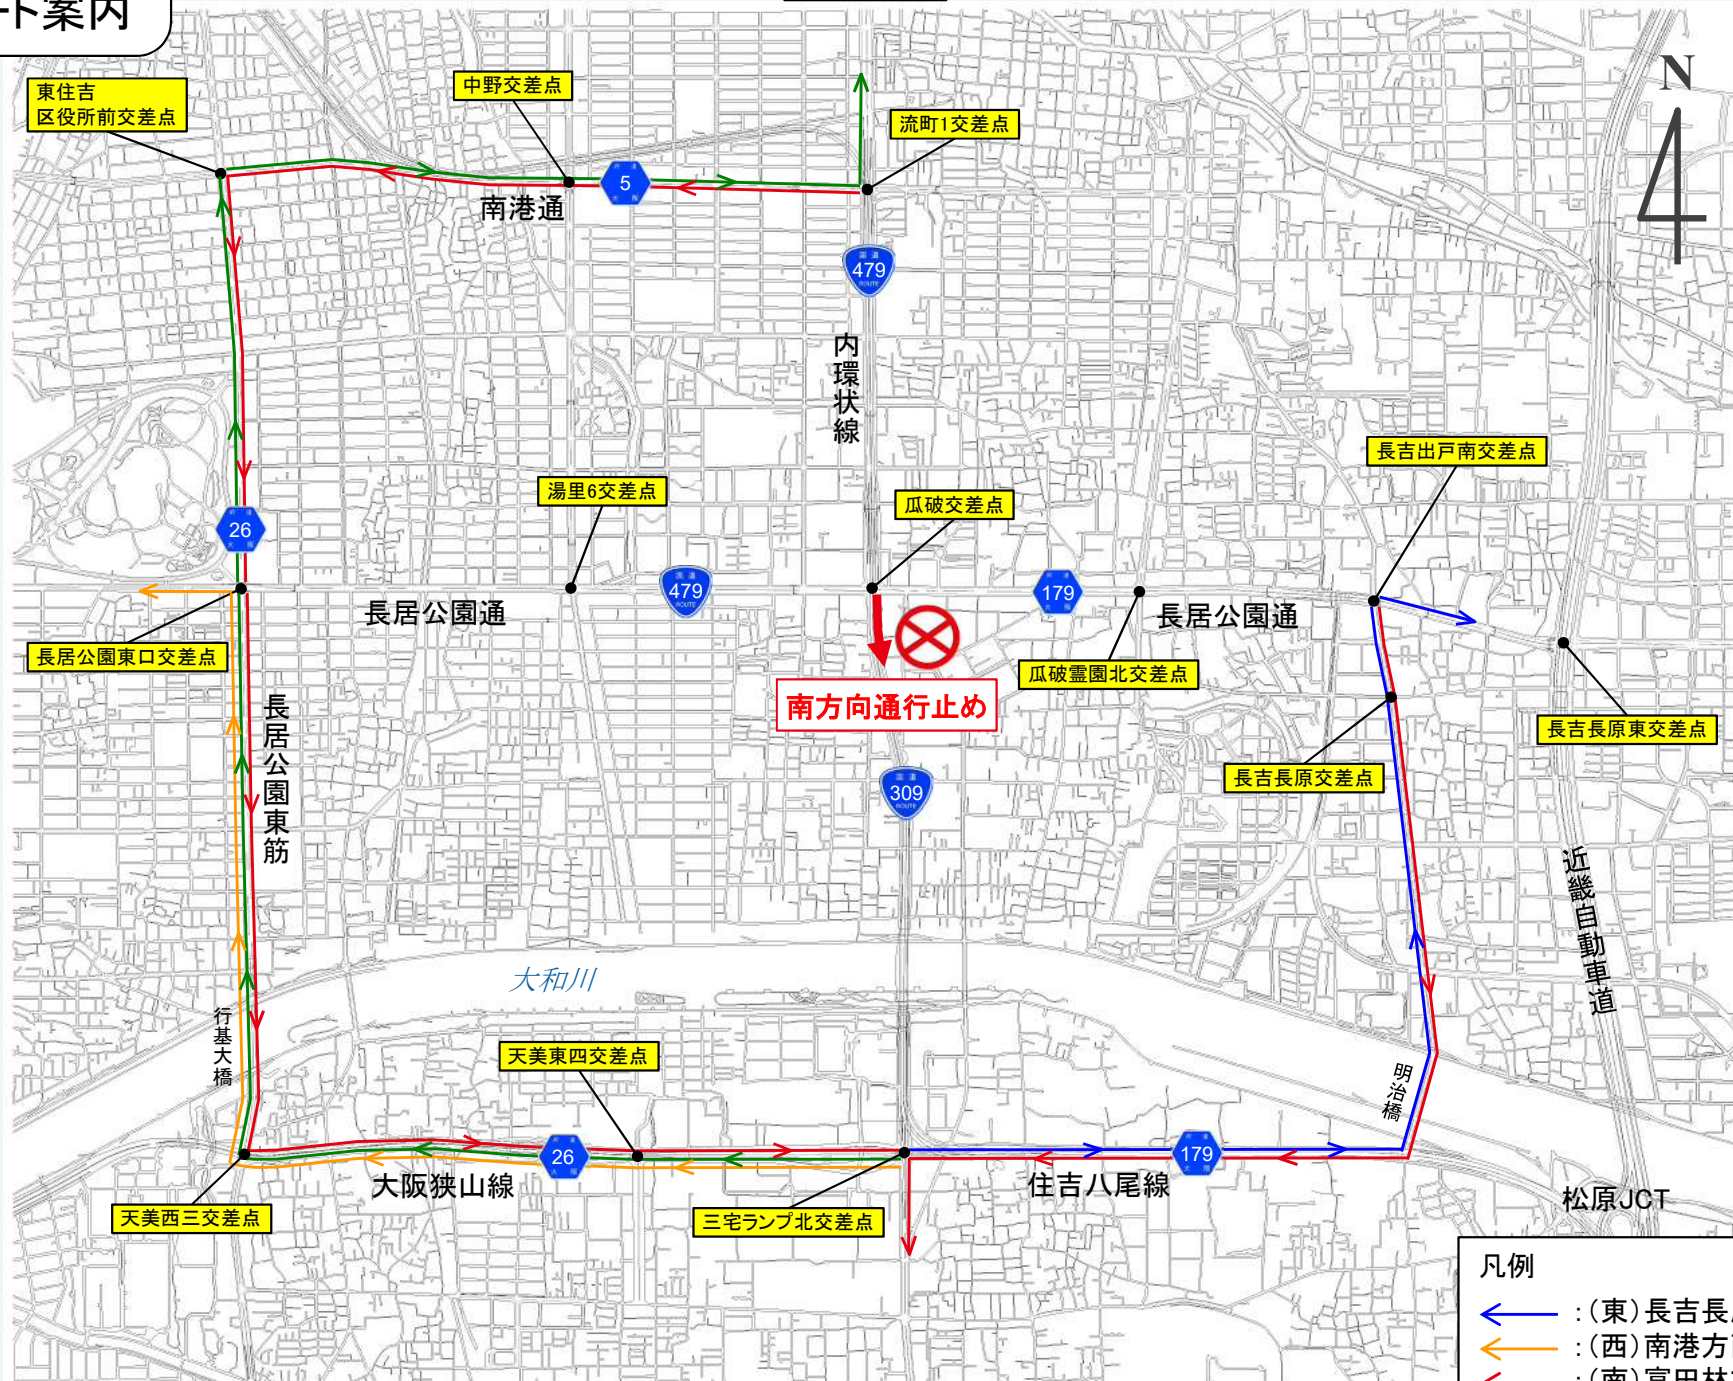

(大阪市平野区)

# 瓜破交差点(南方向) 夜間通行止め

き れ う り わ り

喜連瓜破付近において、夜間通行止めによる工事を実施します。  
工事期間中は、**瓜破交差点より手前でいう回**にご協力をお願いします。  
大変ご迷惑をおかけしますが、ご理解とご協力の程よろしくお願いいたします。

**実施期間** 2023年 6月8日(木)～6月末

**日曜日を除く毎晩** 午後10時から翌午前6時まで(荒天時等順延)

**お問い合わせ**

# う回路案内

深江橋方面

南港方面

長吉長原方面

- 凡例
- ← (東)長吉長原方面 う回路
  - ← (西)南港方面 う回路
  - ← (南)富田林方面 う回路
  - ← (北)深江橋方面 う回路