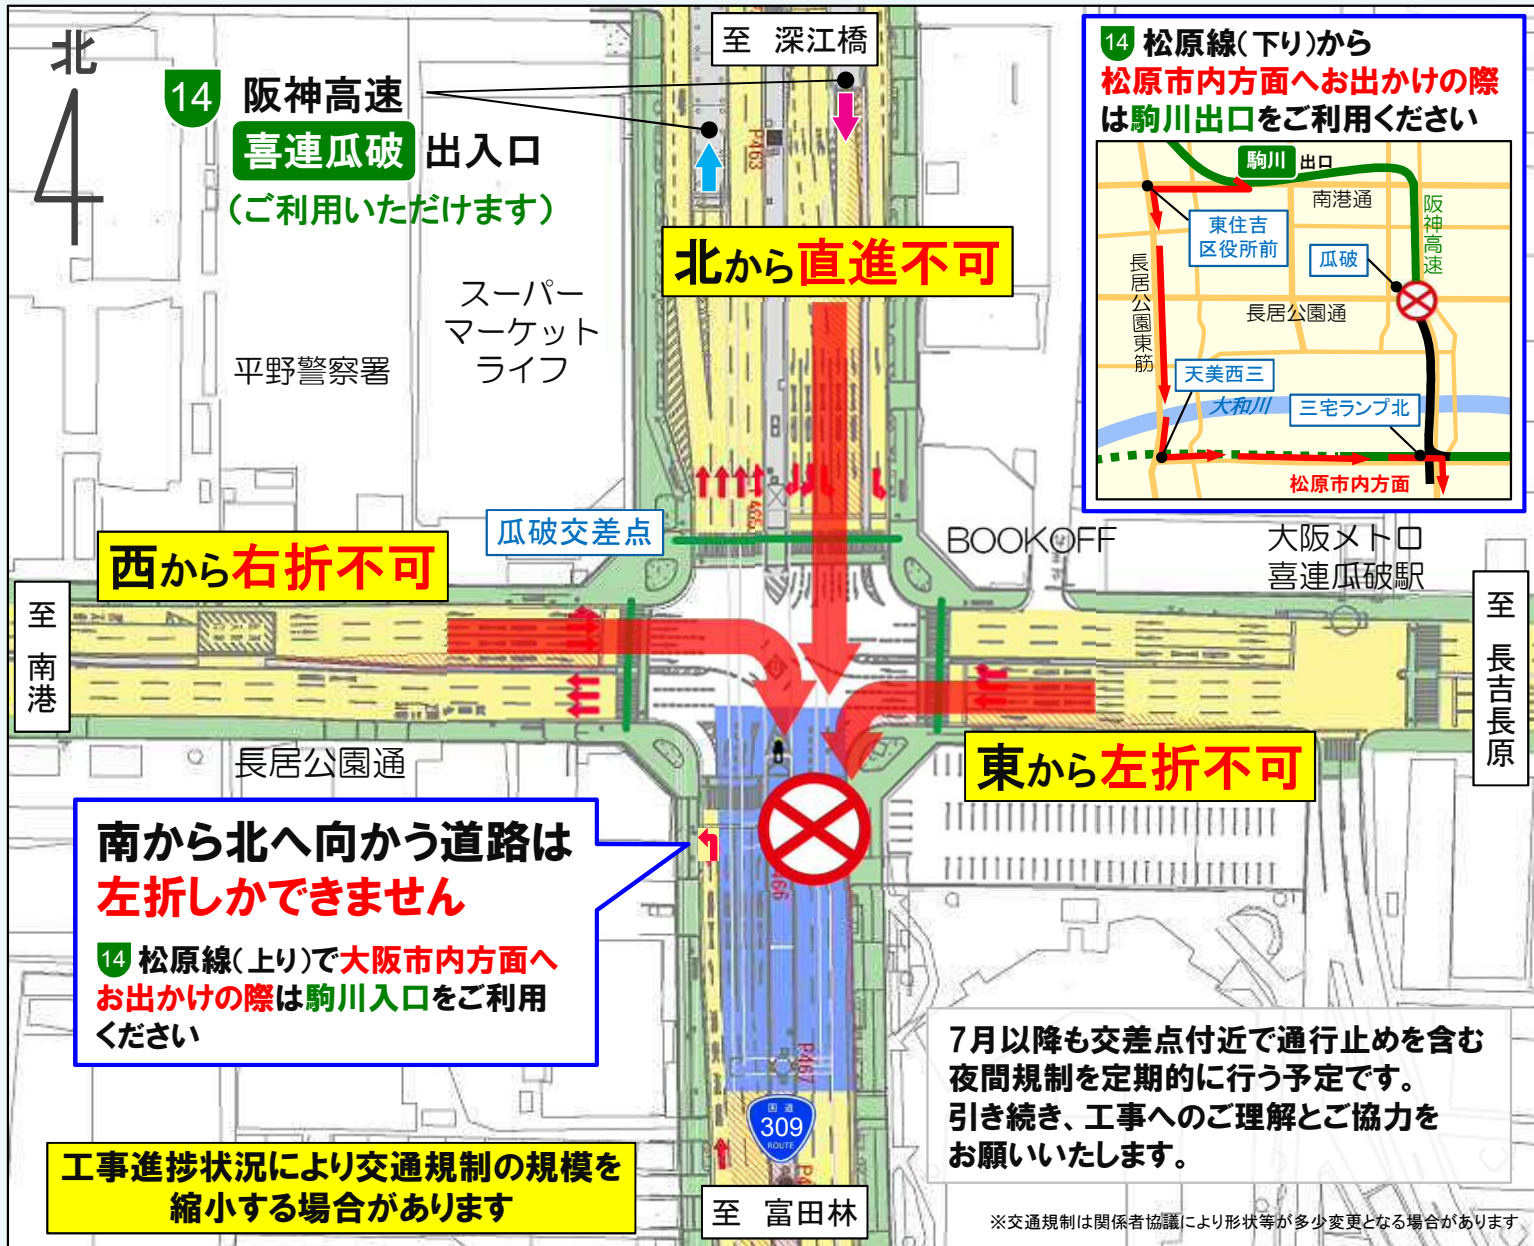

(大阪市平野区)

# 瓜破交差点(南方向) 夜間通行止め

き れ う り わ り

喜連瓜破付近において、夜間通行止めによる工事を実施します。  
工事期間中は、**瓜破交差点より手前でいう回**にご協力をお願いします。  
大変ご迷惑をおかけしますが、ご理解とご協力の程よろしくお願いいたします。

**実施期間** 2023年 6月8日(木)～6月末

**日曜日を除く毎晩** 午後10時から翌午前6時まで(荒天時等順延)

**お問い合わせ**

# う回路案内

深江橋方面

南港方面

長吉長原方面

- 凡例
- ← (東)長吉長原方面 う回路
  - ← (西)南港方面 う回路
  - ← (南)富田林方面 う回路
  - ← (北)深江橋方面 う回路