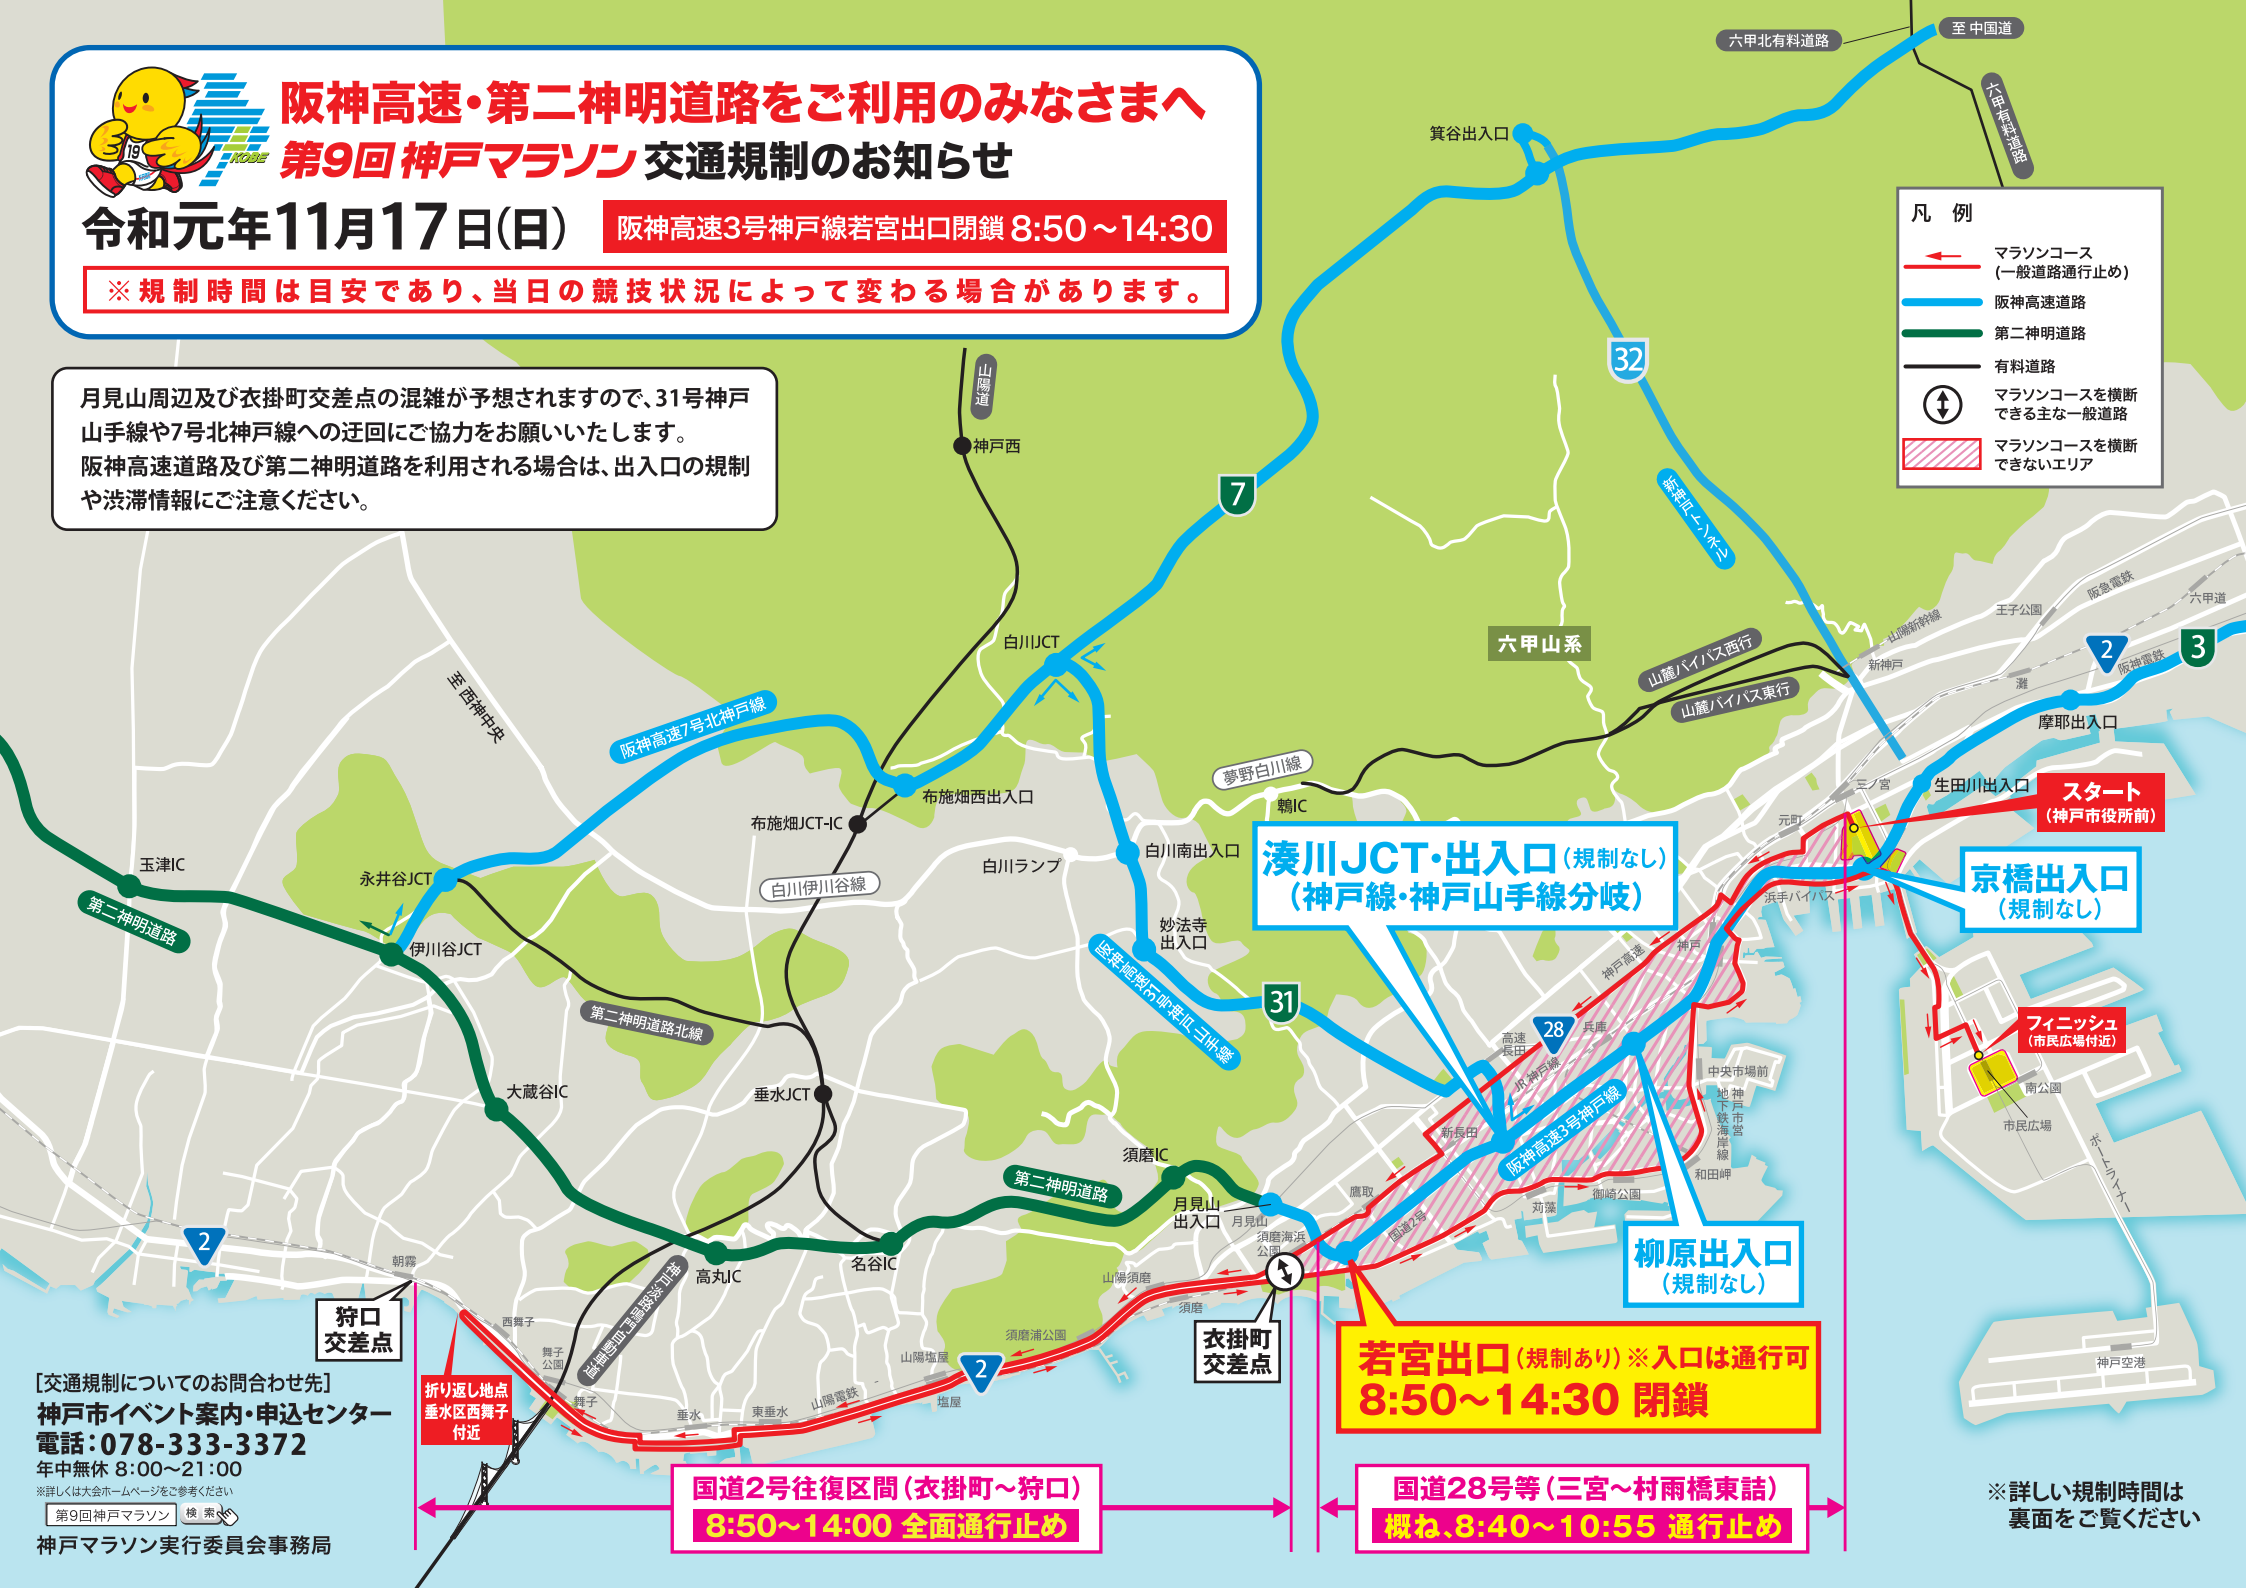

# 阪神高速・第二神明道路をご利用のみなさまへ 第9回神戸マラソン 交通規制のお知らせ

令和元年11月17日(日)

阪神高速3号神戸線若宮出口閉鎖 8:50~14:30

※規制時間は目安であり、当日の競技状況によって変わる場合があります。

月見山周辺及び衣掛町交差点の混雑が予想されますので、31号神戸山手線や7号北神戸線への迂回にご協力をお願いいたします。  
阪神高速道路及び第二神明道路を利用される場合は、出入口の規制や渋滞情報にご注意ください。

- 凡例
- マラソンコース (一般道路通行止め)
  - 阪神高速道路
  - 第二神明道路
  - 有料道路
  - マラソンコースを横断できる主な一般道路
  - マラソンコースを横断できないエリア

[交通規制についてのお問い合わせ先]  
神戸市イベント案内・申込センター  
電話: 078-333-3372  
年中無休 8:00~21:00

※詳しくは大会ホームページをご確認ください

第9回神戸マラソン 検索

神戸マラソン実行委員会事務局

神戸マラソン実行委員会事務局

折り返し地点  
垂水区西舞子  
付近

国道2号往復区間(衣掛町~狩口)  
8:50~14:00 全面通行止め

若宮出口(規制あり) ※入口は通行可  
8:50~14:30 閉鎖

国道28号等(三宮~村雨橋東詰)  
概ね8:40~10:55 通行止め

※詳しい規制時間は裏面をご覧ください