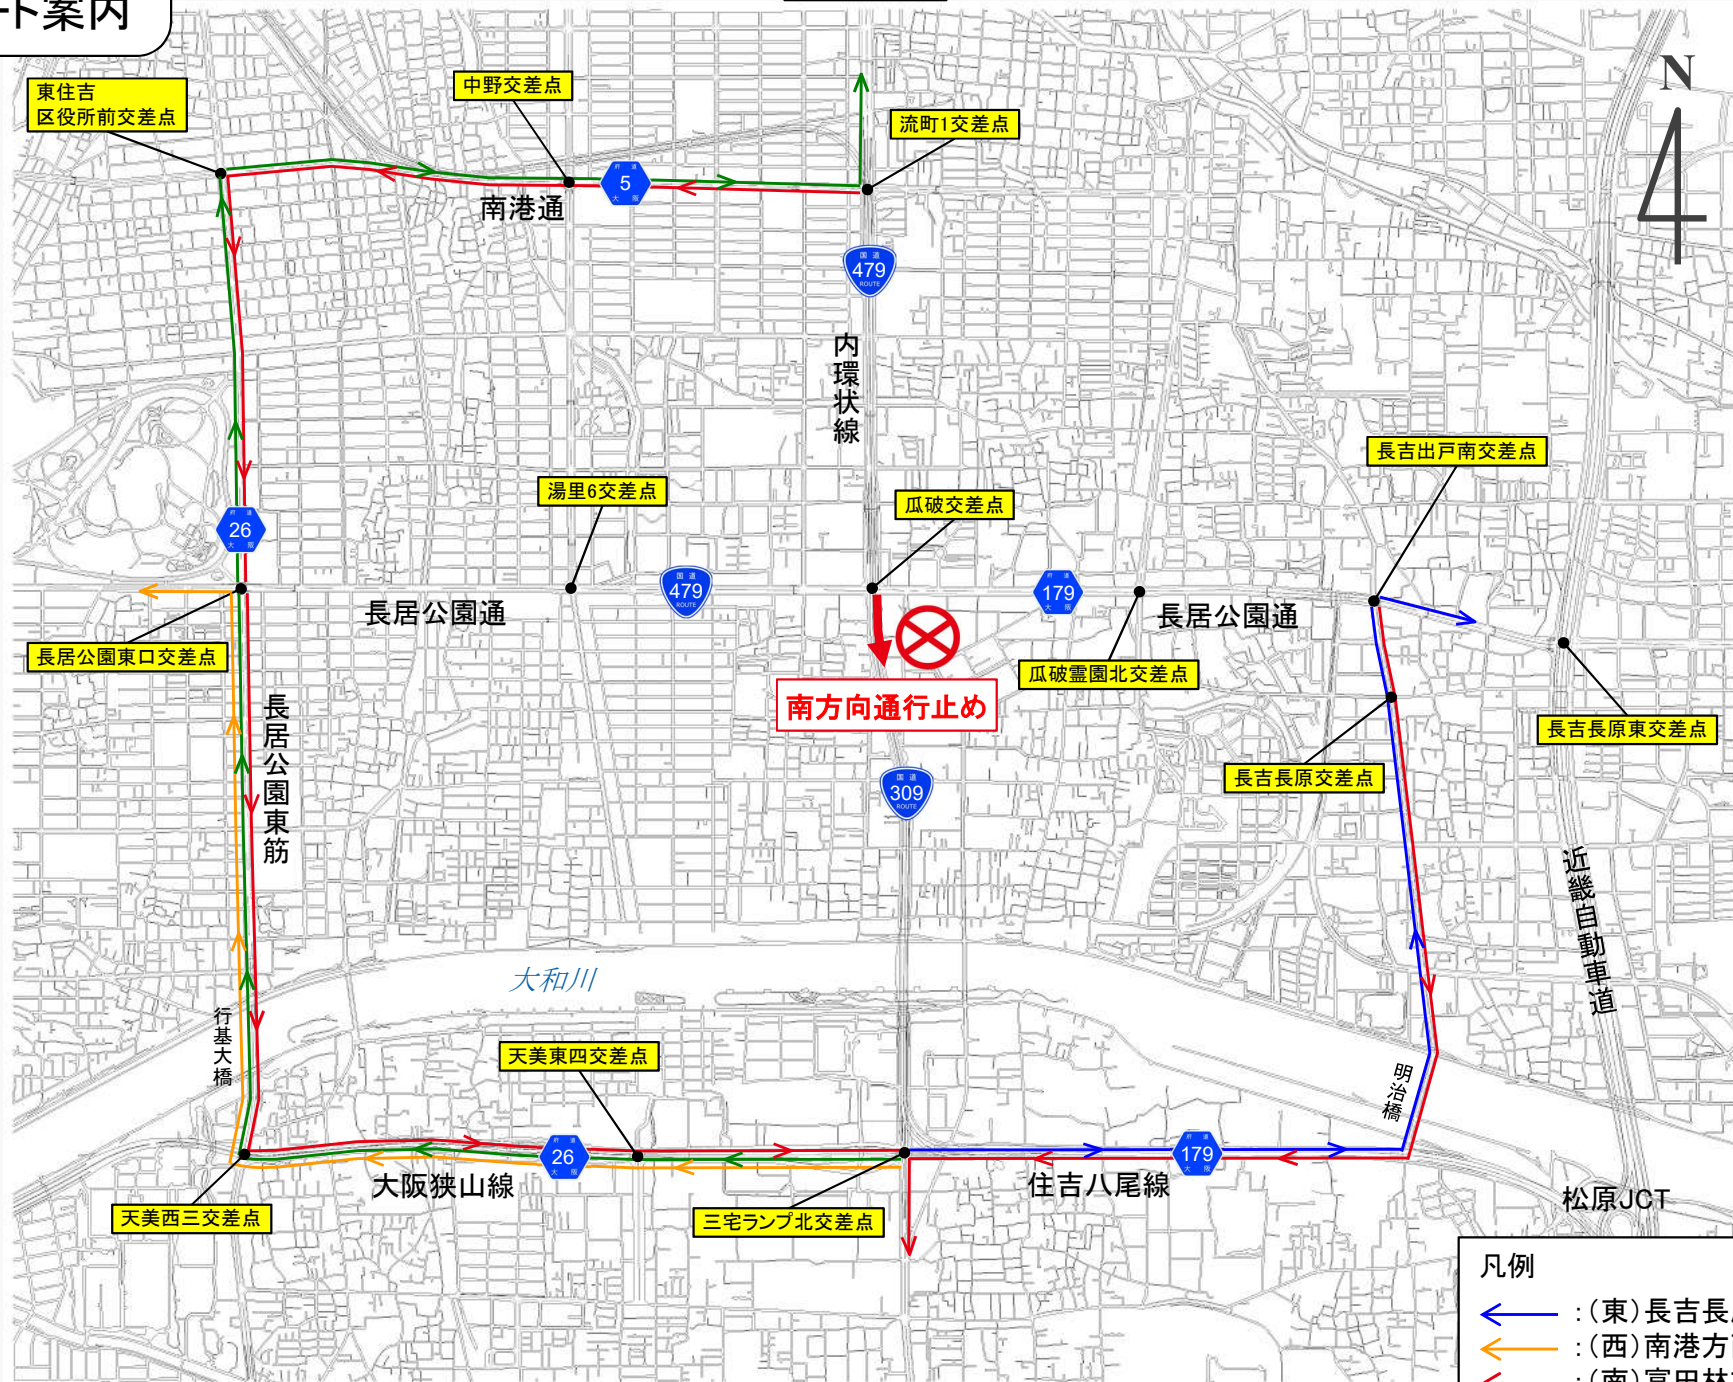

(大阪市平野区)

瓜破交差点(南方向) 夜間通行止め

喜連瓜破付近において、夜間通行止めによる工事を実施します。
工事期間中は、**瓜破交差点より手前でのう回**にご協力をお願いします。
大変ご迷惑をおかけしますが、ご理解とご協力の程よろしくお願いたします。

実施期間 10月7日(土)~18日(水)、10月23日(月)~10月末

日曜日を除く 各日の22時から翌6時まで (荒天時等順延)

工事進捗状況により、終了日が前倒しとなる場合があります(特設サイト等でお知らせいたします)。

う回ルートは裏面をご覧ください

う回路案内

深江橋方面

南港方面

長吉長原方面

富田林方面

- 凡例
- ← (東) 長吉長原方面 う回路
 - ← (西) 南港方面 う回路
 - ← (南) 富田林方面 う回路
 - ← (北) 深江橋方面 う回路