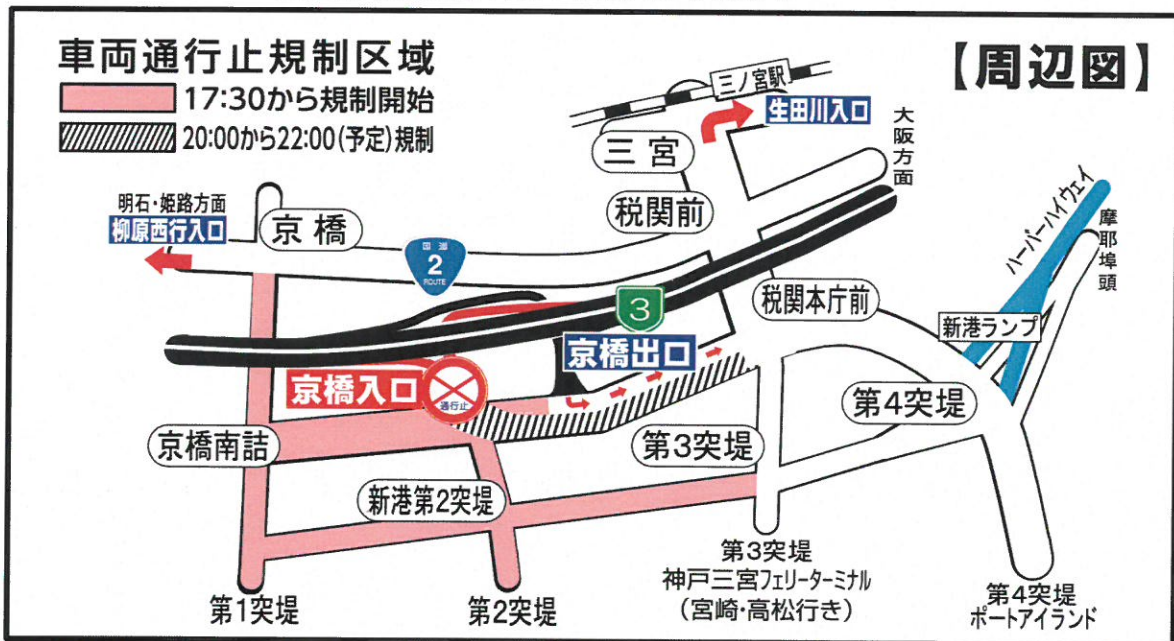

みなとこうべ海上花火大会の実施に伴う 阪神高速 3 神戸線 京橋西行・東行 入口の閉鎖について

【実施日時】

(荒天中止)

令和元年**8月3日(土)**午後**8時~10時(予定)**

「みなとこうべ海上花火大会」の実施に伴い、周辺一般道路で車両通行止規制が実施されます。

このため、**京橋西行入口** **京橋東行入口** を閉鎖させていただきます。ただし、落雷のおそれがある場合等、天候の状況により閉鎖時間が変更されることがあります。

◎京橋出口はご利用いただけます。(混雑が予想されます)

- 神戸線ご利用の場合は、
明石・姫路方面は「柳原西行入口」
西宮・大阪方面は「生田川入口」へお回りください。
- 湾岸線から神戸線への乗り継ぎは、
「摩耶西行入口」経由をご利用ください。

ご迷惑をおかけしますが、ご理解ご協力をお願いいたします。

お問い合わせは

阪神高速お客さまセンター **06-6576-1484**

平日:8:30~19:00 土日祝および年末年始:9:00~18:00