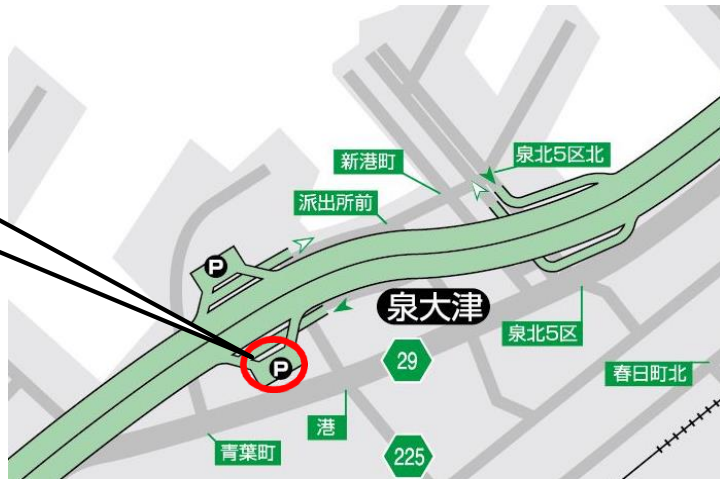

泉大津パーキングエリア(陸側)の2階駐車場、弁天町ミニパーキングエリアの一時閉鎖に関するお知らせ

4号湾岸線 泉大津パーキングエリア(陸側)の2階駐車場および17号西大阪線 弁天町ミニパーキングエリアにおいて、下記日程のとおり一時閉鎖をさせていただきます。お客様には大変ご迷惑をおかけしますが、ご理解とご協力をお願いします。

泉大津パーキングエリア(陸側)の2階駐車場:平成29年6月28日(水)午前0時 ~ 午前3時

泉大津パーキングエリア(陸側)
の2階駐車場

※3階駐車場はご利用できます。

弁天町ミニパーキングエリア:平成29年7月3日(月)午前0時 ~ 午前3時

弁天町ミニパーキングエリア

©A. M/J-4

お問い合わせ

(工事に関すること) 阪神高速道路株式会社 大阪管理局 保全指令課
⇒ Tel. 06-6576-1310(受付/平日9:30~17:30及び工事実施日)
(その他阪神高速に関すること) 阪神高速お客さまセンター
⇒ Tel. 06-6576-1484(受付/平日8:30~19:00 土日祝・年末年始9:00~18:00)