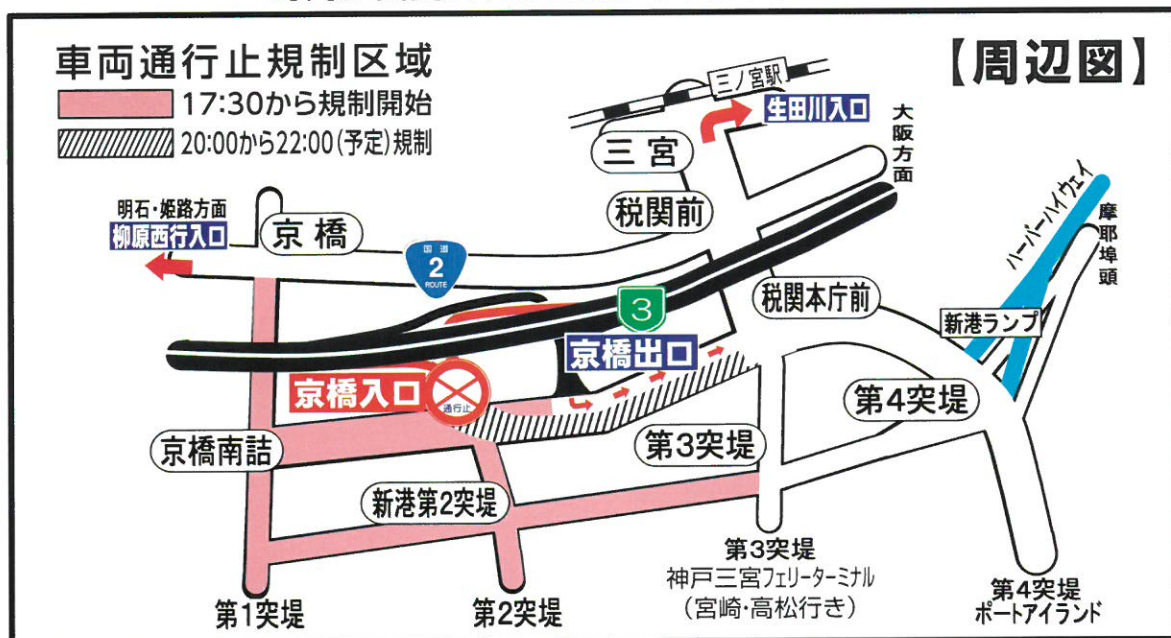

# みなとこうべ海上花火大会の実施に伴う 阪神高速 ③神戸線 京橋西行・東行 入口の閉鎖について

【実施日時】

(荒天中止)

平成30年**8月4日(土)**午後8時~10時(予定)

「みなとこうべ海上花火大会」の実施に伴い、周辺一般道路で車両通行止規制が実施されます。

このため、**京橋西行入口** **京橋東行入口** を閉鎖させていただきます。ただし、落雷のおそれがある場合等、天候の状況により閉鎖時間が変更されることがあります。

◎京橋出口はご利用いただけます。(混雑が予想されます)

- 神戸線ご利用の場合は、  
明石・姫路方面は「柳原西行入口」  
西宮・大阪方面は「生田川入口」へお回りください。
- 湾岸線から神戸線への乗り継ぎは、  
「摩耶西行入口」経由をご利用ください。

ご迷惑をおかけしますが、ご理解ご協力をお願いいたします。

お問い合わせは

阪神高速お客さまセンター **06-6576-1484**

平日: 8:30~19:00 土日祝および年末年始: 9:00~18:00