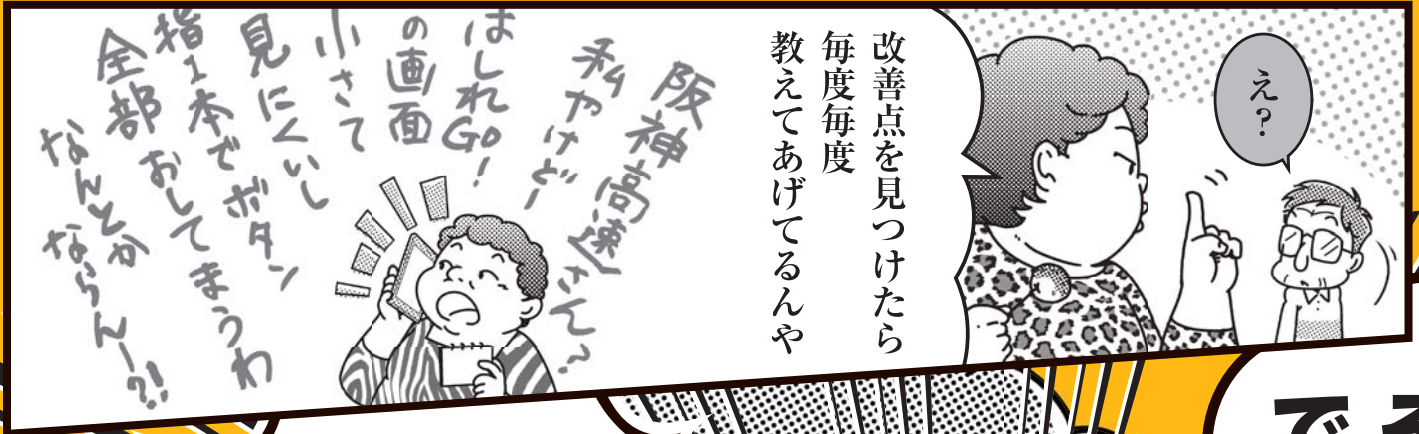

そんな
とつくに私が
阪神高速に
言うたわ

スマホ画面が
小さくて見えんの
どうにかしてくれん
かなあ

『阪神高速
はしれGo!』て
便利なんや
けど…

改善点を見つけたら
毎度毎度
教えてあげてるんや

え？

阪神
はしれGo!
の画面
小さくて
見にくいし
指一本でホタン
全部おしてまうわ
全部おしてまうわ
全部おしてまうわ

そしたら何と
できました♡

PC・タブレット版
阪神高速はしれGo!