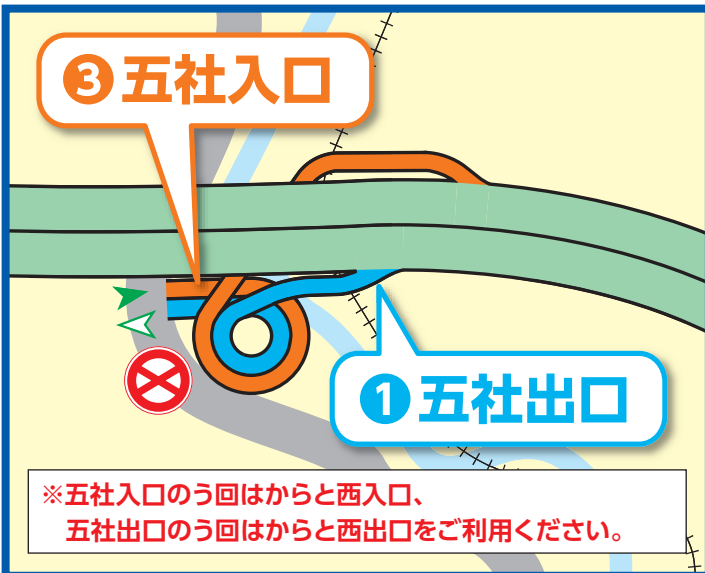

北神戸線

阪神高速7号北神戸線

有馬口入口・五社出入口

夜間通行止めのお知らせ

お客さまに、安全・安心で快適な道路をご利用いただくため、阪神高速7号北神戸線の入口・出口において、定期点検を行います。この点検作業に伴い、**有馬口入口・五社入口・五社出口**が下記のとおり**夜間通行止め**となります。期間中のう回路につきましては、**次ページ**をご確認ください。お客さまには、大変ご迷惑をおかけしますが、ご理解とご協力をよろしくお願いいたします。

作業日時（雨天等の場合、予備日に延期）

① 五社出口 10月24日(火)・25日(水) [各日]午前1:00～4:00
[予備日 11/2・3、14・15、23・24]

② 有馬口入口 10月26日(木)・27日(金) [各日]午前1:00～4:00
[予備日 11/7・8、16・17]

③ 五社入口 10月31日(火)・11月1日(水) [各日]午前1:00～4:00
[予備日 11/9・10、21・22]

ご利用の距離に応じて料金が異なりますので、あらかじめご了承ください。

お問い合わせ 作業に関すること…阪神高速道路株式会社 管理本部 神戸管理・保安部
▶Tel.078-331-9815 (受付/作業実施日の9:00～17:30)
その他阪神高速に関すること…阪神高速お客さまセンター
▶Tel.06-6576-1484 (受付/24時間) ※一部時間帯はWEBにてご案内しております。

道路交通情報 阪神高速道路株式会社テレホンサービス (自動案内/24時間)
▶Tel.078-321-1620 (兵庫地区)

その他詳細は   <https://www.hanshin-exp.co.jp/>

©A.M.J-8