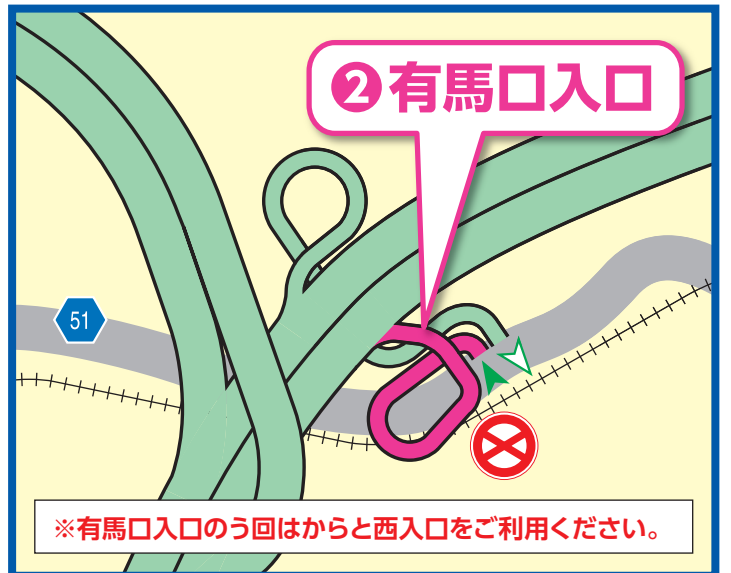

北神戸線

阪神高速7号北神戸線

有馬口入口・五社出入口

夜間通行止めのお知らせ

お客さまに、安全・安心で快適な道路をご利用いただくため、阪神高速7号北神戸線の入口・出口において、定期点検を行います。この点検作業に伴い、**有馬口入口・五社入口・五社出口**が下記のとおり**夜間通行止め**となります。期間中のう回路につきましては、**次ページ**をご確認ください。お客さまには、大変ご迷惑をおかけしますが、ご理解とご協力をよろしくお願いいたします。

作業日時（雨天等の場合、予備日に延期）

① 五社出口 10月24日(火)・25日(水) [各日]午前1:00～4:00
[予備日 11/2・3、14・15、23・24]

② 有馬口入口 10月26日(木)・27日(金) [各日]午前1:00～4:00
[予備日 11/7・8、16・17]

③ 五社入口 10月31日(火)・11月1日(水) [各日]午前1:00～4:00
[予備日 11/9・10、21・22]

ご利用の距離に応じて料金が異なりますので、あらかじめご了承ください。

お問い合わせ 作業に関すること…阪神高速道路株式会社 管理本部 神戸管理・保安部
▶Tel.078-331-9815 (受付/作業実施日の9:00～17:30)
その他阪神高速に関すること…阪神高速お客さまセンター
▶Tel.06-6576-1484 (受付/24時間) ※一部時間帯はWEBにてご案内しております。

道路交通情報 阪神高速道路株式会社テレホンサービス (自動案内/24時間)
▶Tel.078-321-1620 (兵庫地区)

その他詳細は   <https://www.hanshin-exp.co.jp/>

©A.M.J-8