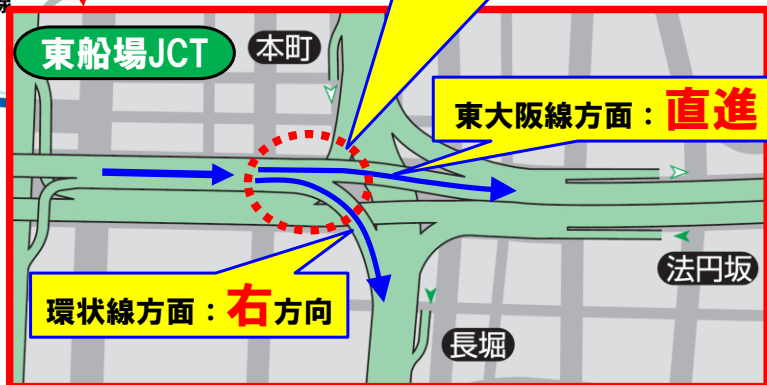

東船場JCT 13号東大阪線東行 分岐部案内標識がありません

⚠分岐間違いにご注意ください⚠

2025年12月26日(金)午前5時30分頃に発生した交通事故に伴い、
損傷した案内標識を一時撤去中です。
東船場JCT付近(13号東大阪線と1号環状線の分岐部)走行の際にはご注意ください。

当面の間お客さまには大変ご迷惑をおかけすることになりますが、
ご理解・ご協力のほどよろしくお願いいたします。

分岐部案内標識がありません