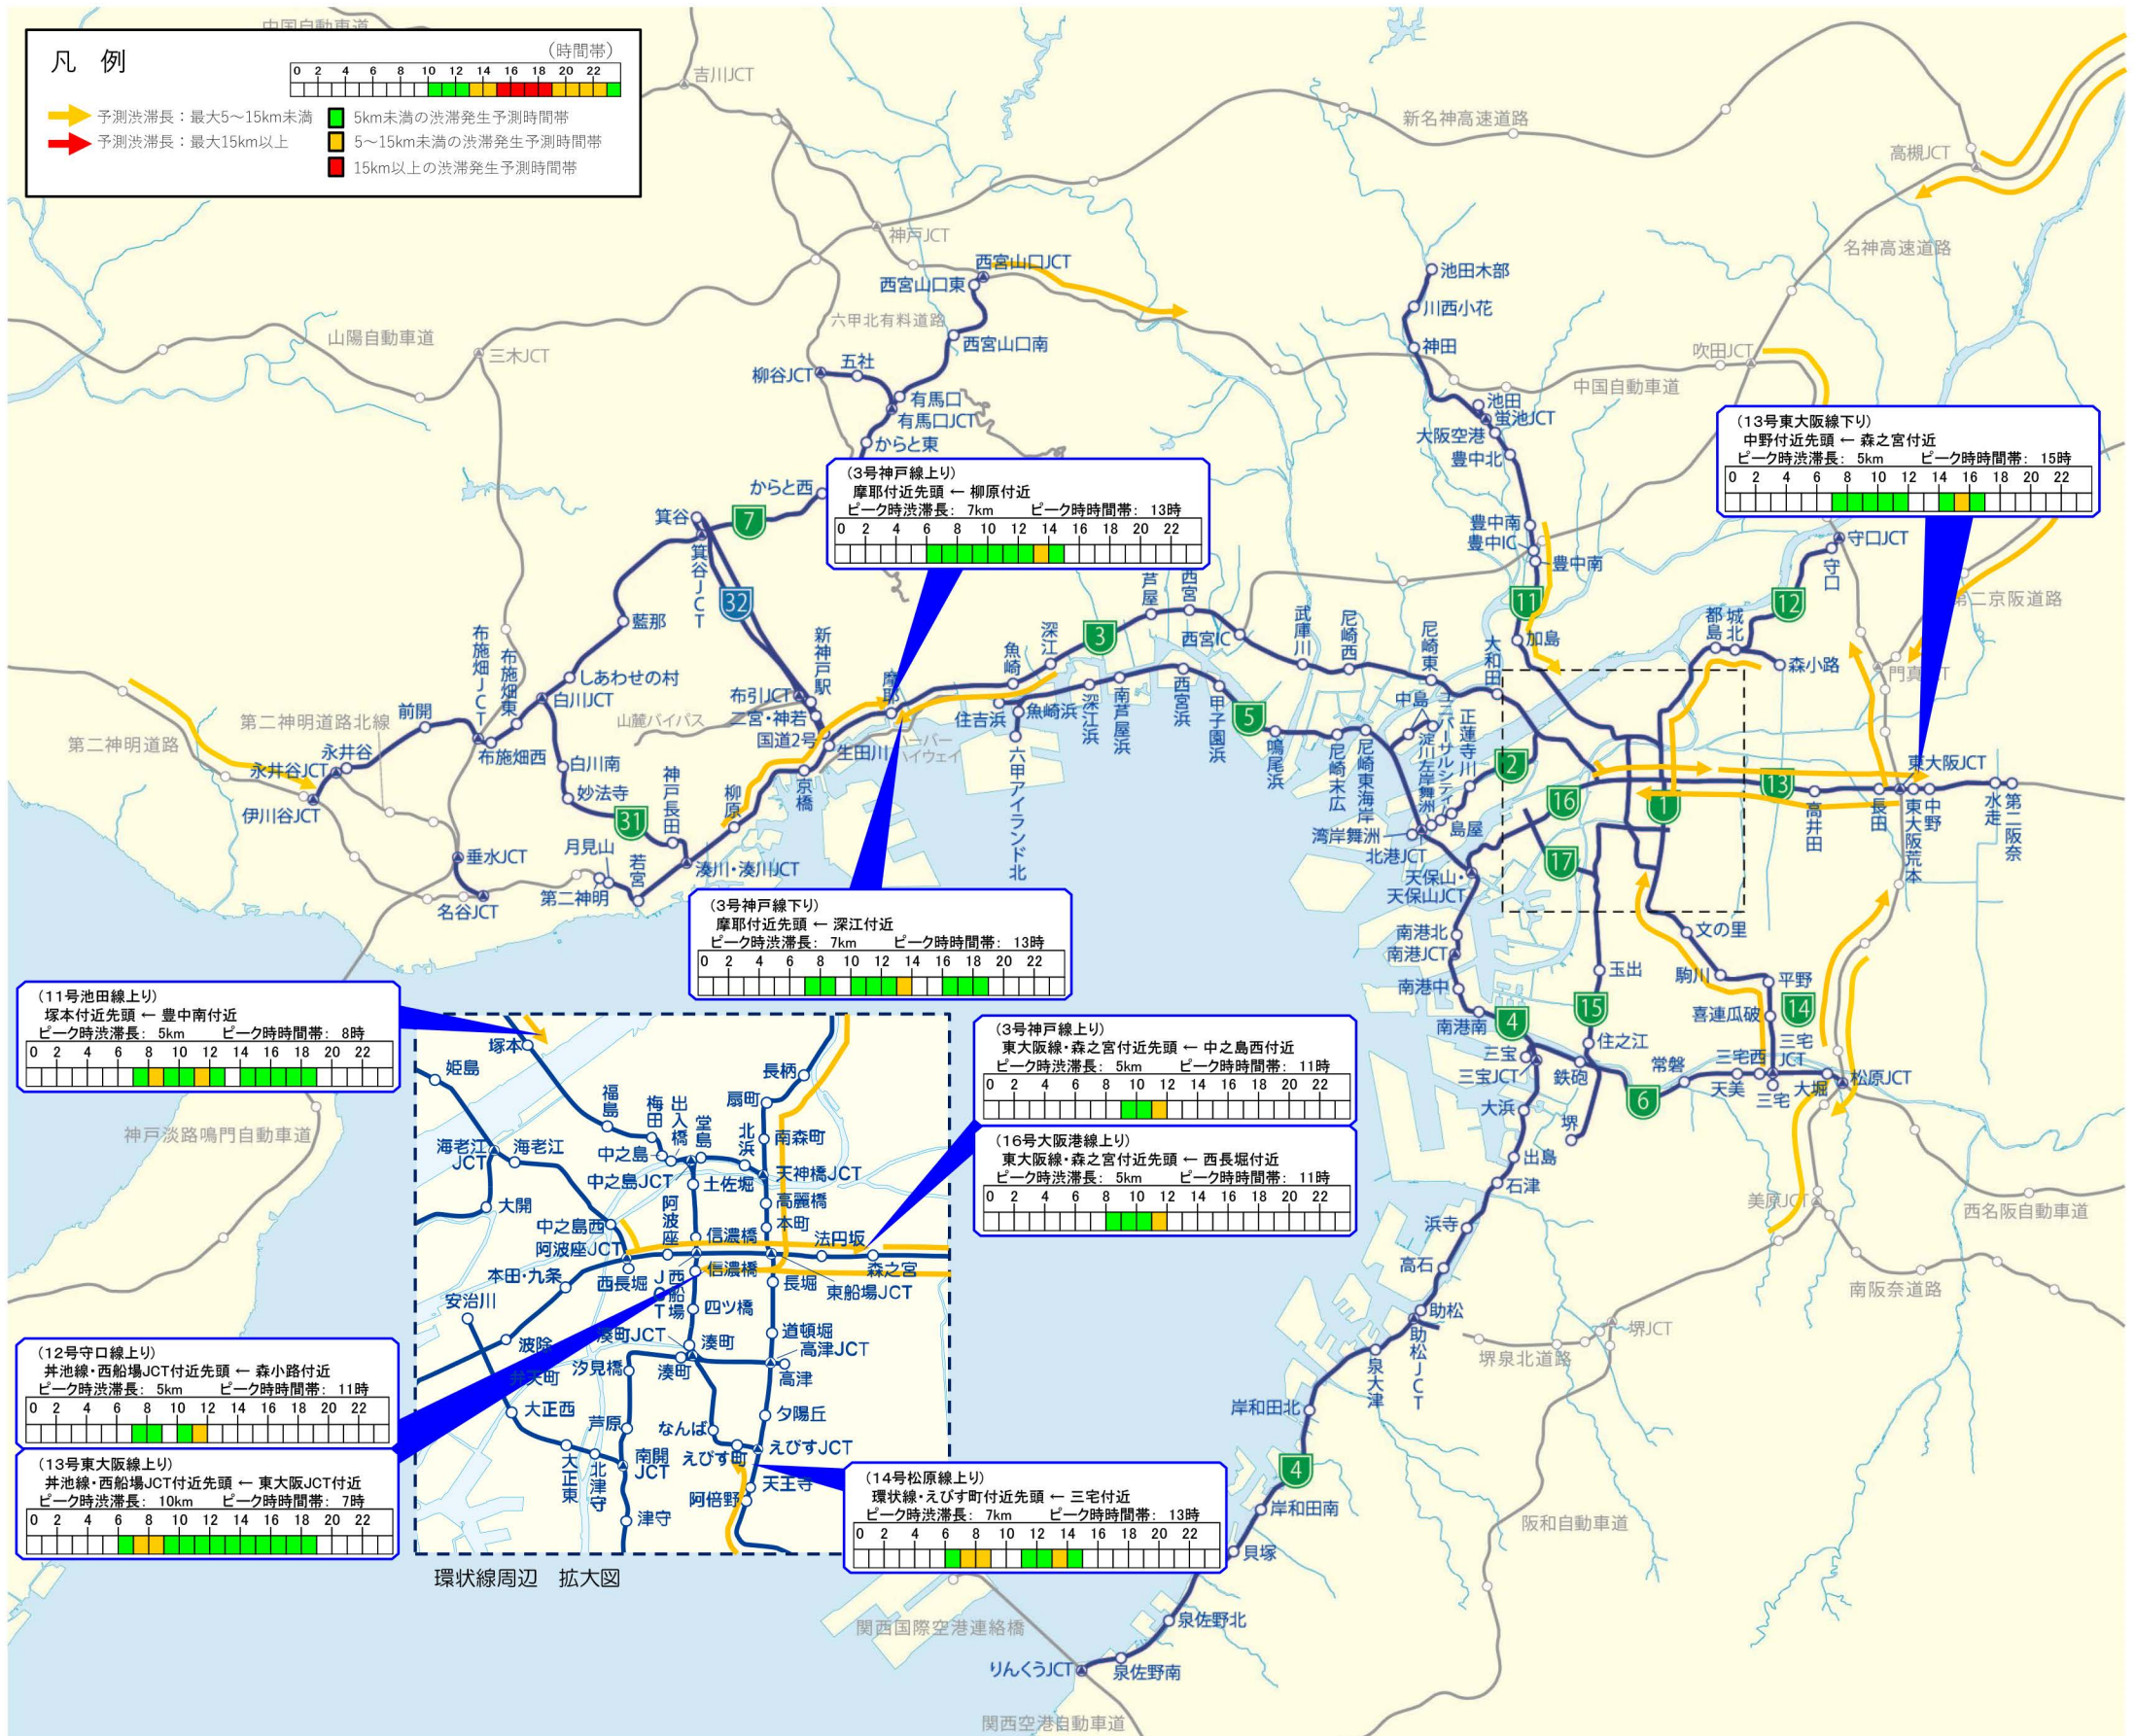

2024年12月27日(金)の渋滞予測

至京都方面

至明石方面

注) 渋滞長が最大5km以上と予測した渋滞について、時間帯別渋滞長などの詳細情報を記載しています。