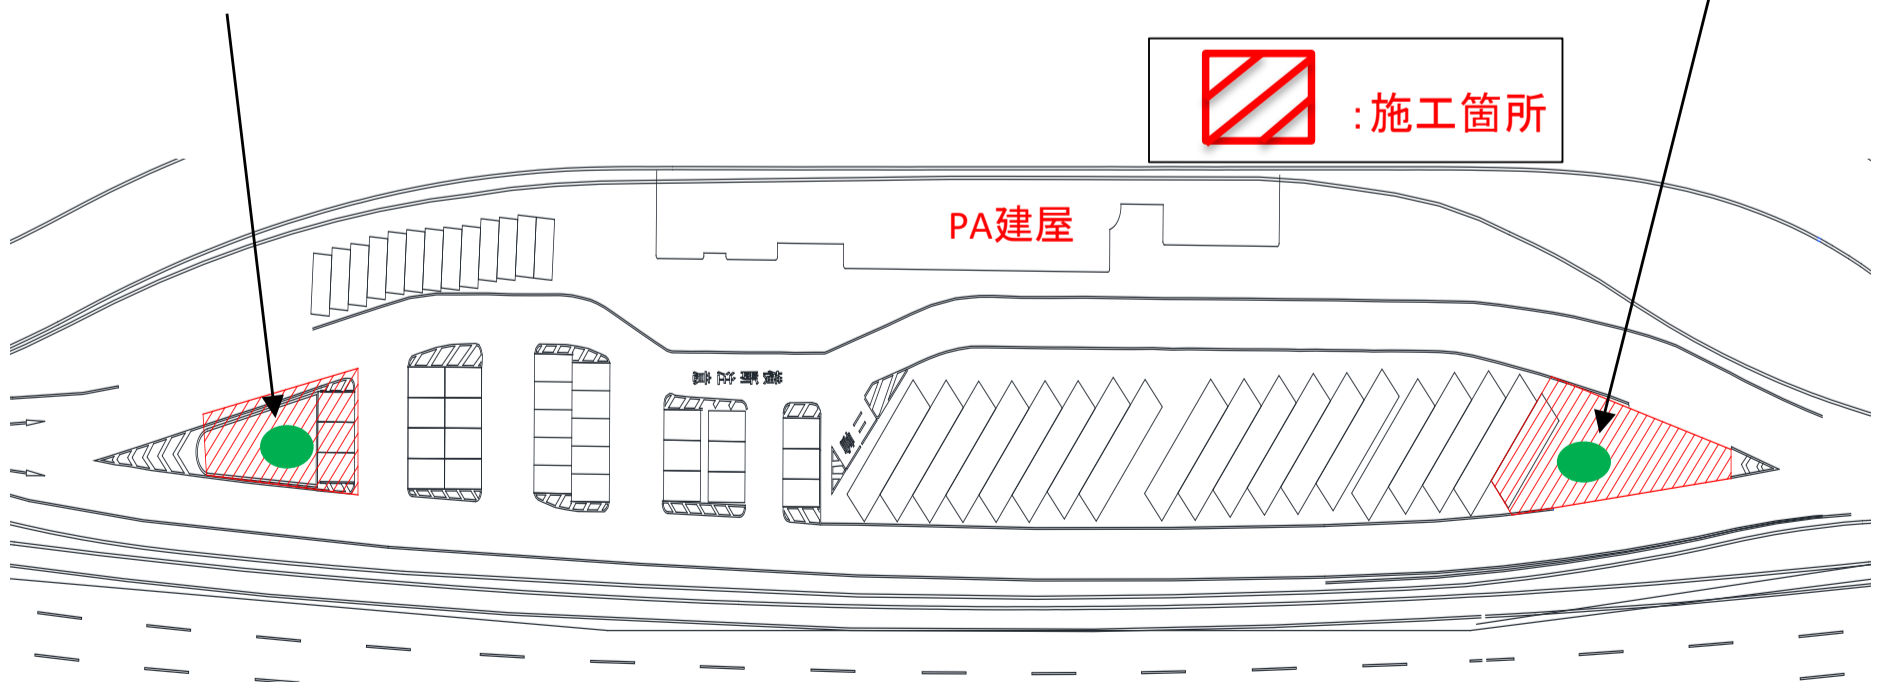

当日PAをご利用のお客さまにおかれましては
配置誘導員の誘導による車両駐車を
お願い申し上げます。

※急速充電器の使用
ができなくなります。

施工位置図

※道路占有時はバーにて区画を行います。

2023年11月25日,26日
(期間中1日予定)
道路照明設備-1

2023年11月25日,26日
(期間中1日予定)
道路照明設備-4

お問い合わせ窓口：阪神高速 お客さまセンター

06-6576-1484 営業時間：24時間