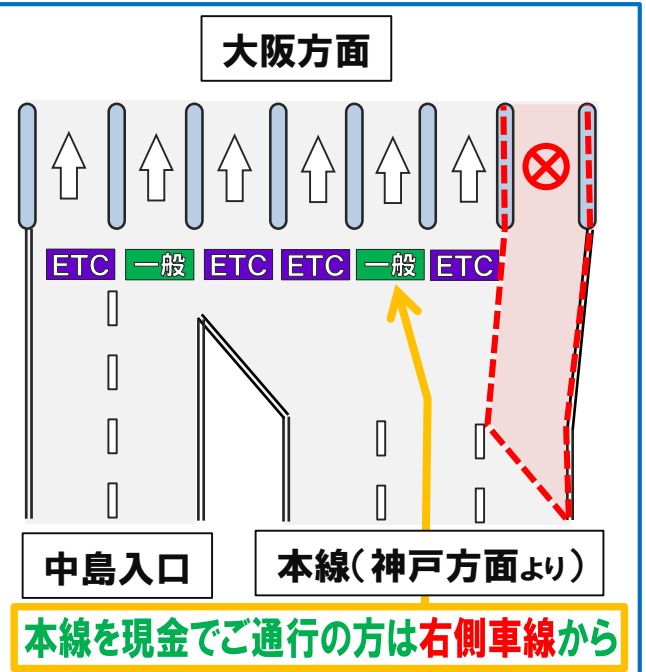

湾岸線

5号湾岸線(大阪方面) 中島本線料金所 終日工事規制のお知らせ

お客さまに安全・安心で快適な道路をご利用いただくために、阪神高速5号湾岸線(大阪方面) 中島本線料金所で、料金圏廃止により不要となった本線料金所の撤去(機能移設)作業に伴う終日工事規制を実施します。期間中は料金所の右側1レーンを常時規制していますので、通行にご注意ください。

工事規制期間

2021年 5月14日(金) 午後9時 ~ 2022年春頃

- 別途、通常の維持管理作業に伴う一時的なレーン規制を行う場合があります。
- 時間帯や作業状況等によりレーン運用(一般・ETC)が変更される場合があります。
- 今回の工事規制終了後は、中島本線料金所での料金収受を終了する予定です。
- 作業状況等により、工事規制期間が変更となる場合があります。

お客さまには大変ご迷惑をおかけしますが、ご理解とご協力の程よろしくお願いいたします。

お問い合わせ 工事に関すること・・・阪神高速道路株式会社 管理本部 大阪保全部 施設工事課
▶ TEL. 06-6576-1461 (受付 平日 9:30~17:30)