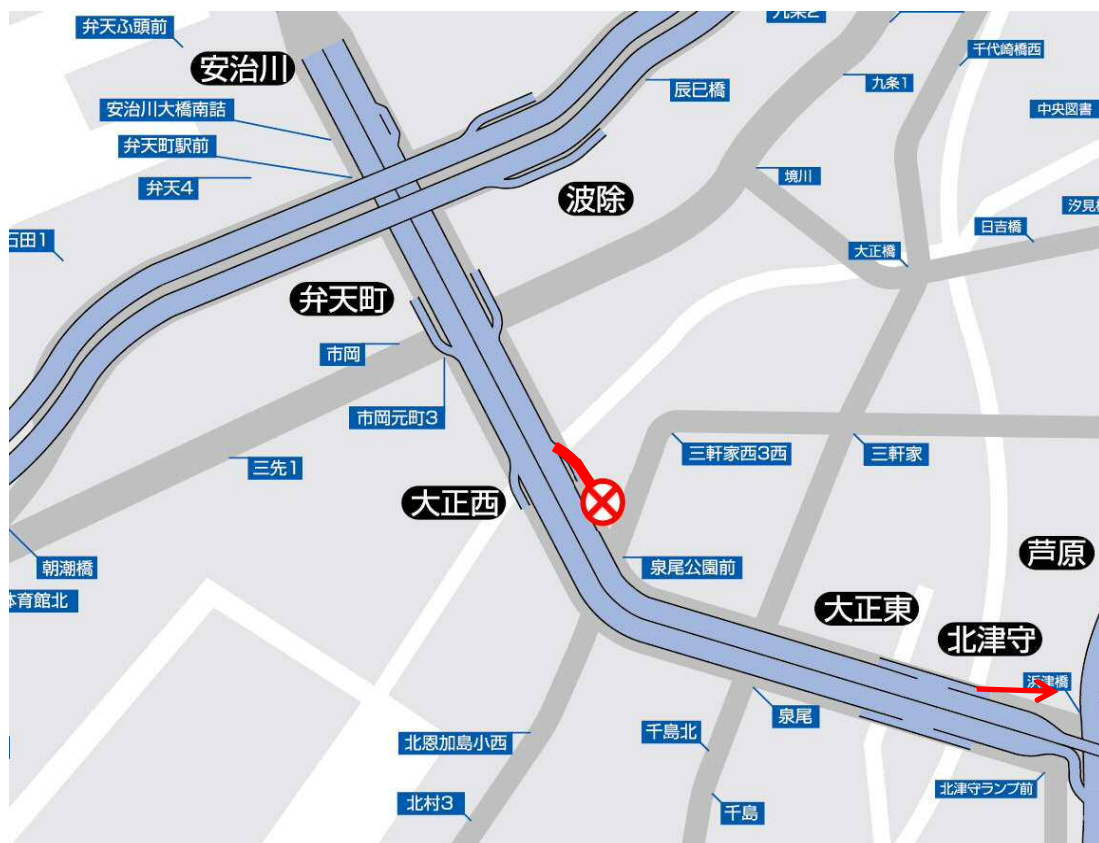

西大阪線

阪神高速17号西大阪線

大正西出口 通行止のお知らせ

お客さまに、安全・安心で快適な道路をご利用いただくため、17号西大阪線 大正西出口において、**料金所設備の点検・補修並びに清掃作業**を行います。

北津守、大正方面は、次の北津守出路をご利用ください。

通行止期間中はご迷惑をおかけしますが、ご理解とご協力をお願い致します。

通行止期間

大正西出口 2021年1月25日(月) 22:00 ~ 翌5:00
予備日:2021年1月27日(水)、2月1日(月)