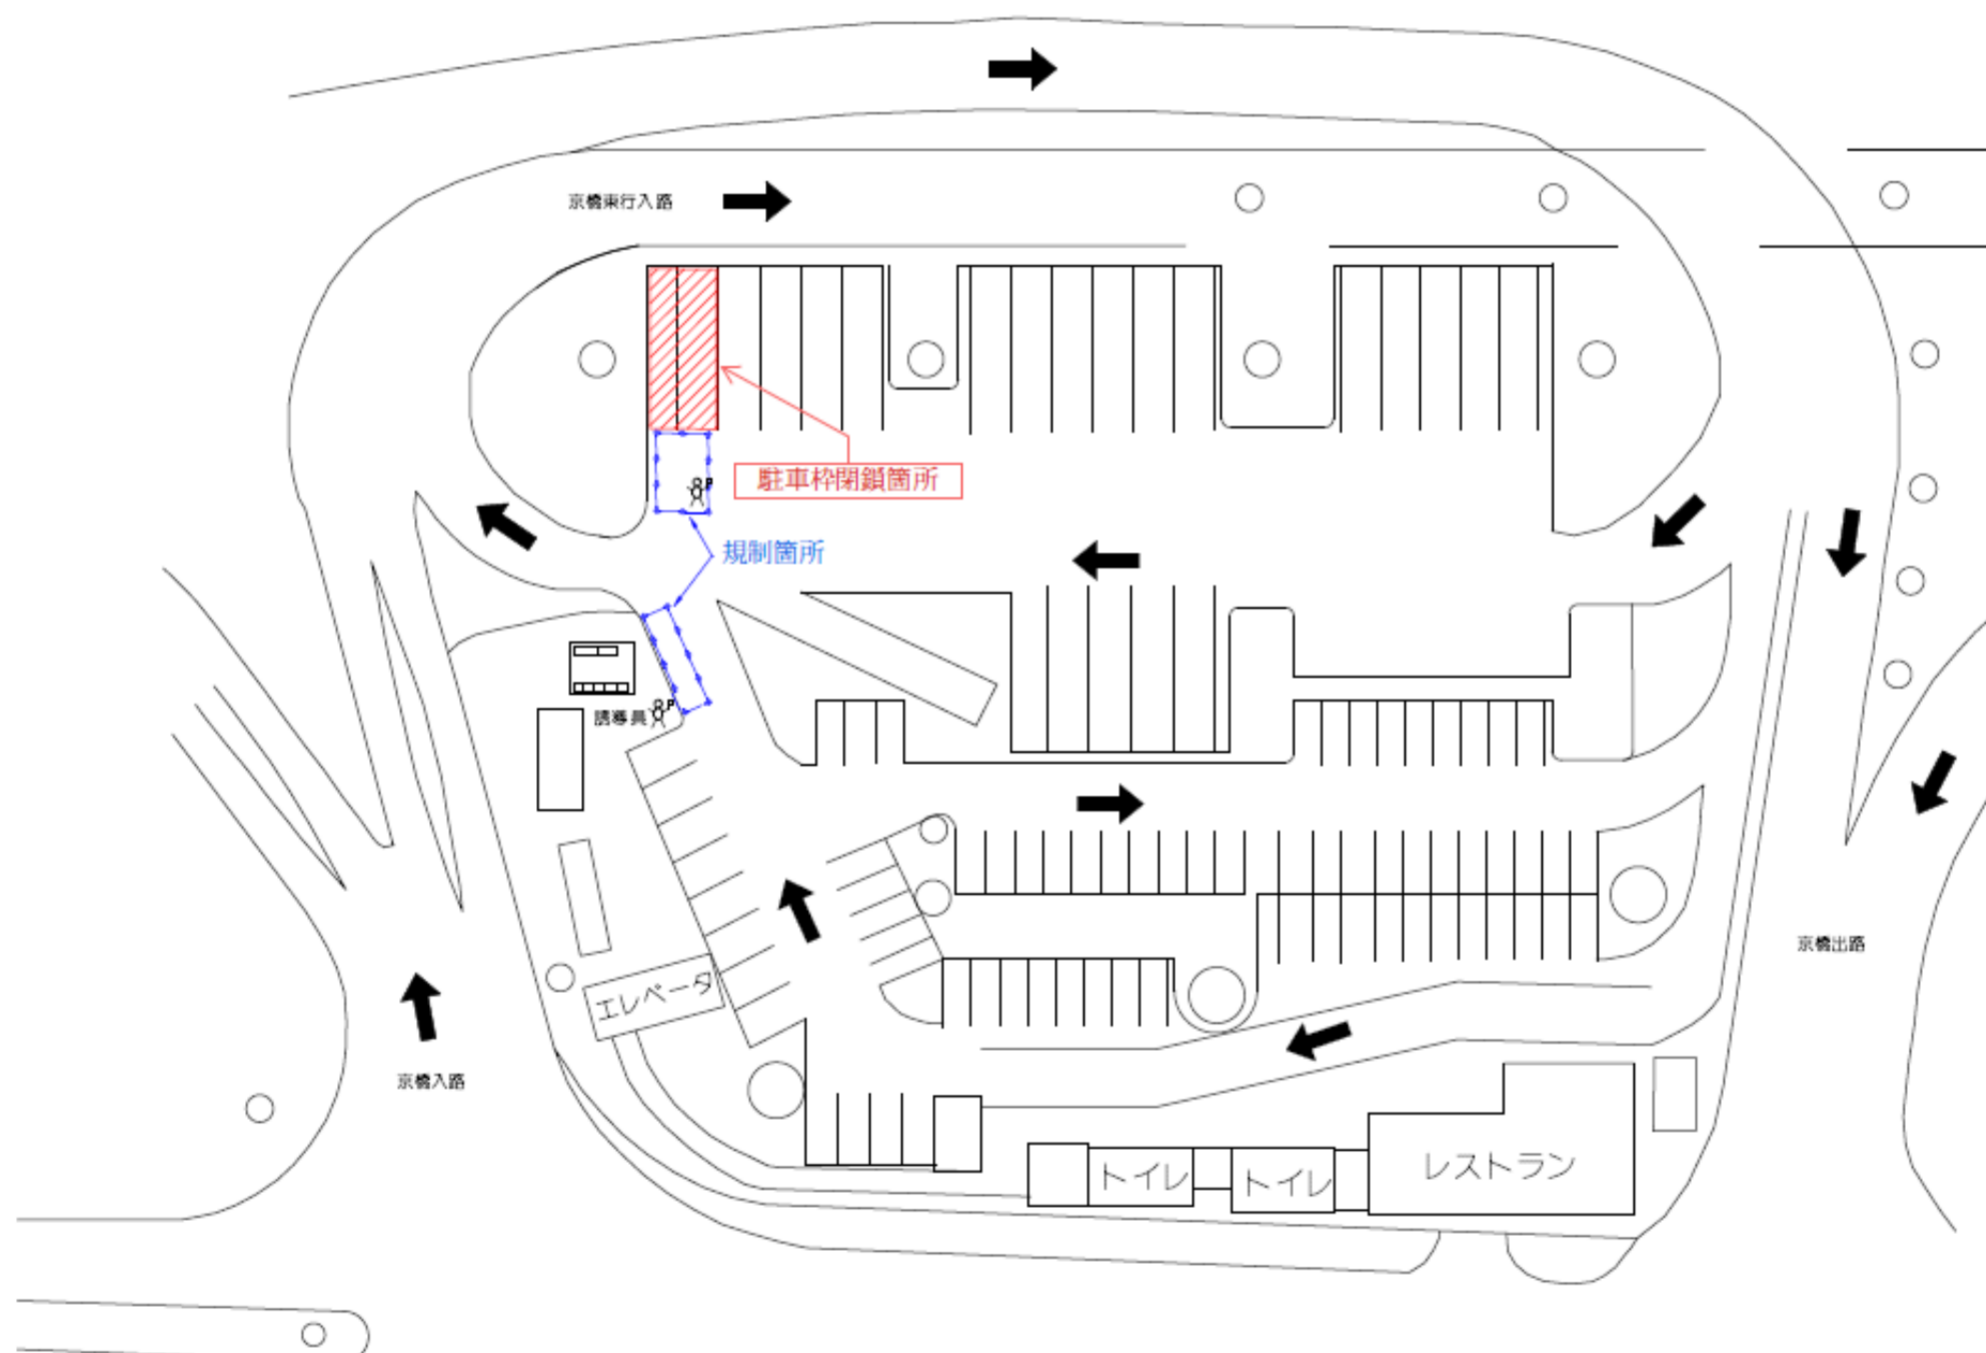

# 3号神戸線 京橋PA（東行）1F駐車場

## 神戸線 ケーブル更新に伴う駐車枠一部閉鎖のお知らせ

お客さまに安全・安心で快適な道路をご利用いただくため、阪神高速3号神戸線京橋PA（東行）1F駐車場において、老朽化したケーブルの更新工事を実施いたします。

本工事に伴い下記の期間において京橋PA（東行）1F駐車場の一部駐車枠を閉鎖いたします。

### ●京橋PA（東行）1F駐車場 一部駐車枠閉鎖期間

2026年 6月12日（金） 23:00 ~ 5:00

2026年 6月18日（木） 23:00 ~ 5:00

お客さまには大変ご迷惑をおかけしますが、ご理解とご協力のほどよろしくお願いいたします。