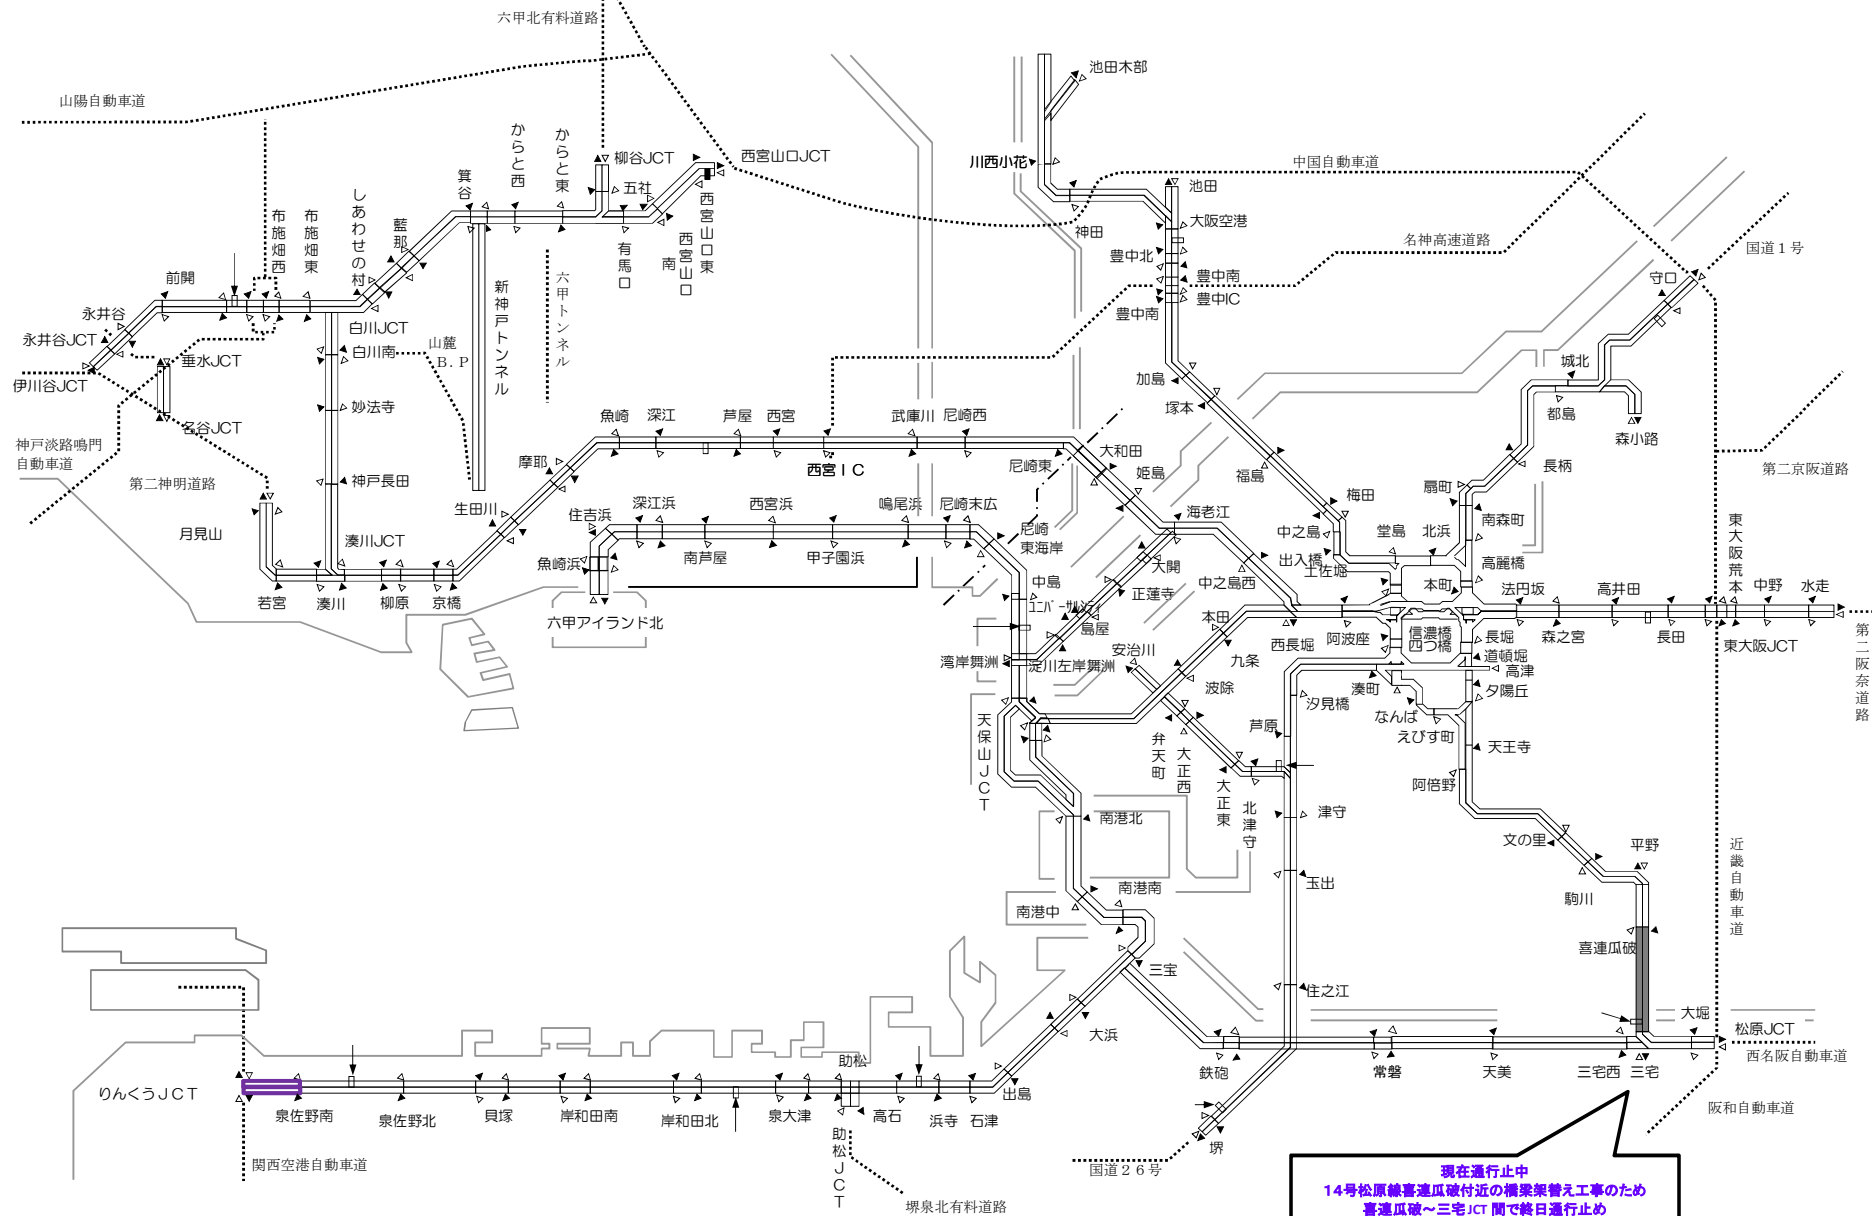

阪神高速道路管内

8/15 0時現在 通行止め実施中

現在通行中止
14号松原線喜連瓜破付近の橋梁架替工事のため
喜連瓜破～三宅JCT間で終日通行止め