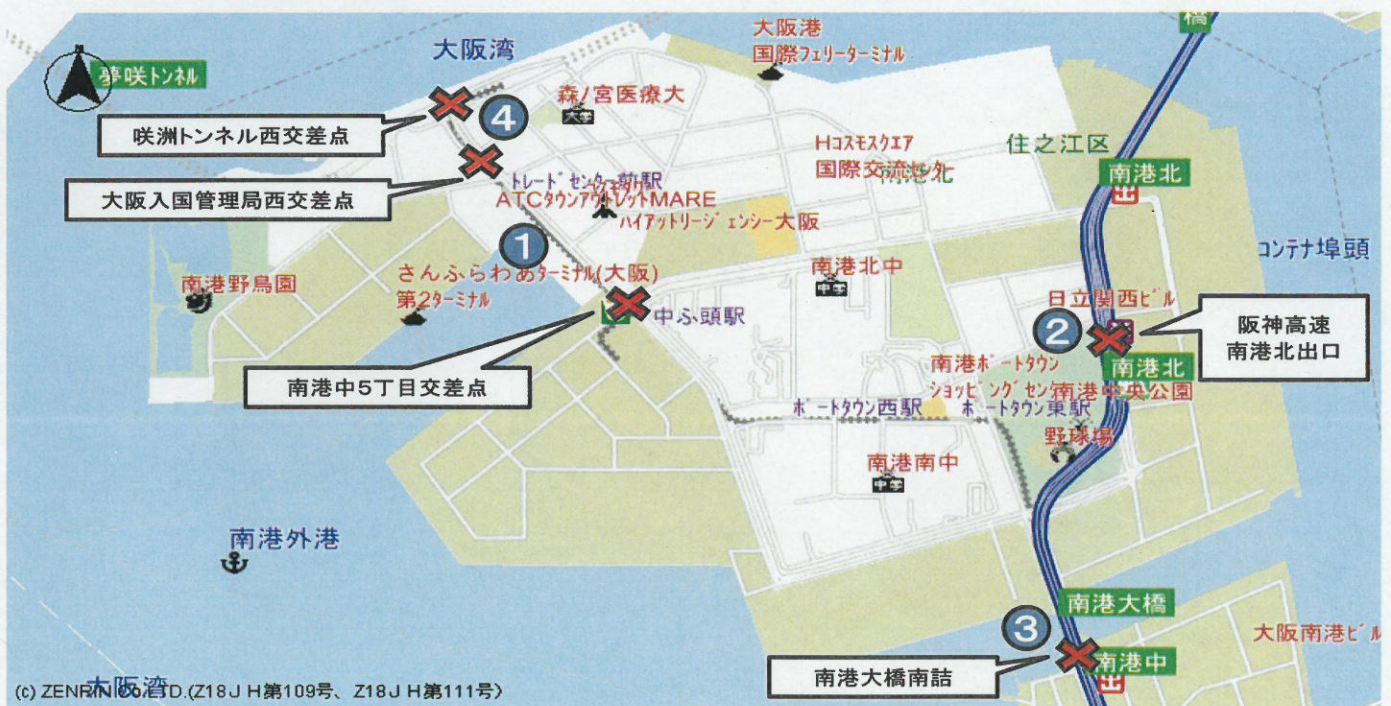

住之江警察署から交通規制のお知らせ

咲洲地区における「大晦日カウントダウン暴走族対策」のため、次のとおり通行禁止の交通規制を実施しますので、ご理解ご協力のほどお願い申し上げます。

1 規制時間

令和元年12月31日（火）午後10時ころから翌1日（水）午前4時ころまでの間

2 規制車種・場所

(1) 全ての車両通行禁止場所（咲洲地区居住者の車両も通行禁止、現場警察官の指示により迂回をお願いいたします。）

① 大阪入国管理局西交差点から南港中5丁目交差点までの間（南北車線）

② 阪神高速道路南港北出口（湾岸線及び大阪港線からの出口は完全閉鎖されるので、南港中出口への迂回をお願いいたします。）

(2) 咲洲地区居住者の車両及びタクシーを除く車両の通行禁止場所

③ 南港大橋南詰から南港大橋北詰交差点までの間（北行車線）

④ 咲洲トンネル西交差点から大阪入国管理局西交差点までの間（南行車線）

※ 咲洲トンネル、夢咲トンネル及び南港大橋から咲洲地区へは、咲洲地区居住者及びタクシー以外は通行することができません。

つきましては、帰省等で咲洲地区に入られる方については、12月31日午後10時ころまでには必ず通過されるよう、あらかじめご連絡をお願いいたします。

(c) ZENRIN CO., LTD. (Z18J H第109号、Z18J H第111号)

～問い合わせ先 住之江警察署交通指導係 6682-1234（内線426）～