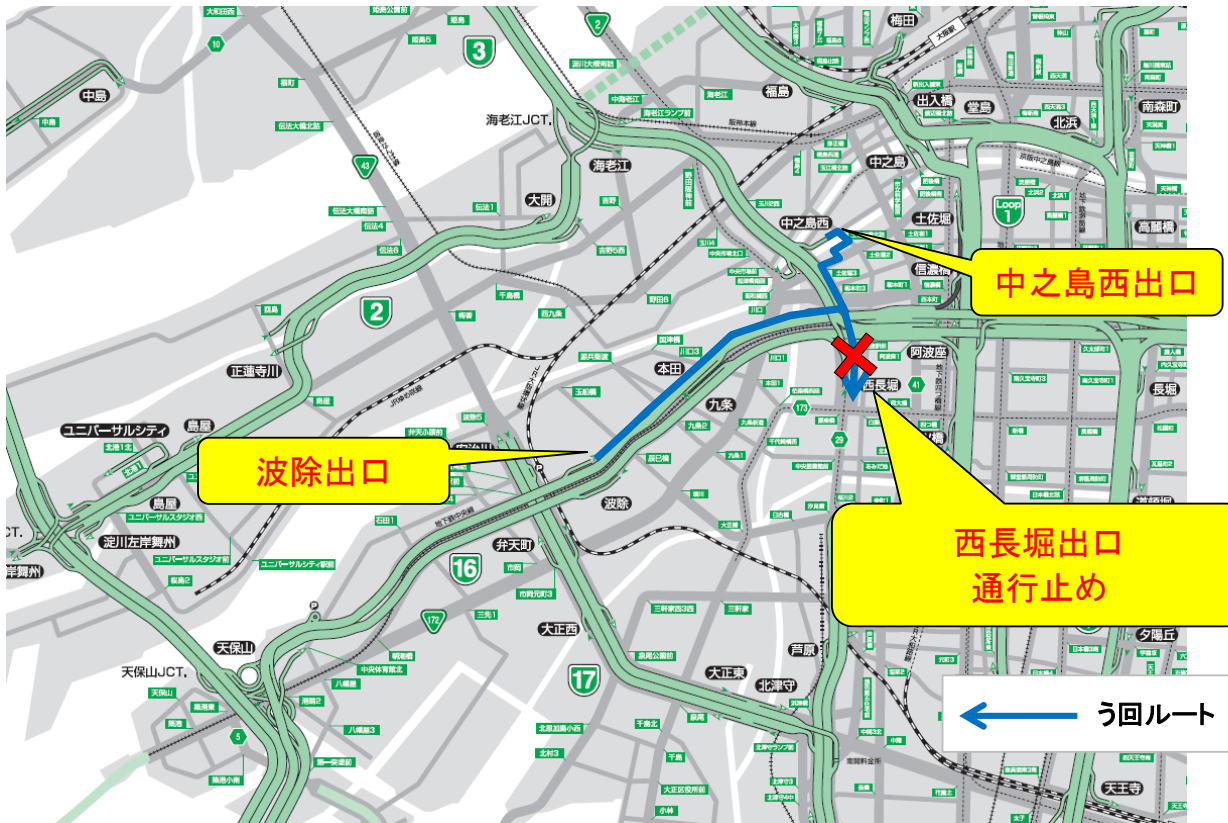

神戸線

大阪港線

## 西長堀出口

3号神戸線 西長堀出口 夜間通行止め  
 平成30年11月26日(月)～平成30年12月13日(木)  
 16号大阪港線 西長堀出口 夜間通行止め  
 平成30年12月14日(金)～平成30年12月20日(木)  
 平成31年1月7日(月)～平成31年1月11日(金)  
 (土日祝日を除く) 夜間通行止工事のお知らせ

お客さまに、安全・安心で快適な道路をご利用いただくため、3号神戸線・16号大阪港線 西長堀出口において、**床版補強工事**を行います。工事は**西長堀出口(神戸線・大阪港線)の夜間通行止め**を伴います。お客さまには大変ご迷惑をおかけしますが、ご理解とご協力をお願いします。

### 通行止め日時

3号神戸線 西長堀出口夜間通行止め  
 平成30年11月26日(月)～平成30年12月13日(木)  
 16号大阪港線 西長堀出口夜間通行止め  
 平成30年12月14日(金)～平成30年12月20日(木)、平成31年1月7日(月)～平成31年1月11日(金)  
 ◎通行止め時間 22:00～翌6:00 (土日祝日を除く)

※通行止め時は、神戸方面よりご利用のお客さまは3号神戸線「中之島西出口」を天保山方面よりご利用のお客さまは16号大阪港線「波除出口」をご利用下さい。