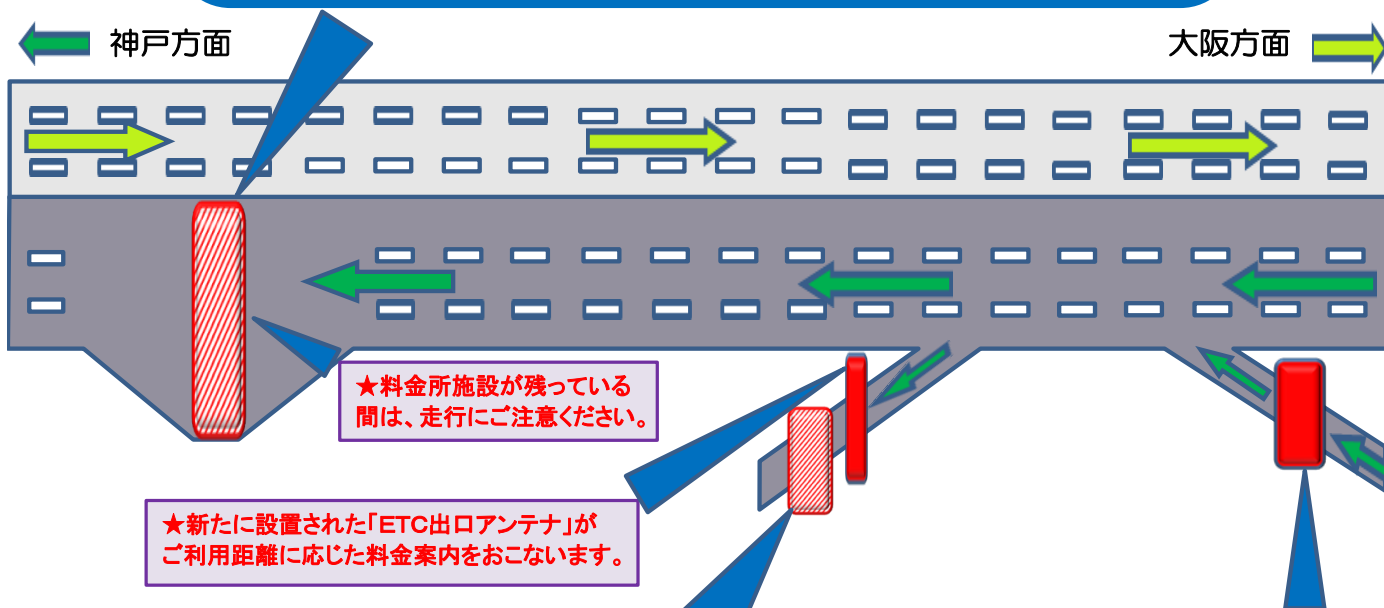

湾岸線

湾岸線 西行(神戸方面行)

南芦屋浜本線料金所撤去等に伴う 料金收受方法変更のお知らせ

南芦屋浜本線料金所撤去等に伴い、料金收受方法を変更させていただきます。
お客さまには大変ご迷惑をおかけいたしますが、ご理解、ご協力の程よろしく
お願いいたします。

運用終了 南芦屋浜本線料金所

▶ 1月25日(水) 午前0時

本線料金所での料金收受及び通行証確認を終了します。

- 当分の間、料金所施設は残りますが、安全な速度に減速のうえ
停車せずそのまま通過してください。

運用終了 西宮浜出口料金所

▶ 1月25日(水) 午前0時

**出口での料金收受及び通行証確認を終了
します。**

- 当分の間、料金所施設は残りますが、安全な
速度に減速のうえ停車せずそのまま通過して
ください。

新設 甲子園浜料金所

▶ 1月25日(水) 午前0時

**入口に新たに料金所を設置し、料金の
收受を行います。**

- 停止車両がありますので、ETC車のお客さまは
車間距離・走行速度には十分ご注意ください。