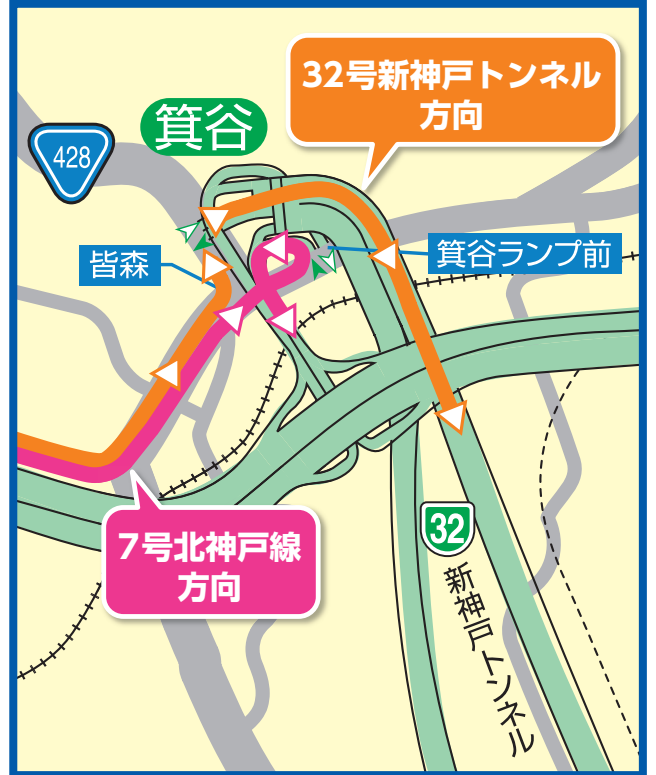

阪神高速 7号北神戸線 藍那東行入口

北神戸線

夜間通行止のお知らせ

お客さまに、安全・安心・快適な道路をご利用いただくために、**7号北神戸線**の入口において、交通安全施設工事を行います。
この工事に伴い、**藍那東行入口**が下記のとおり**夜間通行止**となります。
ご迷惑をおかけしますが、ご協力お願いいたします。

●実施時期

8月27日(火) 24:00～3:00

予備日：8月28日(水)、29日(木) ※同時刻

お客さまには、大変ご迷惑をおかけしますが、ご理解とご協力をよろしくお願いいたします。

- **お問い合わせ** 工事に関すること…阪神高速道路株式会社 神戸管理・保全部
  ▶Tel.078-331-9815 (受付/平日 9:30～17:30及び工事実施日)
  その他…阪神高速お客さまセンター
  ▶Tel.06-6576-1484 (受付/平日 8:30～19:00 土日祝 9:00～18:00)
- **道路交通情報** 阪神高速道路株式会社テレフォンサービス (自動案内/24時間)
  ▶Tel.078-321-1620 (兵庫地区)
- **その他詳細は**   <https://www.hanshin-exp.co.jp/>

©A.M.J-8