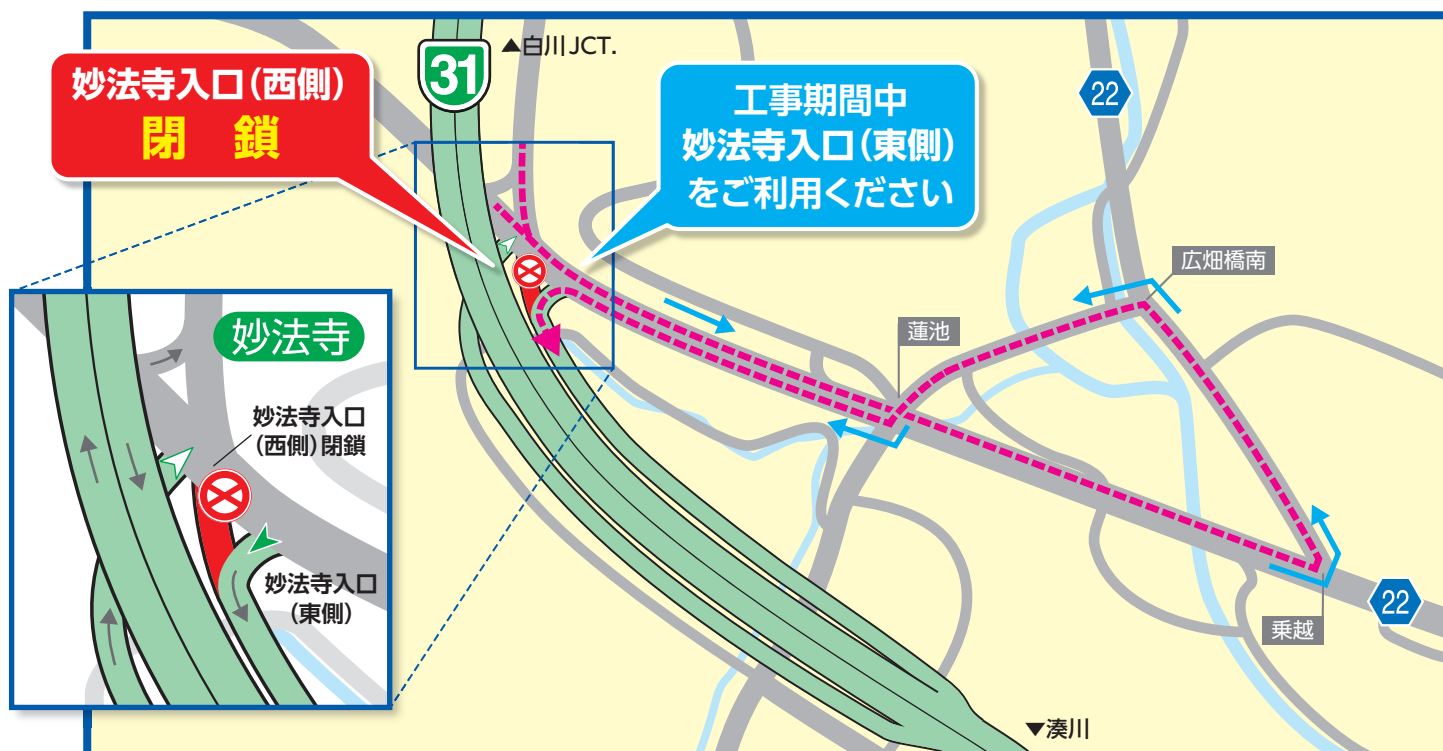

神戸山手線

31号神戸山手線 南行き(大阪方面行)

妙法寺入口一部閉鎖のお知らせ

お客さまに、安全・安心で快適な道路をご利用していただくため、
31号神戸山手線 妙法寺入口(西側)において、横断側溝補修工事を行います。
この工事に伴い、妙法寺入口(西側)が閉鎖となります。
お客さまには、大変ご迷惑をお掛けしますが、ご理解とご協力をよろしくお願いいたします。

工事日時 (雨天等の場合、予備日に延期)

2020年 5月 25日(月) 9:00~22:00

※閉鎖時は妙法寺入口(東側)をご利用ください。

予備日: 6月1日(月)、6月2日(火)、6月3日(水) 同時刻

お問い合わせ 工事に関すること…阪神高速道路株式会社 管理本部 神戸管理・保全部

▶Tel.078-331-9815 (受付/平日 9:30~17:30)

その他阪神高速に関すること…阪神高速お客さまセンター

▶Tel.06-6576-1484 (受付/24時間年中無休)

道路交通情報 阪神高速道路株式会社テレホンサービス (自動案内/24時間)