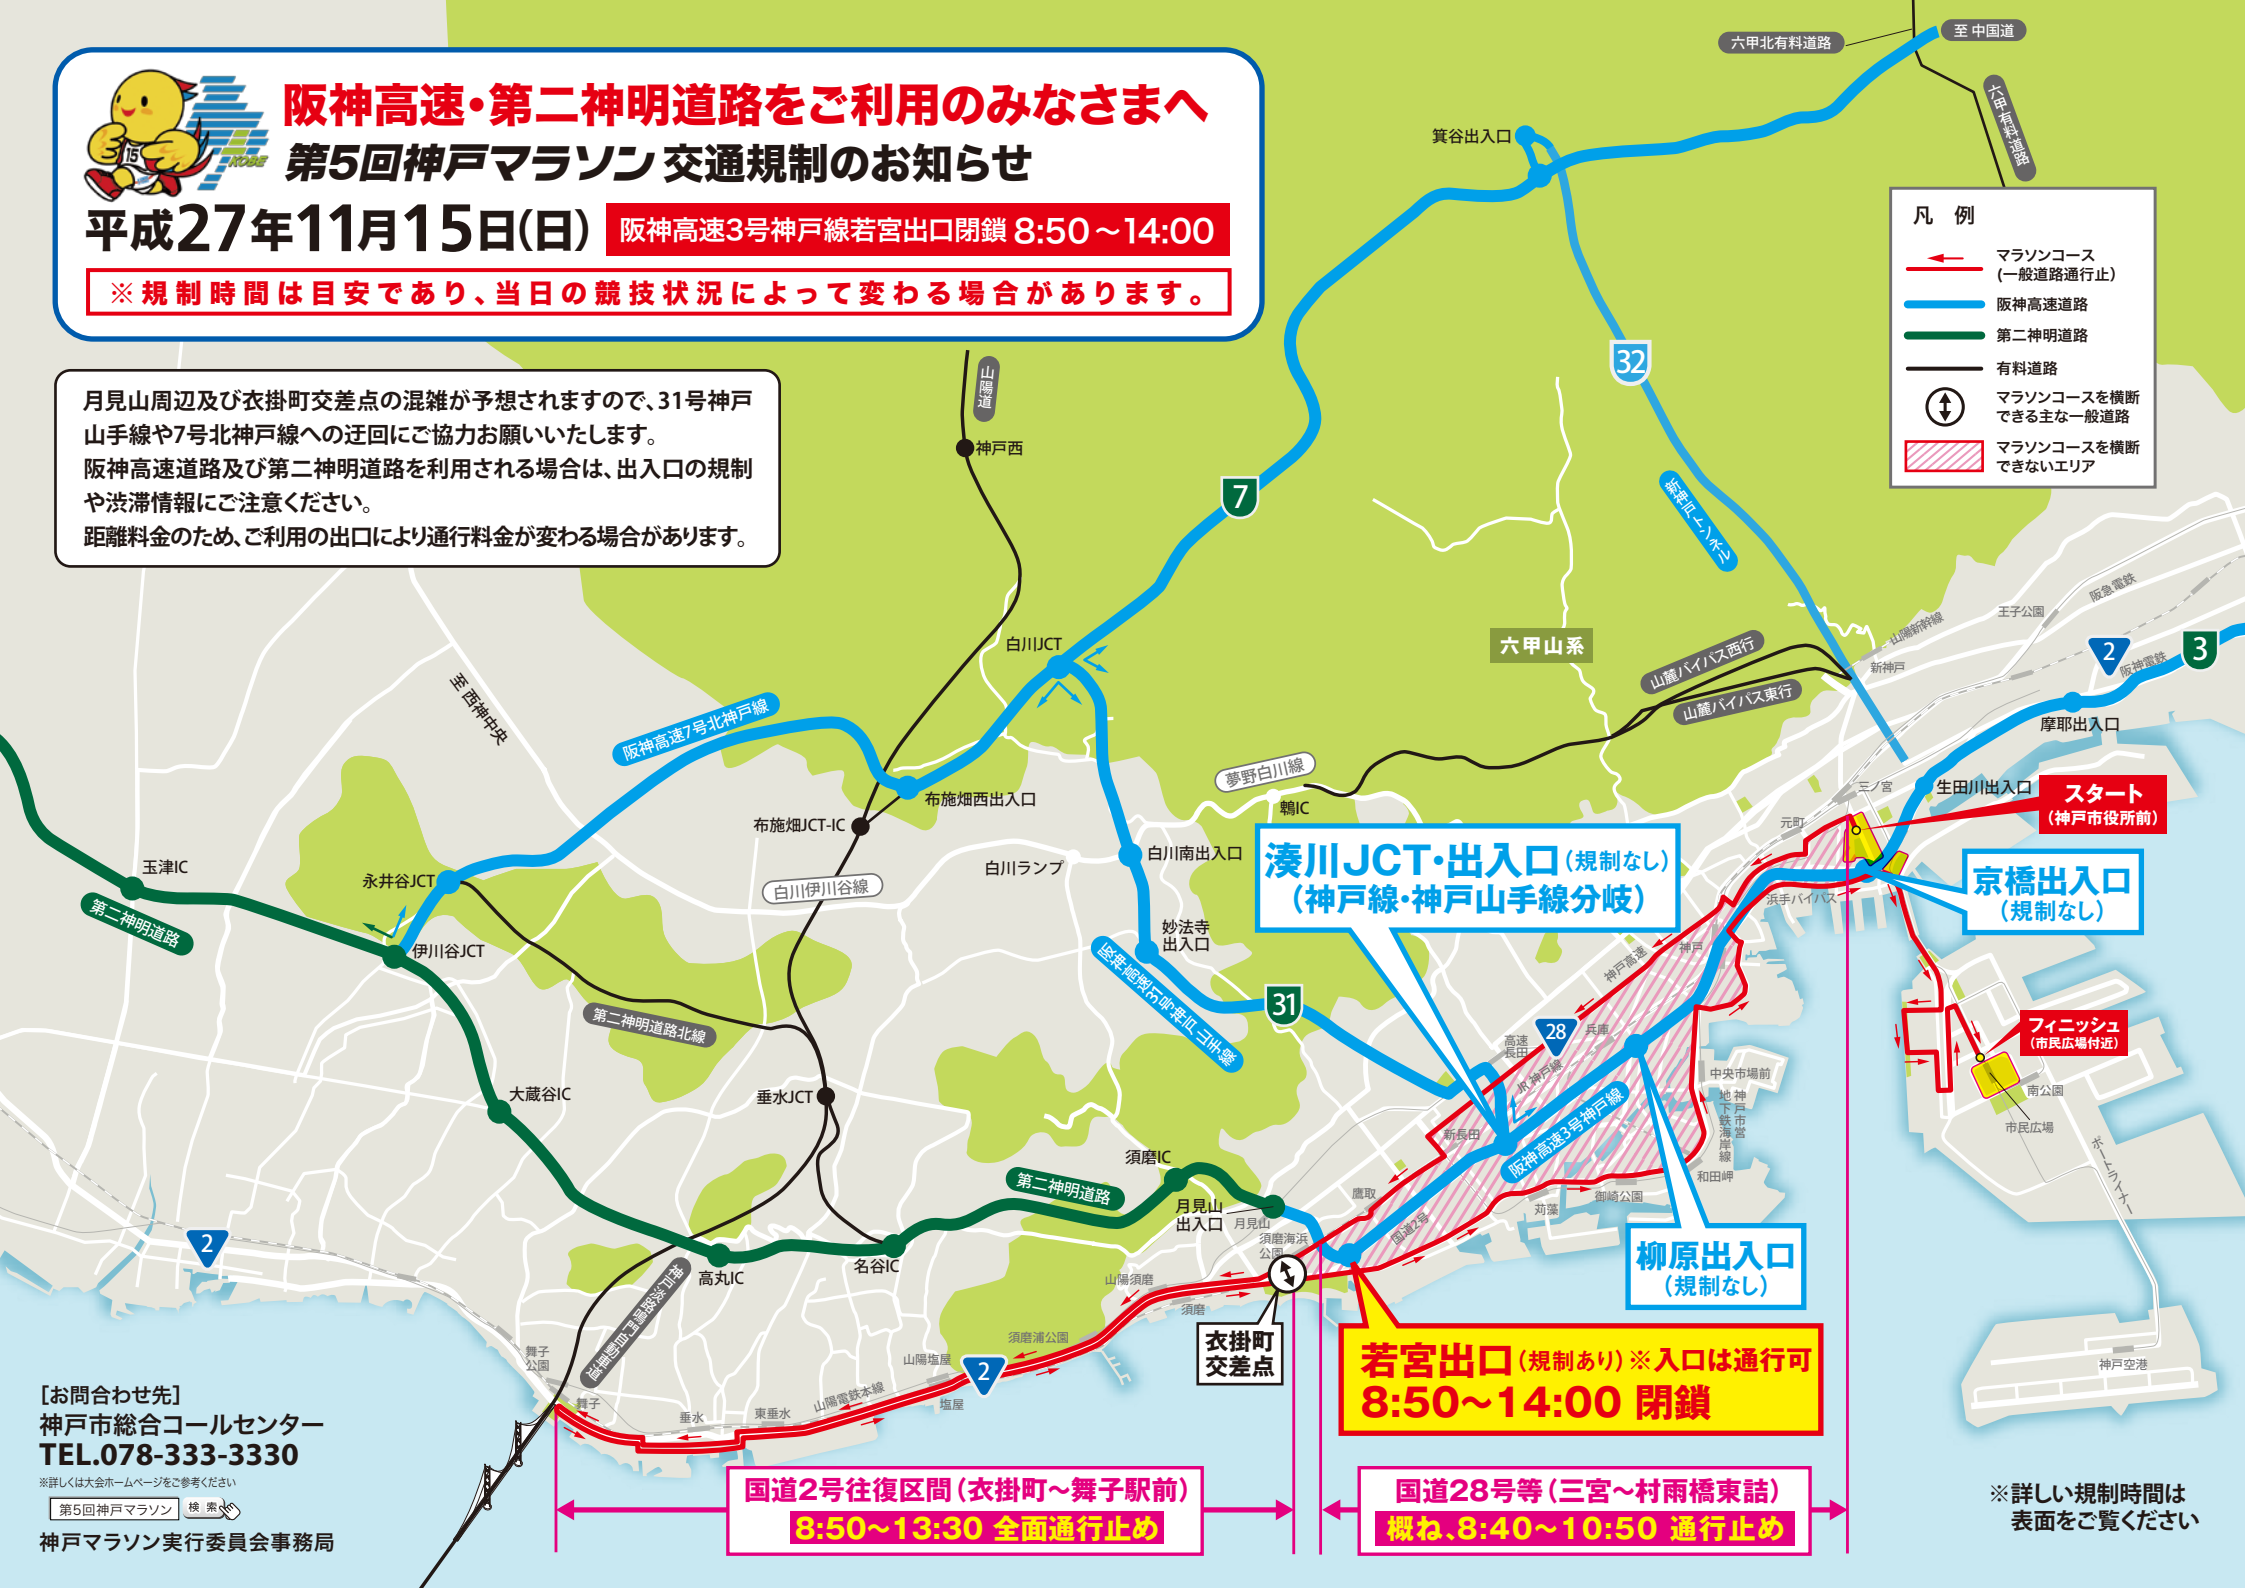

# 第5回神戸マラソン 交通規制のお知らせ 平成27年11月15日(日)

大会を安全に運営していくために、皆様のご協力をお願いいたします。規制時間(おおむね) 7:00~17:00 場所により規制時間が異なります。

- 凡例**
- マラソコース(通行止)
  - 通行推奨ルート
  - 主な通行可能ルート
  - 有料道路

通行止区間	規制内容	規制時間(おおむね)
フラワーロード及び市役所付近(スタート地点)	エリア規制	7:00~10:15
①三宮町1丁目 ↔ ②相生高架西	全 面	8:40~10:00
②相生高架西 → ③西市民病院	西 行 き	8:50~10:20
③西市民病院 ↔ ④村雨橋東詰	全 面	9:00~10:50
④村雨橋東詰 ↔ ⑤天神橋東詰	全 面	8:50~13:30
⑥衣掛町 ↔ ⑦舞子駅前	全 面	8:50~13:30

- コース及びコース直近の道路は、最長6時間以上の通行が禁止されます。
  - 当日の車両利用はご遠慮ください。なお、車両を利用される場合は、通行推奨ルート、主な通行可能ルートまたは高速道路をご利用ください。
  - 自転車、歩行者の通行も制限されます。歩行者は、歩道橋、地下鉄出入口等をご利用ください。
  - ※コースと接続している道路も車両の通行が禁止されます(コース直近の区間のみ)。
  - ※規制時間は目安であり、当日の競技状況によって変わる場合があります。
- 神戸マラソンでは、ドローン及びそれに類する無人飛行物の持ち込み・操縦・飛行などを禁止します。**

# 阪神高速・第二神明道路をご利用のみなさまへ 第5回神戸マラソン 交通規制のお知らせ

**平成27年11月15日(日) 阪神高速3号神戸線若宮出口閉鎖 8:50~14:00**

※ 規制時間は目安であり、当日の競技状況によって変わる場合があります。

月見山周辺及び衣掛町交差点の混雑が予想されますので、31号神戸山手線や7号北神戸線への迂回にご協力お願いいたします。  
阪神高速道路及び第二神明道路を利用される場合は、出入口の規制や渋滞情報にご注意ください。  
距離料金のため、ご利用の出口により通行料金が変わる場合があります。

- 凡例
- マラソンコース (一般道路通行止)
  - 阪神高速道路
  - 第二神明道路
  - 有料道路
  - マラソンコースを横断できる主な一般道路
  - マラソンコースを横断できないエリア

湊川JCT・出入口 (規制なし)  
(神戸線・神戸山手線分岐)

京橋出入口 (規制なし)

柳原出入口 (規制なし)

若宮出口 (規制あり) ※入口は通行可  
**8:50~14:00 閉鎖**

国道2号往復区間 (衣掛町~舞子駅前)  
**8:50~13:30 全面通行止め**