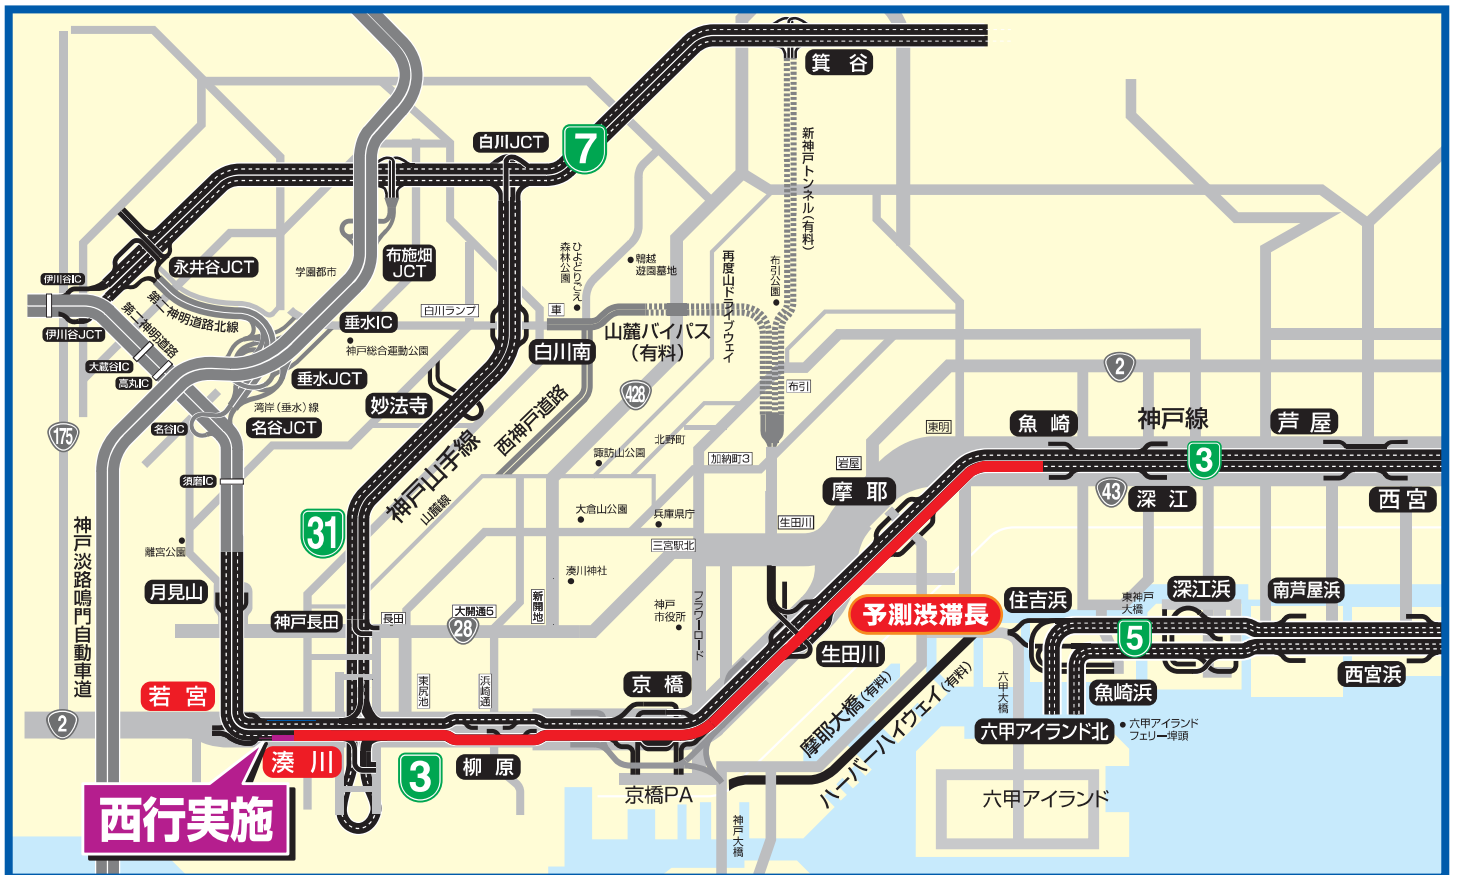

神戸線

# 阪神高速3号神戸線(湊川~若宮)

## 土曜日車線規制工事のお知らせ

お客様に、安全・安心で快適な道路をご利用していただくため、**3号神戸線湊川~若宮間**において**舗装補修工事**を行います。

工事は車線規制をして行いますので、かなりの**渋滞**が予想されます。

●実施時期 (雨天の場合、予備日に延期)

西行き (明石・姫路方面) [予備日] 9月30日~10月1日

平成24年

9月29日(土)午後0時 ~ 30日(日)午前6時

渋滞発生に伴い入口を閉鎖することがありますので、あらかじめご了承ください。  
お客様には、大変ご迷惑をおかけしますが、ご理解とご協力のほどよろしくお願いします。