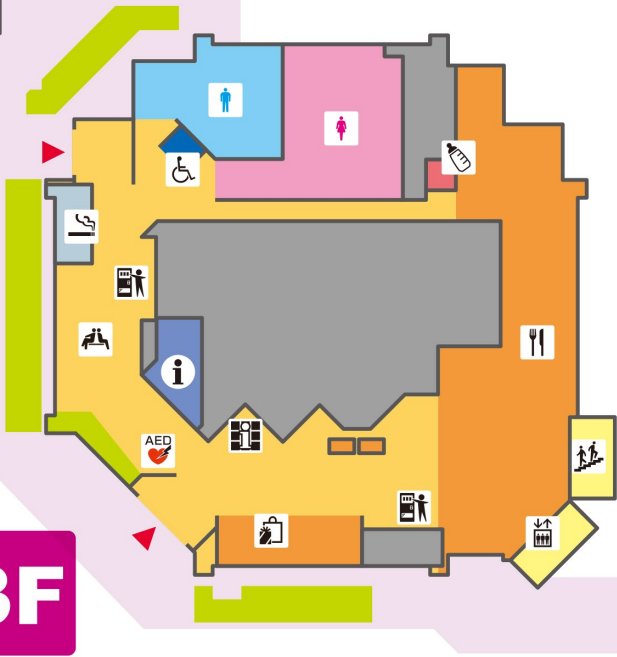

泉大津パーキングエリア 海側

3F

館内案内

お客さまへのお願い

泉大津PAにお越しの際、乗用車は2階の駐車場をご利用ください。
3階は大型車専用ですのでご協力をお願いします。