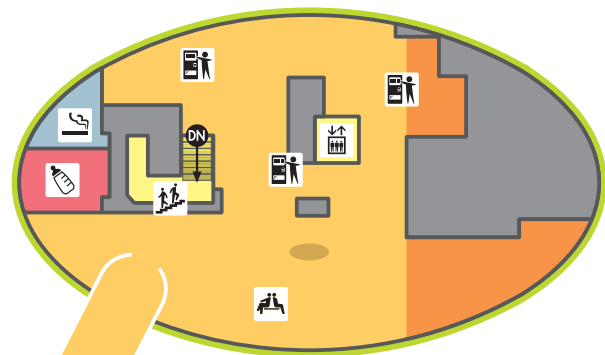

朝潮橋パーキングエリア

2F

スカイブリッジ

1F

館内案内