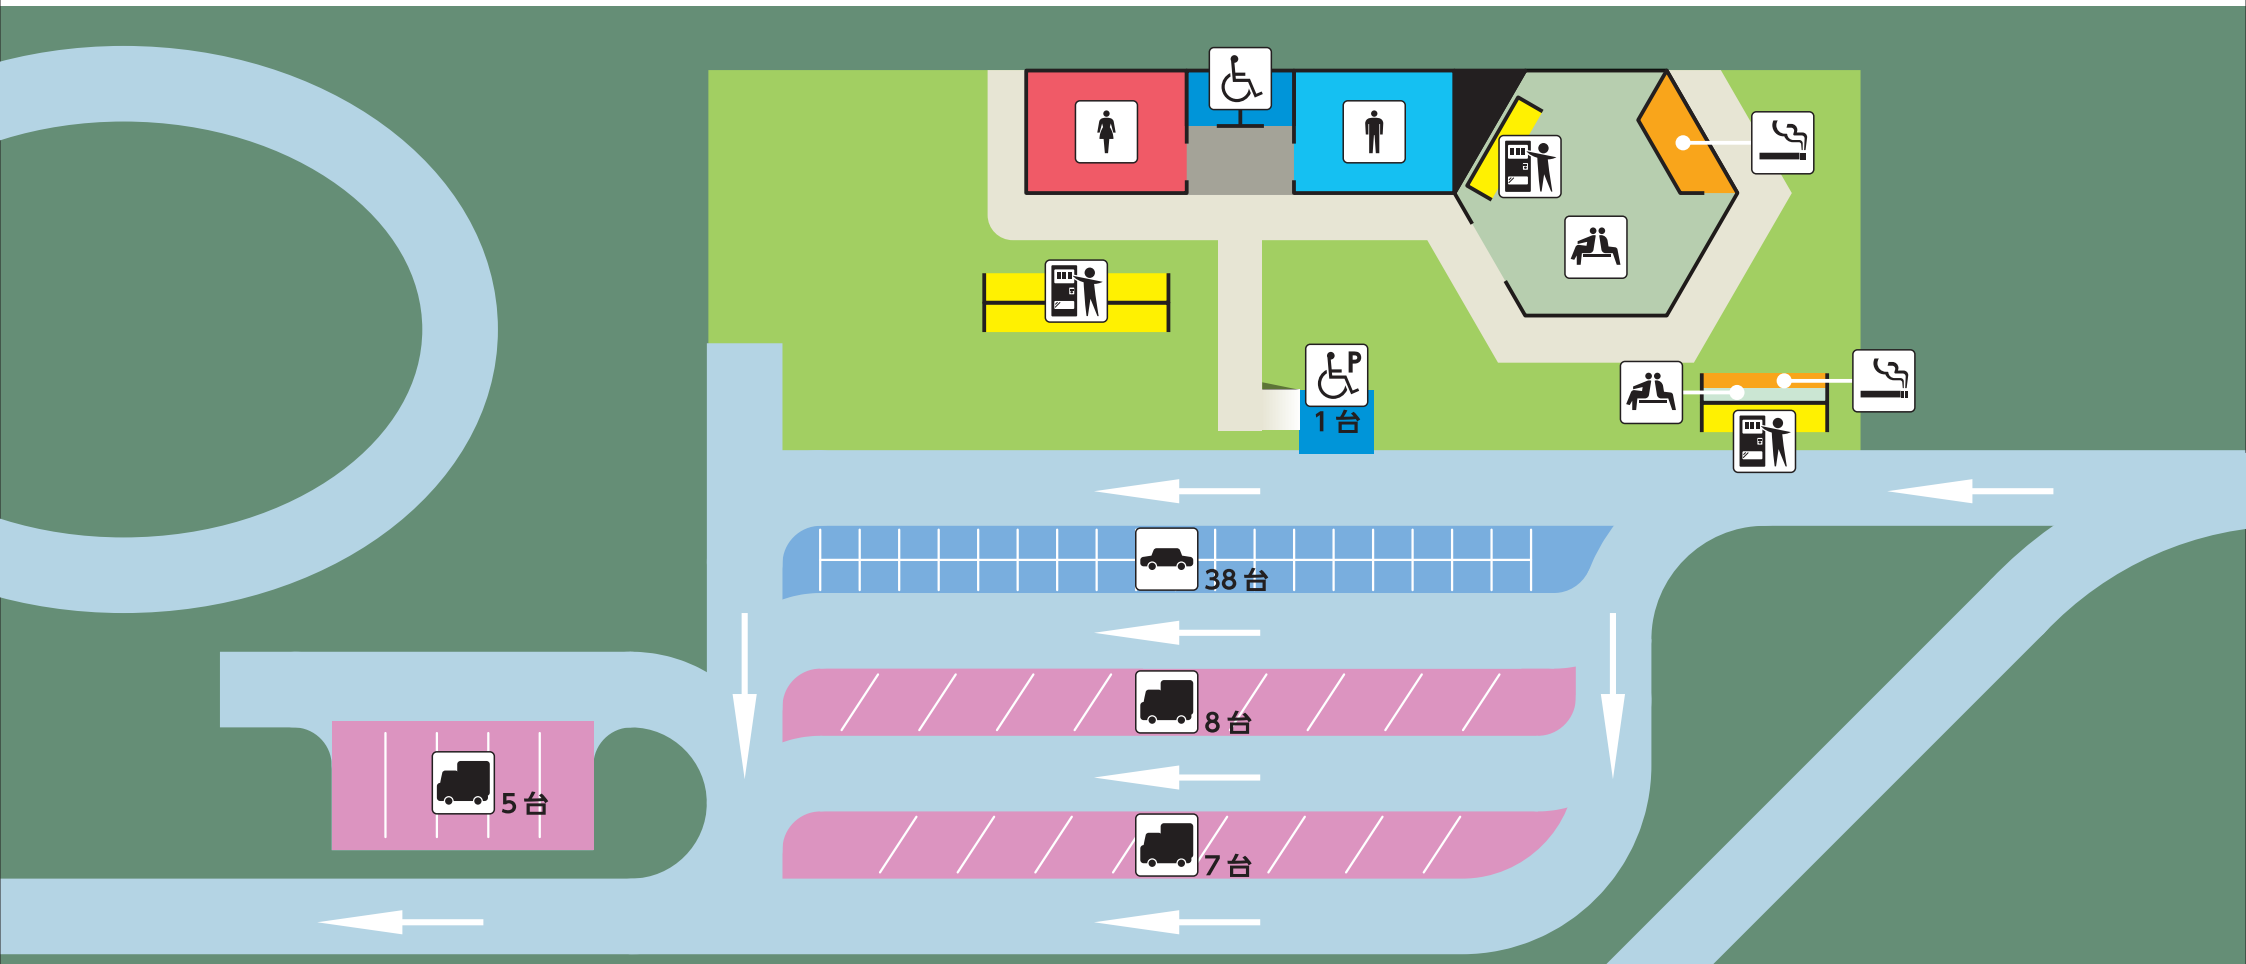

# 白川PA(西行)

-  小型車駐車場
-  大型車駐車場
-  身障者用駐車場

-  男子トイレ
-  女子トイレ
-  多機能トイレ

-  無料休憩所
-  自動販売機
-  喫煙コーナー