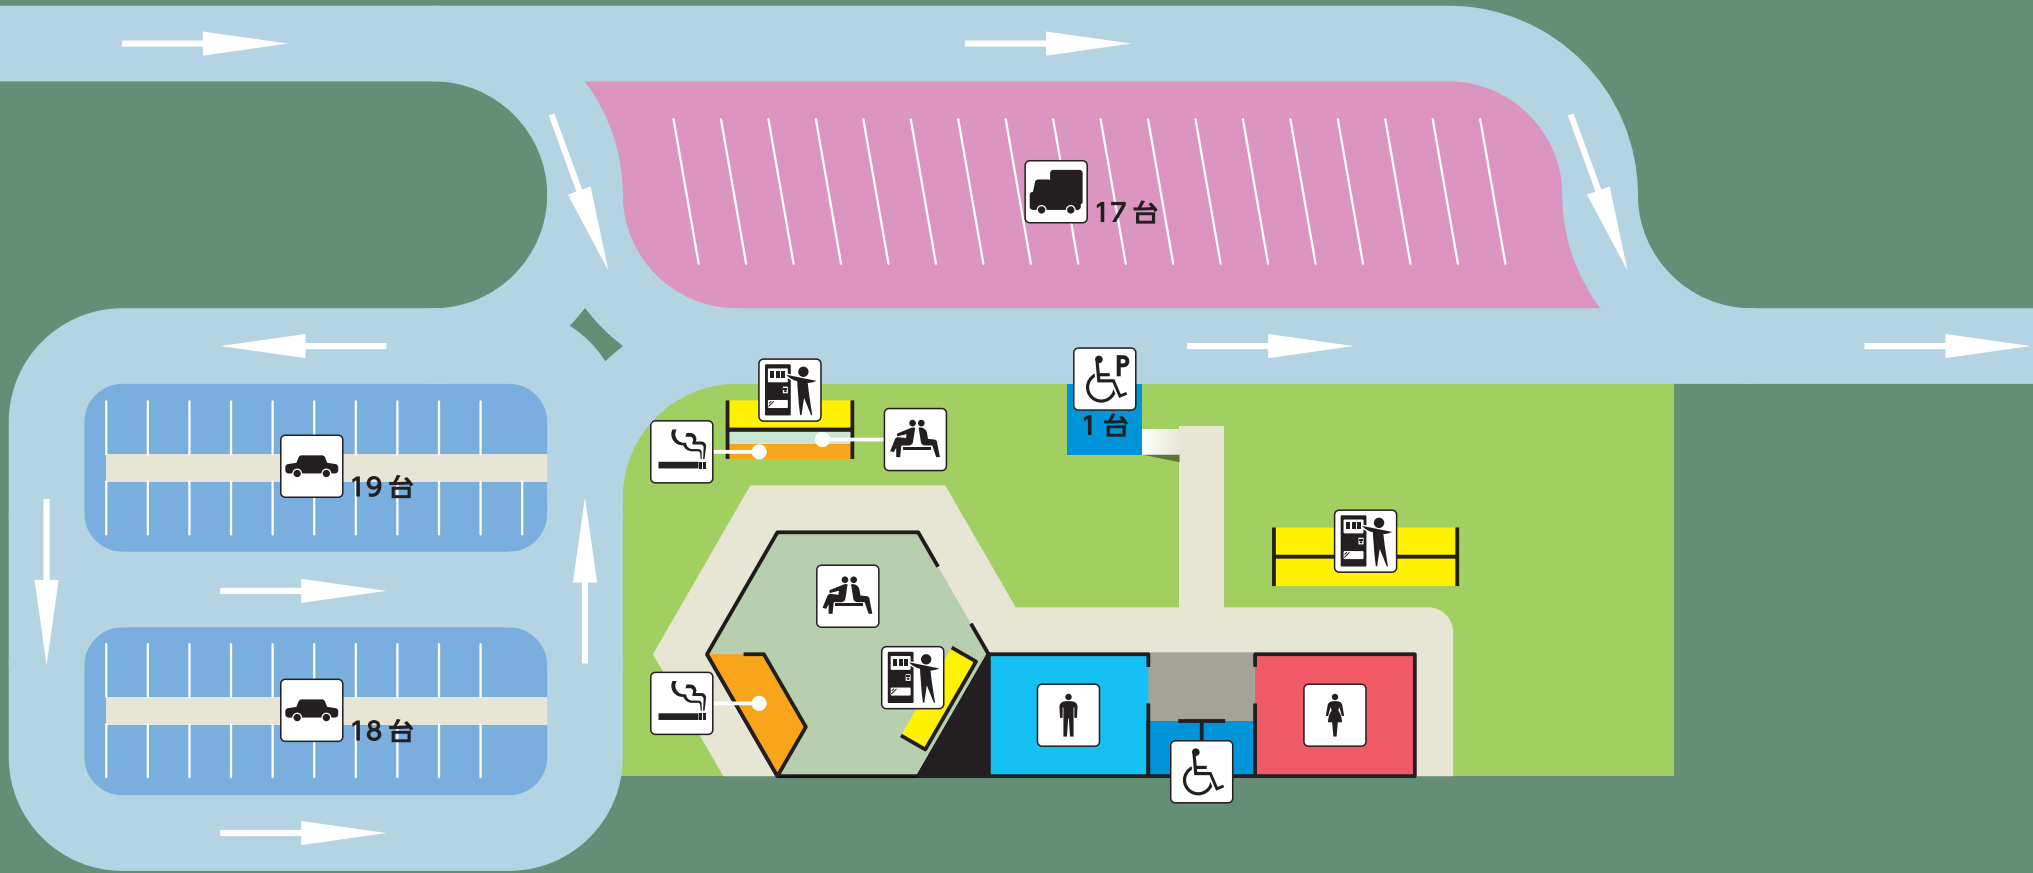

白川PA(東行)

-  小型車駐車場
-  大型車駐車場
-  身障者用駐車場

-  男子トイレ
-  女子トイレ
-  多機能トイレ

-  無料休憩所
-  自動販売機
-  喫煙コーナー