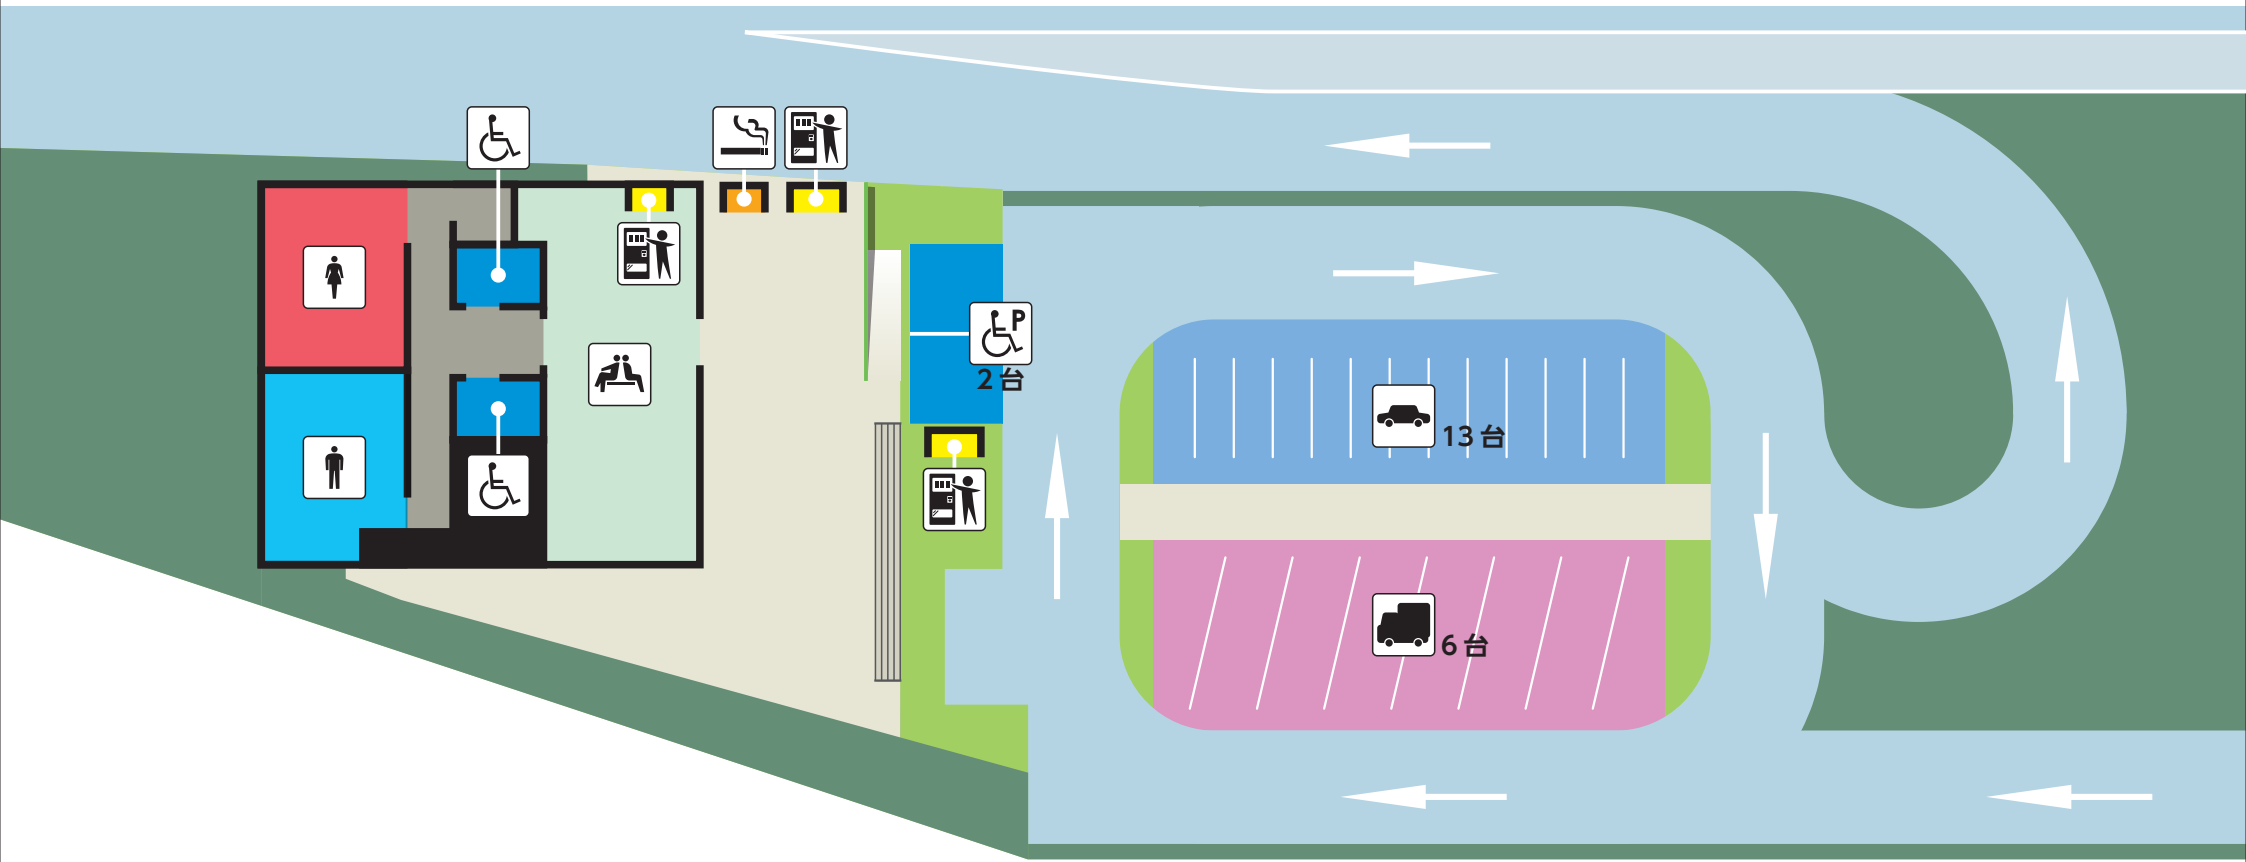

南芦屋浜 PA

※自販機コンビニ設置 PA

-  小型車駐車場
-  大型車駐車場
-  身障者用駐車場

-  男子トイレ
-  女子トイレ
-  多機能トイレ

-  無料休憩所
-  自動販売機
-  喫煙コーナー