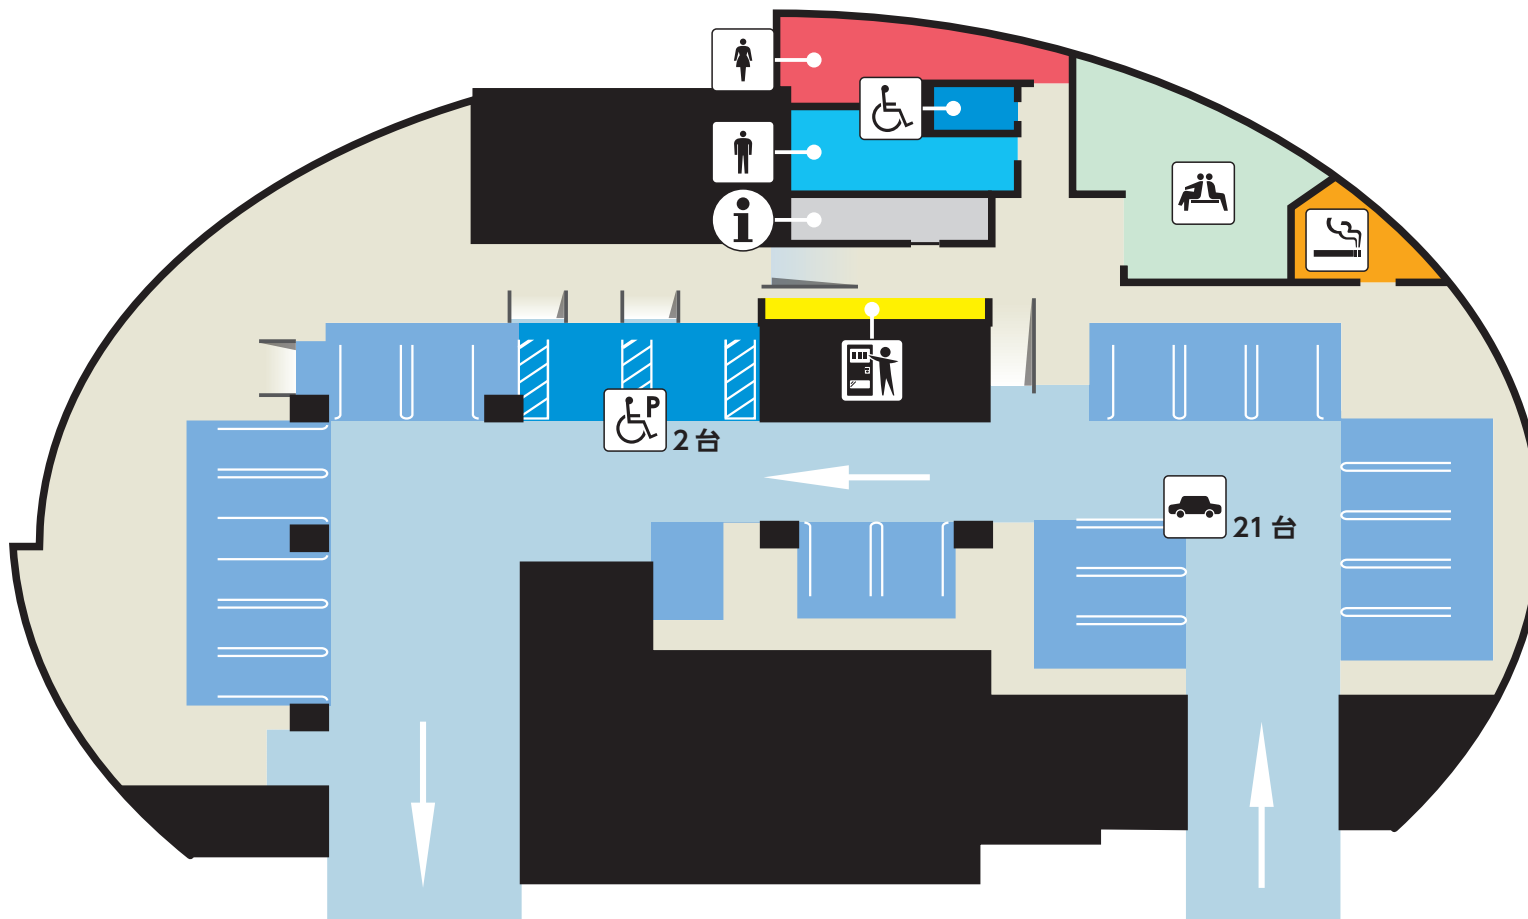

湊町 PA

小型車駐車場

身障者用駐車場

インフォメーション

男子トイレ

女子トイレ

多機能トイレ

無料休憩所

自動販売機

喫煙コーナー