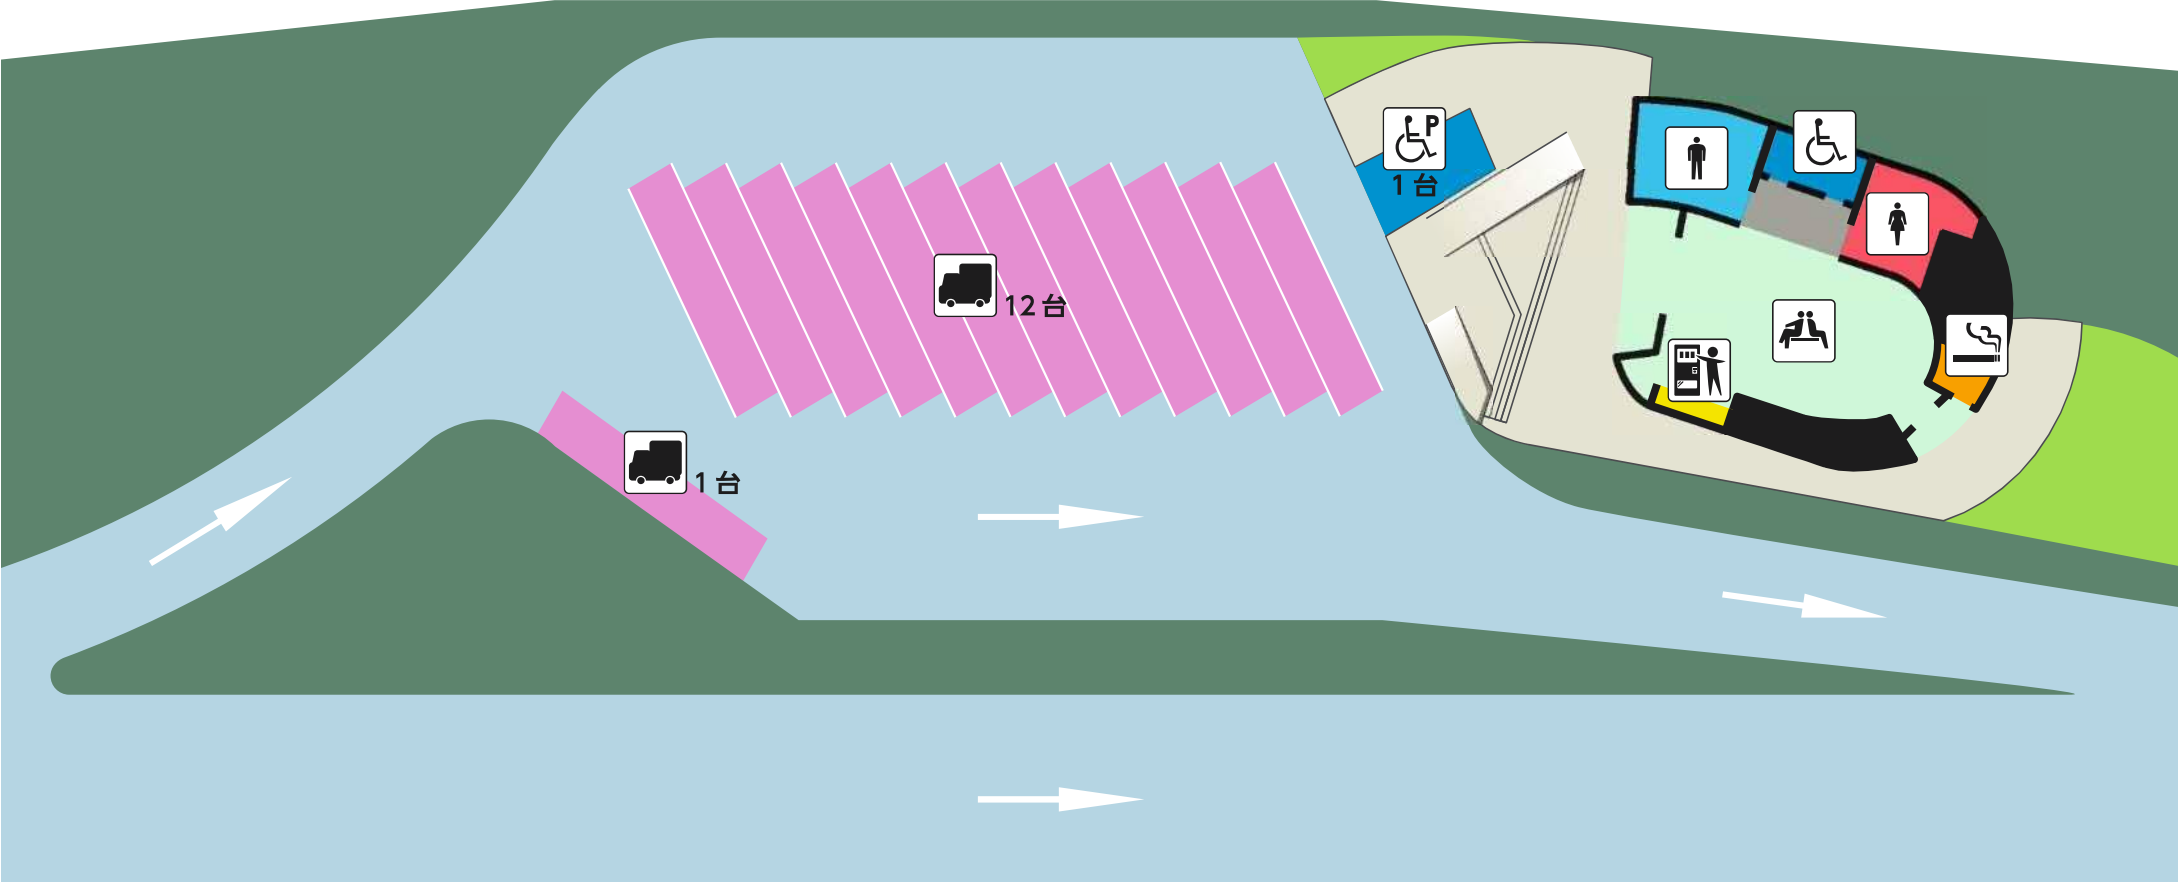

泉大津大型専用 PA

※自販機コンビニ設置 PA

 大型車駐車場

 身障者用駐車場

 男子トイレ

 女子トイレ

 多機能トイレ

 無料休憩所

 自動販売機

 喫煙コーナー