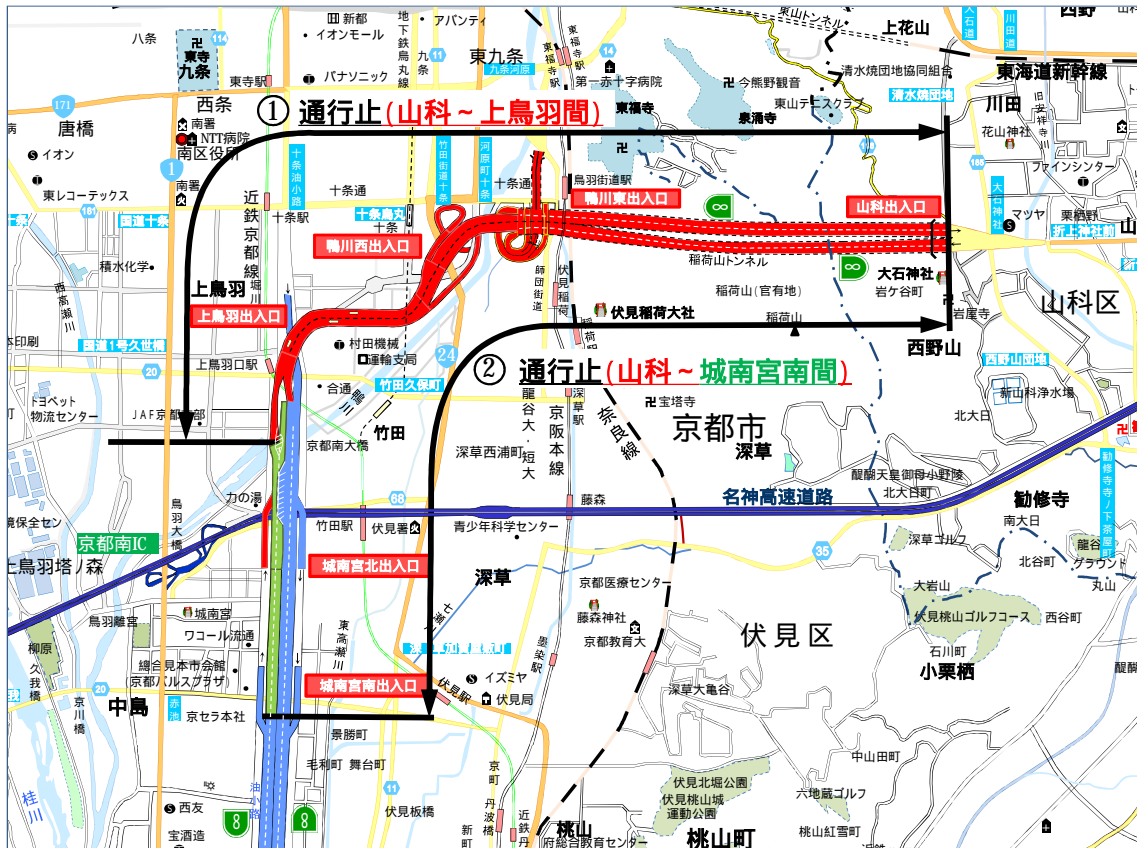

阪神高速 8号京都線

山科～城南宮南間 夜間通行止のお知らせ

阪神高速 8号京都線の交通安全対策および維持管理作業の実施に伴い、**夜間通行止**を行います。お客様には、大変ご迷惑をおかけしますが、ご理解とご協力のほどよろしくお祈いします。

通行止期間

通行止 (山科～上鳥羽間) 平成27年 4月21日 (火) 22時～翌6時

通行止 (山科～城南宮南間) 平成27年 4月22日 (水) 22時～翌6時

荒天の場合は、下記の予備日に延期となることがあります。

予備日 (A) :	4月22日 (水) 22時～翌6時	4月23日 (木) 22時～翌6時
予備日 (B) :	4月23日 (木) 22時～翌6時	4月24日 (金) 22時～翌6時

上記通行止期間中の上鳥羽入口・城南宮北出口・城南宮南出入口および の通行止期間中の上鳥羽出口はご利用いただけます。なお、城南宮北入口は上記通行止期間中、ご利用いただけません。

お問い合わせ

(工事に関すること) 阪神高速道路株式会社 京都管理所
075-551-7881 (受付/平日9:30～17:30及び工事実施時間帯)
(その他阪神高速に関すること) 阪神高速お客さまセンター
06-6576-1484 (受付/平日8:30～19:00 土日祝・年末年始9:00～18:00)

道路交通情報

阪神高速道路株式会社テレホンサービス (自動案内/24時間)
06-6576-1620

その他詳細は

阪神高速ホームページ
<http://www.hanshin-exp.co.jp/>

京都高速マスコットキャラクター

お京さん ジューちゃん アブちゃん