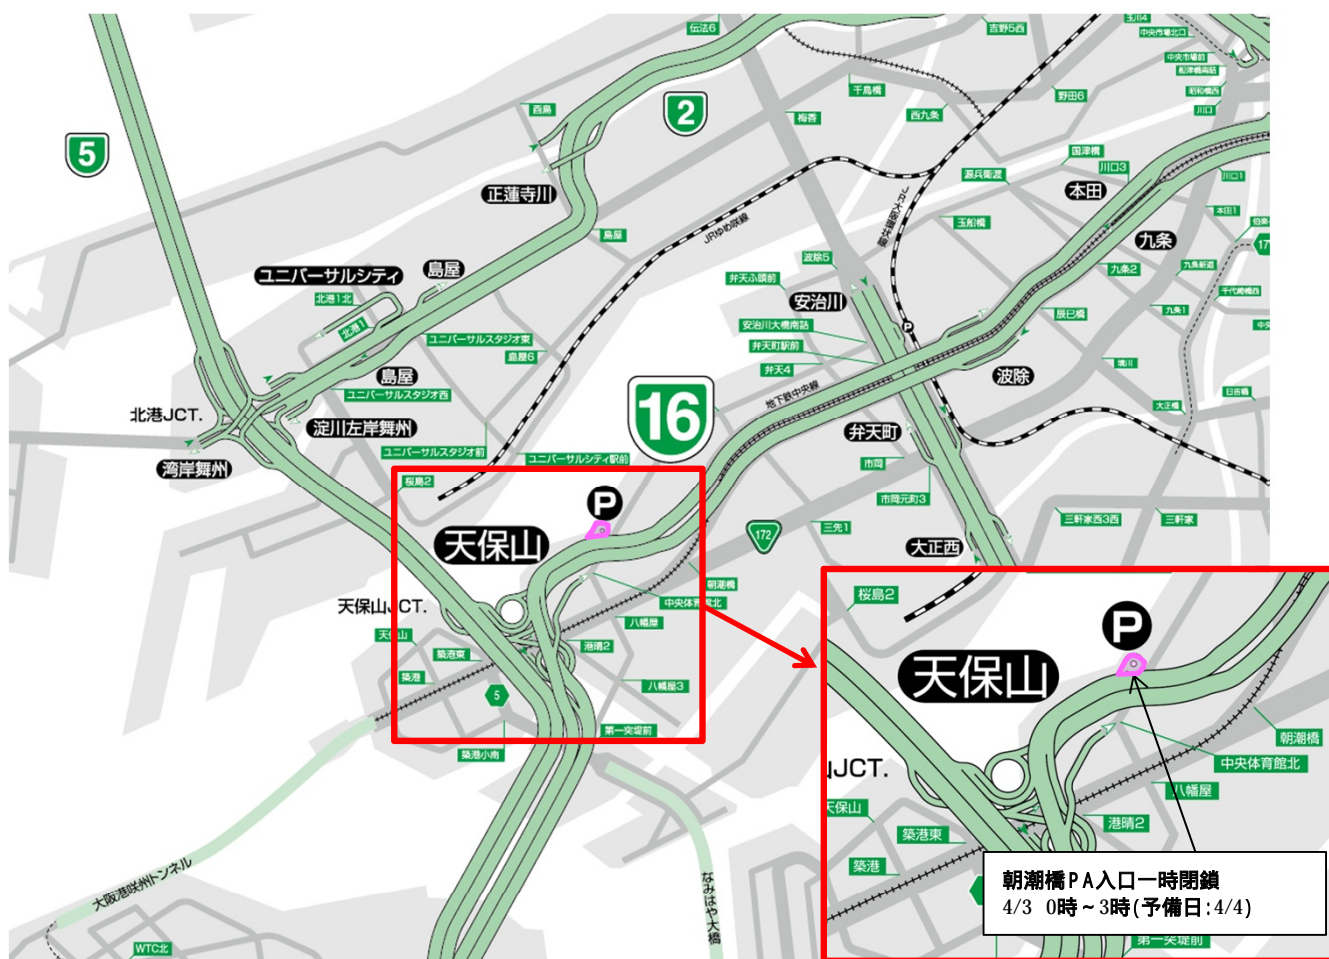

大阪港線

阪神高速16号大阪港線

朝潮橋PA入口一時閉鎖のお知らせ

お客さまに、安全・安心で快適な道路をご利用いただくため、16号大阪港線朝潮橋PAにおいて、**交通安全対策工事**を行います。本工事に伴い、PA入口を一時閉鎖致しますので、工事期間中は朝潮橋PAへの入場はできません。ご迷惑をおかけしますが、ご理解とご協力をお願い致します。

閉鎖期間

朝潮橋PA入口一時閉鎖 平成27年4月3日(金) 0時 ~ 3時

【予備日】 4月4日(土)

A.M / J - 4

お問い合わせ

(工事に関すること) 阪神高速道路株式会社 大阪管理部 保全指令課

Tel. 06-6576-1310(受付/平日9:30~17:30及び工事実施日)

(その他阪神高速に関すること) 阪神高速お客さまセンター

Tel. 06-6576-1484(受付/平日8:30~19:00 土日祝・年末年始9:00~18:00)

道路交通情報

阪神高速道路株式会社テレホンサービス(自動案内/24時間)

Tel. 06-6576-1620(大阪地区)、Tel. 078-321-1620(兵庫地区)

その他詳細

阪神高速ホームページ

<http://www.hanshin-exp.co.jp/>