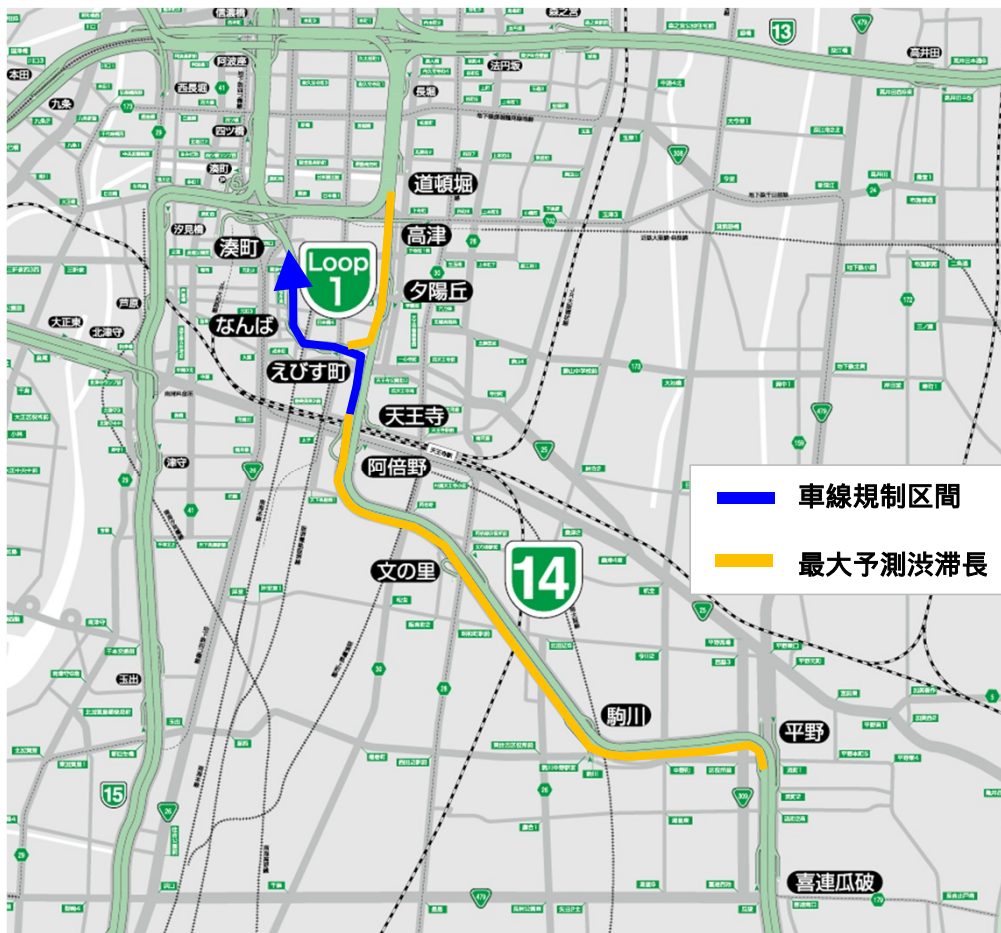

松原線

阪神高速14号 松原線

休日車線規制工事のお知らせ

お客さまに、安全・安心で快適な道路をご利用いただくため、14号松原線(大阪市内方面行き)阿倍野～湊町付近において、舗装補修工事を行います。工事は車線規制をして行いますので、かなりの渋滞が予想されます。また、車線規制区間の通過にかなりの時間を要する恐れがありますので、ご注意下さい。

工事日時

平成27年 2月1日(日) 8:00～21:00

(予備日 2月11日(水祝)、2月15日(日))