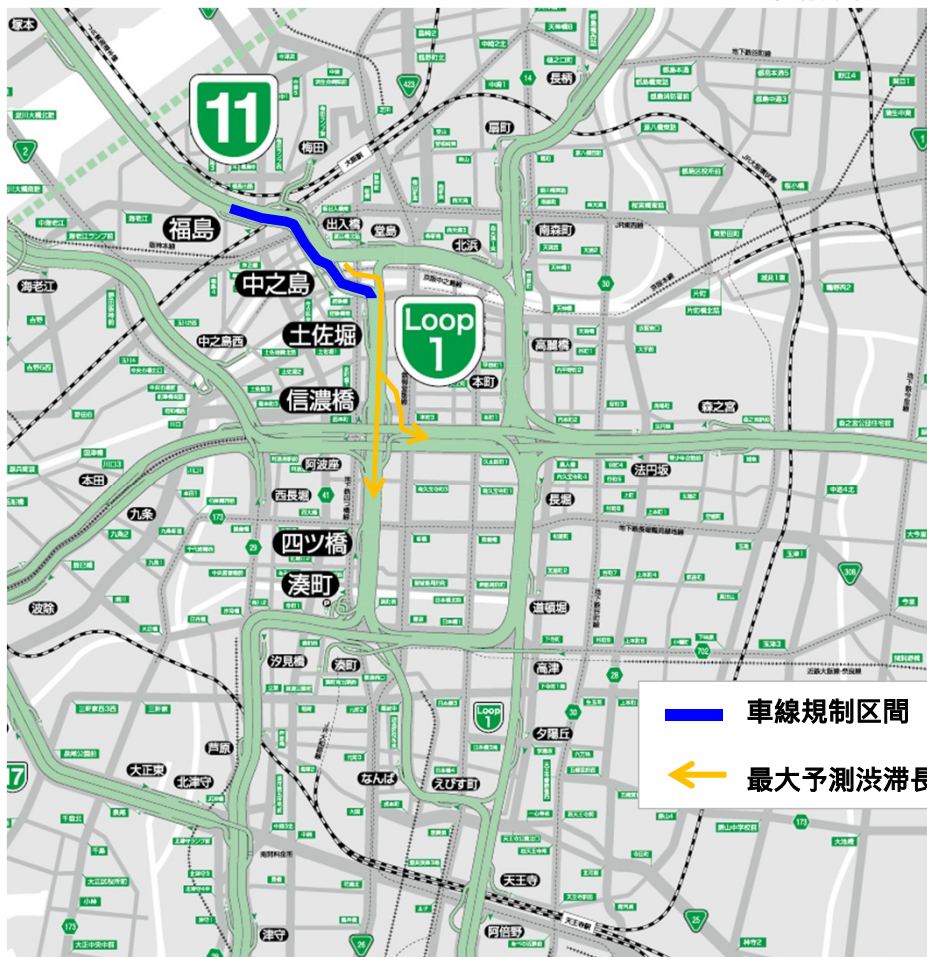

池田線

阪神高速 11号池田線(池田方面)

休日車線規制工事のお知らせ

お客さまに、安全・安心で快適な道路をご利用いただくため、11号池田線(池田方面)福島付近において、高欄補修工事を行います。工事は車線規制をして行いますので、かなりの渋滞が予想されます。また、車線規制区間の通過にかなりの時間を要する恐れがありますので、ご注意下さい。

お客さまには、大変ご迷惑をおかけしますが、ご理解とご協力をよろしくお願いいたします。

工事日時(雨天等の場合、予備日に延期)

平成27年 10月4日(日) 15:00 ~ 翌6:00

予備日:10月11日(日)

— 車線規制区間
← 最大予測渋滞長

A.M/J-4

- **お問い合わせ** (工事に関すること) 阪神高速道路株式会社 大阪管理局 保全部 保全指令課
  Tel.06-6576-1310(受付/平日9:30~17:30及び工事実施日)
  (その他阪神高速に関すること) 阪神高速お客さまセンター
  Tel.06-6576-1484(受付/平日8:30~19:00 土日祝・年末年始9:00~18:00)
- **道路交通情報** 阪神高速道路株式会社テレホンサービス(自動案内/24時間)
  Tel.06-6576-1620(大阪地区)、Tel.078-321-1620(兵庫地区)
- **その他詳細** 阪神高速ホームページ <http://www.hanshin-exp.co.jp/>