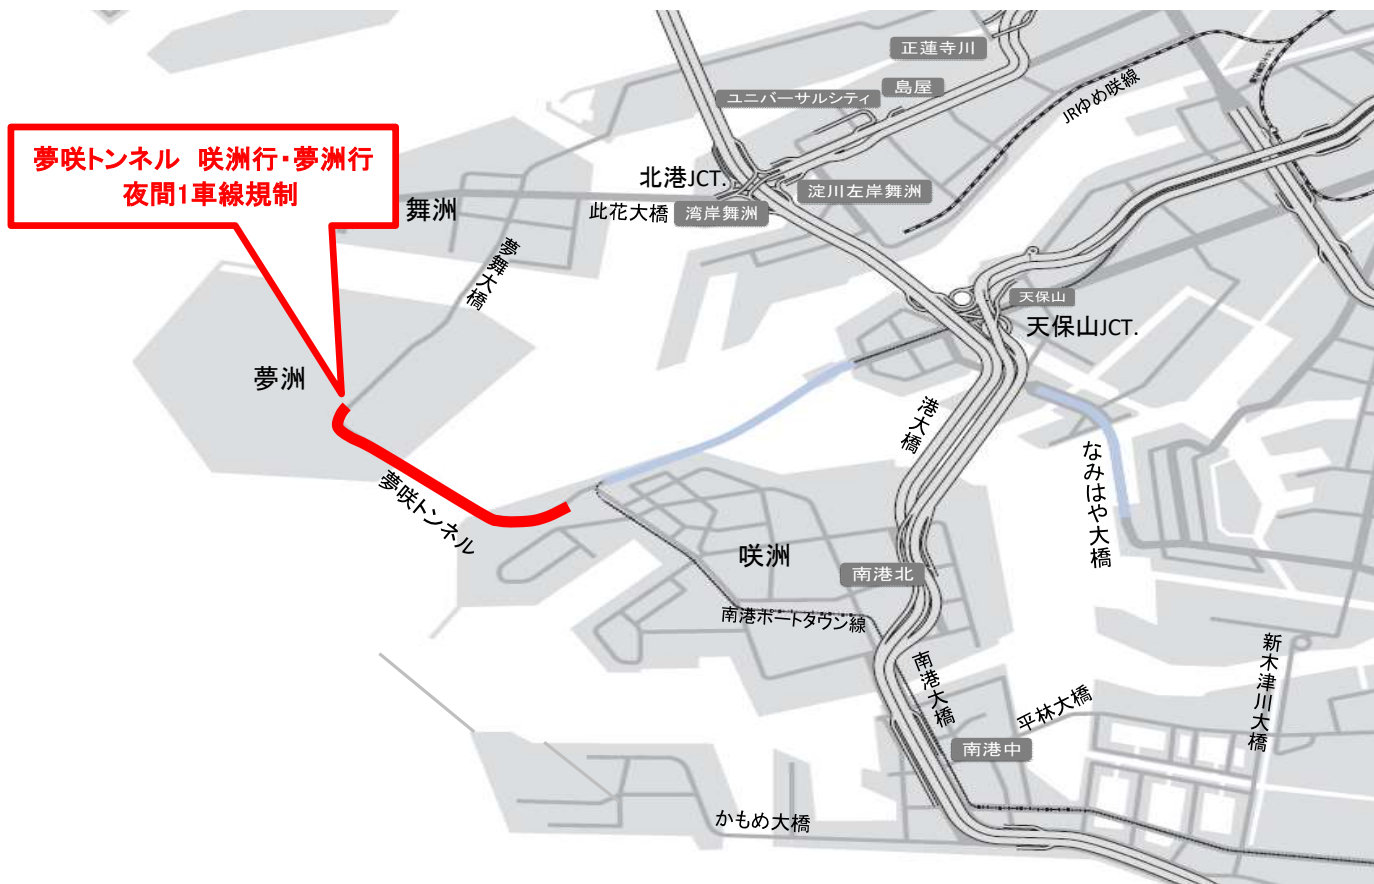

お知らせ

夢 咲 ト ン ネ ル

夜 間 1 車 線 規 制

令和8年5月14日～令和8年6月19日

各日21時～翌6時

夢咲トンネルにおいて、夜間1車線規制を伴う照明工事を実施いたします。お客さまにはご迷惑をおかけしますが、工事へのご理解とご協力をよろしくお願いいたします。

●工事に関するお問い合わせ先●

大 阪 港 湾 局
施 設 管 理 部 施 設 課
阪 神 高 速 グ ル ー プ 連 合 体
咲 洲 ・ 夢 咲 ト ン ネ ル 管 理 事 務 所

06-6572-2674

06-6614-7535

広域図

出典：国土地理院ウェブサイト
地理院地図をもとに作成

夢咲トンネル 咲洲行・夢洲行

2026年5月14日～6月19日
各日21時～翌6時