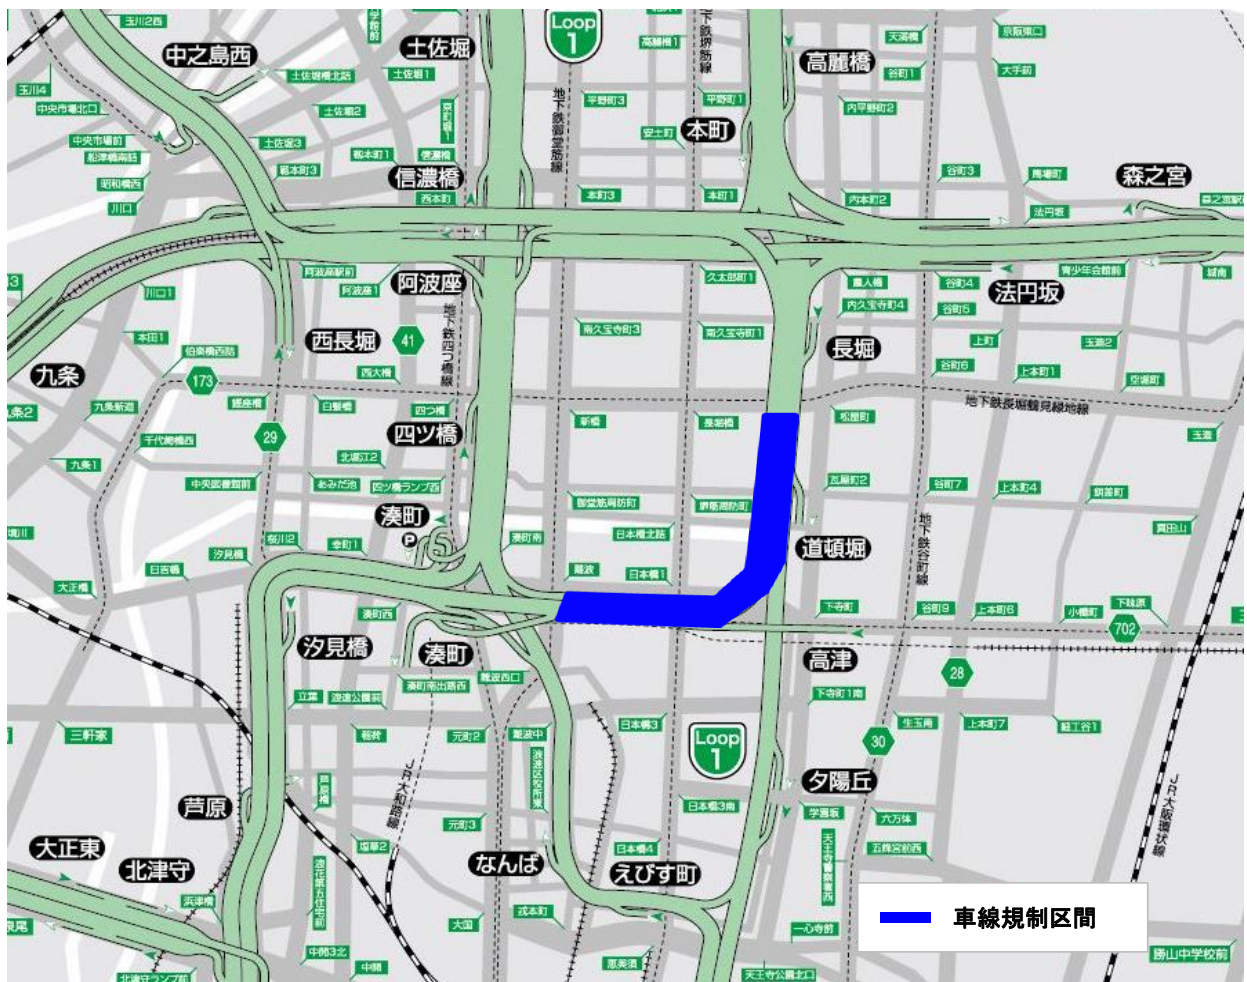

環状線

阪神高速1号環状線

平成29年11月初旬～平成30年4月末 千日前付近 車線規制工事のお知らせ

お客さまに、安全・安心で快適な道路をご利用いただくため、1号環状線 千日前付近において伸縮継手補修工事を行います。工事は車線規制をして行いますので、渋滞発生の恐れがあります。お客さまには、大変ご迷惑をおかけしますが、ご理解とご協力をよろしくお願いいたします。

● 実施時期

① 平成29年11月初旬 ～ 平成30年4月末 (夜間規制)
【時間帯】1車線規制: 19時～翌6時、2車線規制: 22時～翌6時

● 車線規制箇所

① 第1車線規制 (12日程度) 19時～翌6時

② 第2、3車線規制 (21日程度) 22時～翌6時

③ 第3車線規制 (11日程度) 19時～翌6時