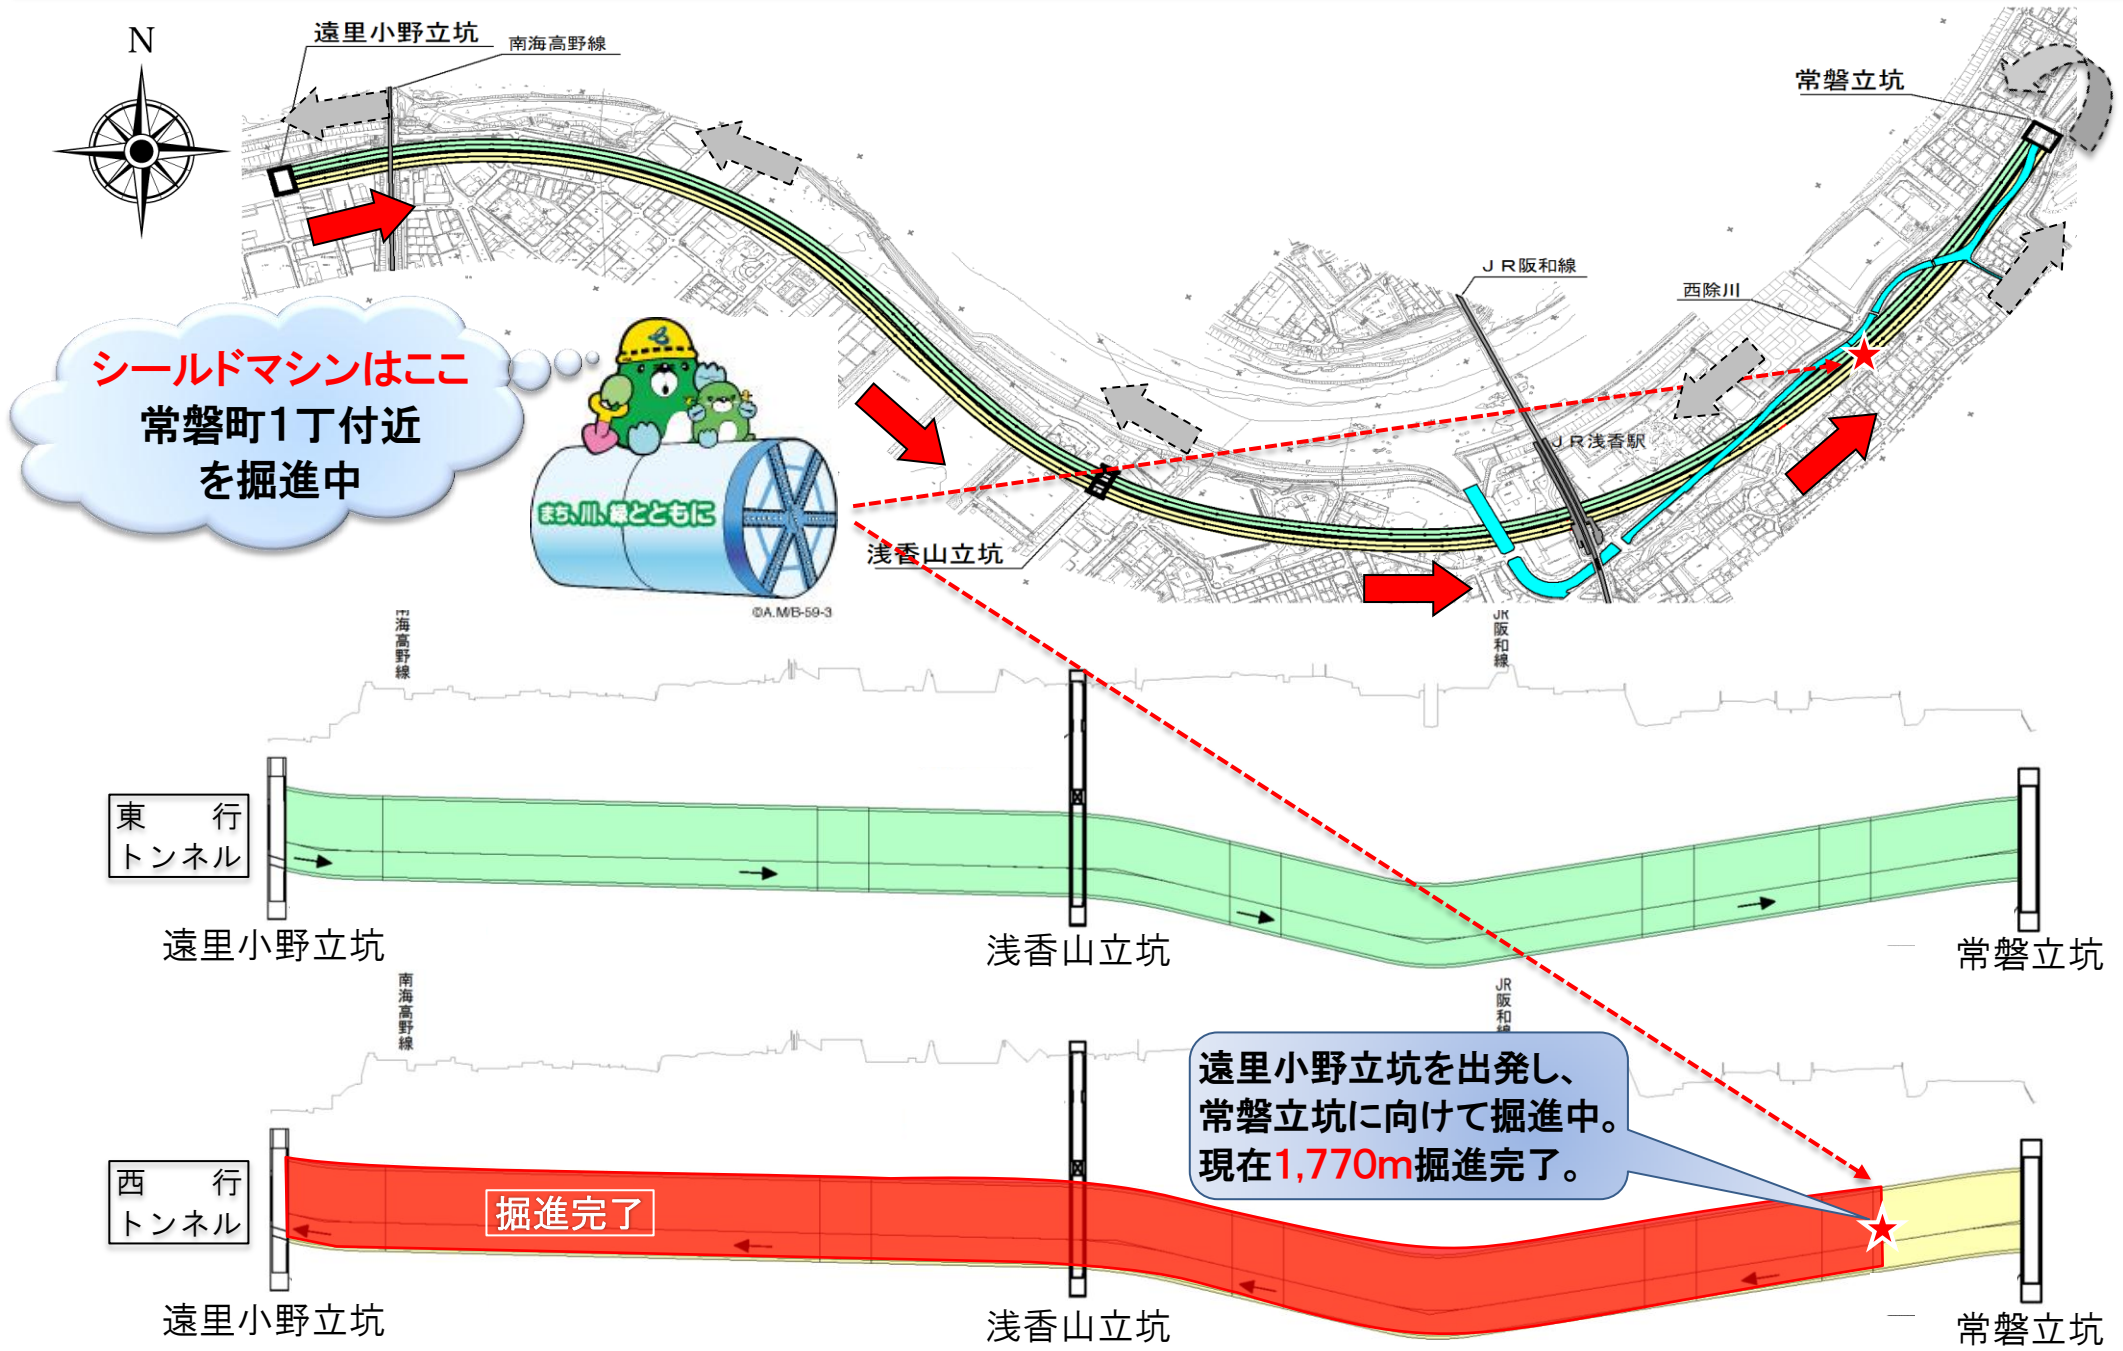

今どこを掘っているの??

— 平成25年9月11日現在 —

シールドマシンはここ
常磐町1丁付近
を掘進中

遠里小野立坑を出発し、
常磐立坑に向けて掘進中。
現在1,770m掘進完了。

掘進完了