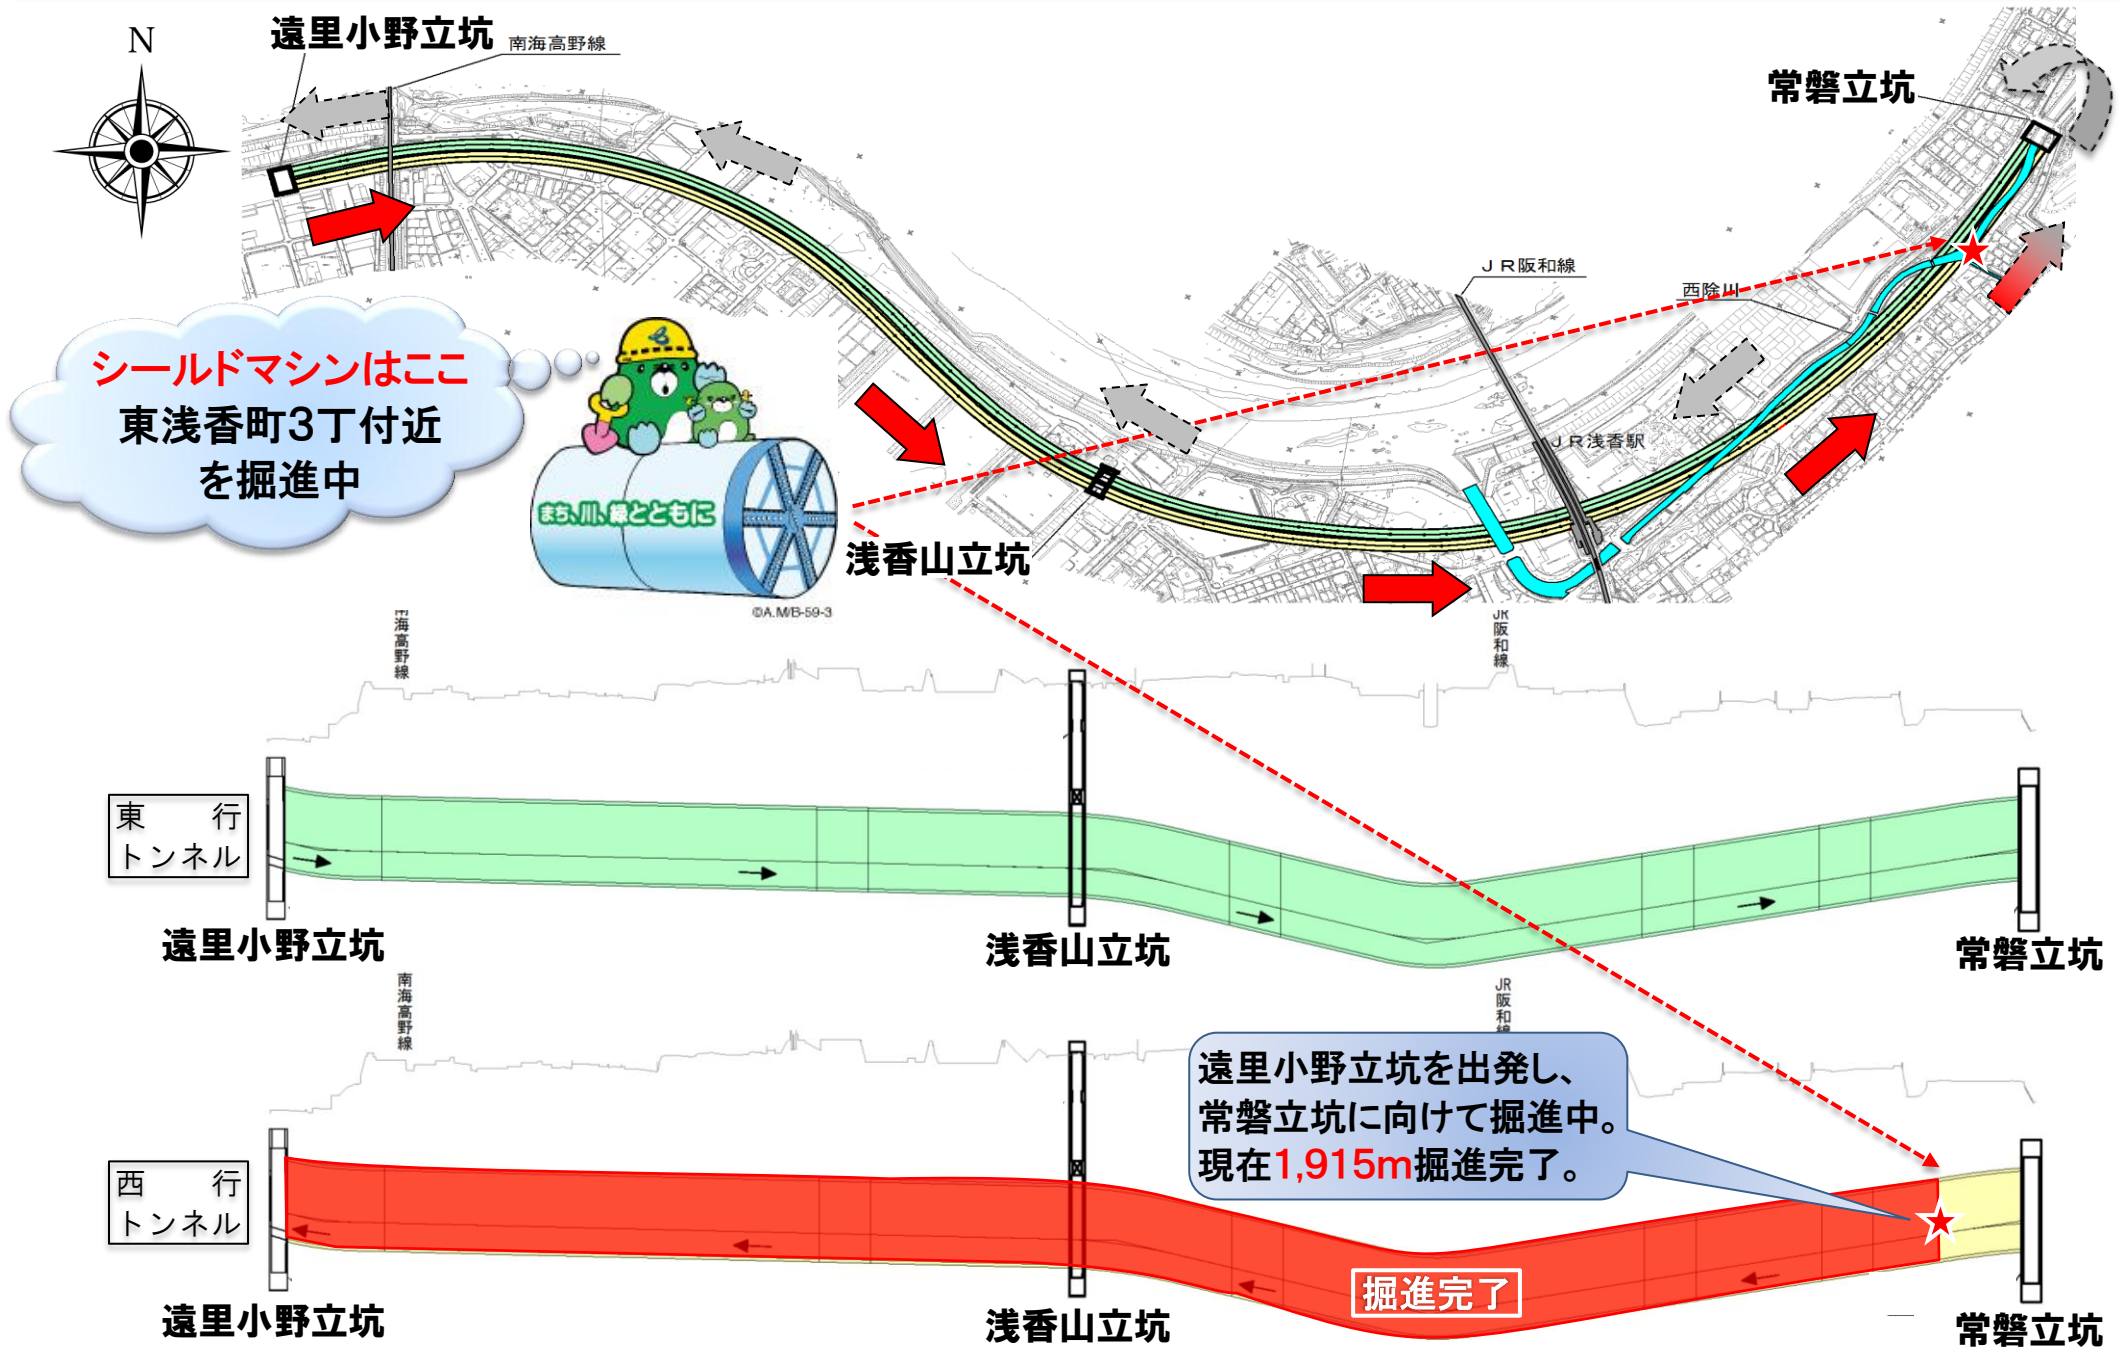

# 今どこを掘っているの??

— 平成25年10月9日現在 —

シールドマシンはここ  
東浅香町3丁付近  
を掘進中

遠里小野立坑を出発し、  
常磐立坑に向けて掘進中。  
現在1,915m掘進完了。

掘進完了