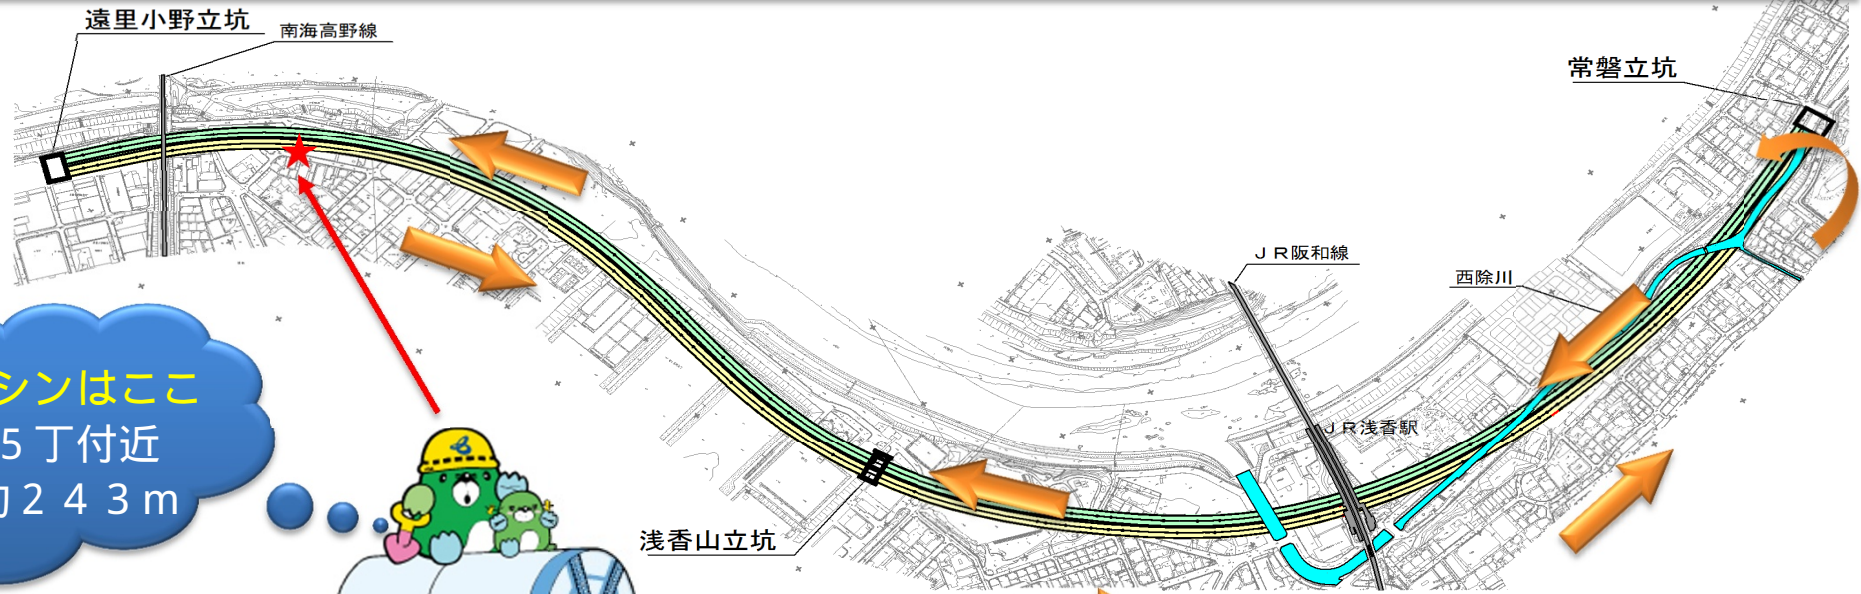

今どこを掘っているの??

- 平成24年10月10日現在 -

シールドマシンはここ
香ヶ丘町5丁付近
立坑から約243m

西行車線を
東方向に
進んでいます