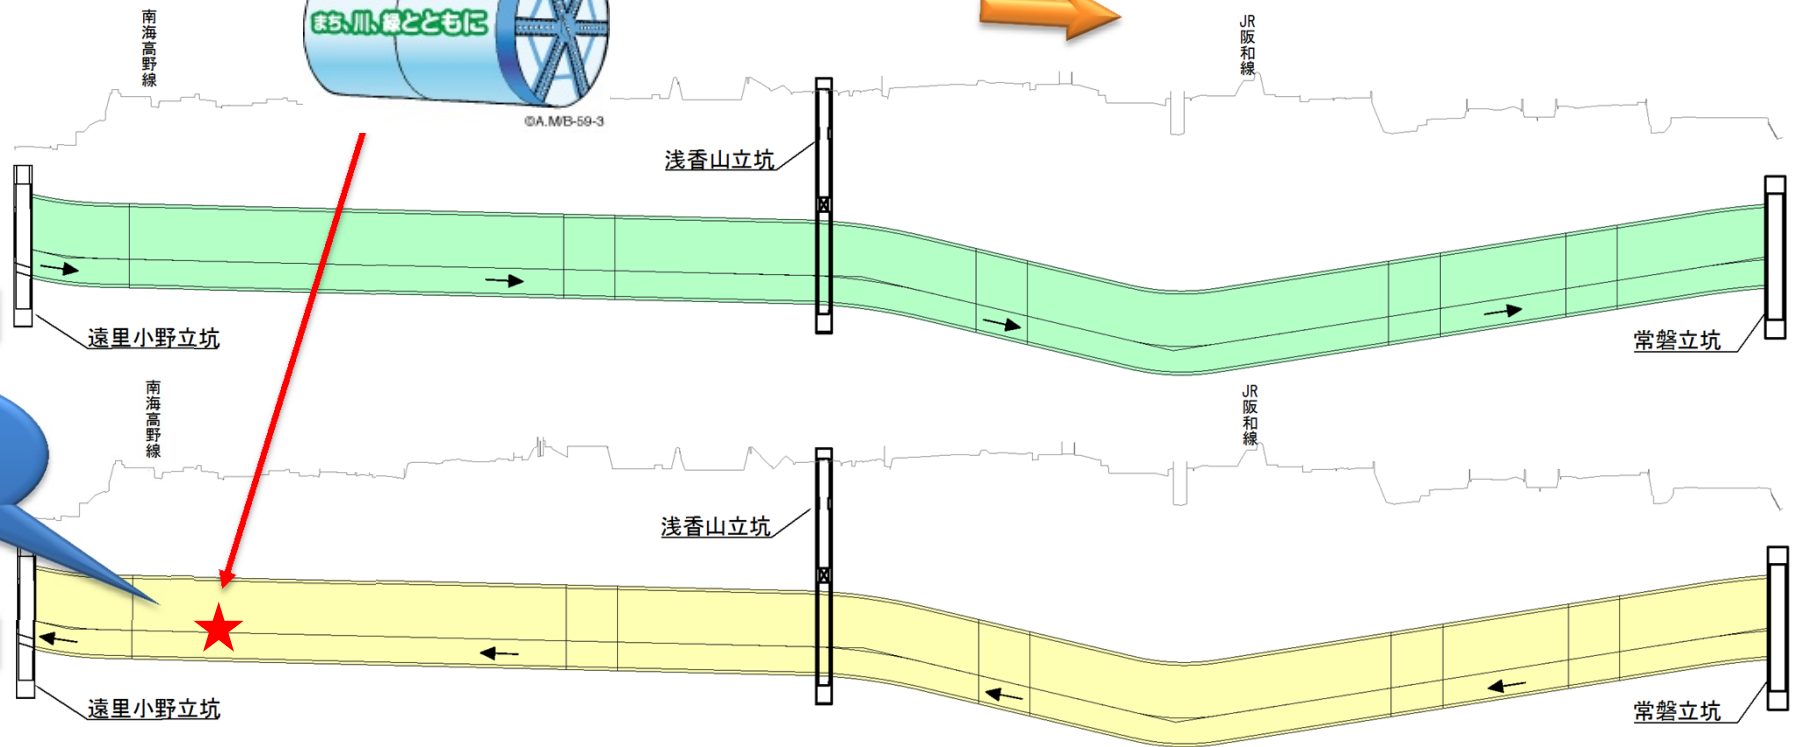

今どこを掘っているの??

- 平成24年10月10日現在 -

シールドマシンはここ
香ヶ丘町5丁付近
立坑から約243m

西行車線を
東方向に
進んでいます