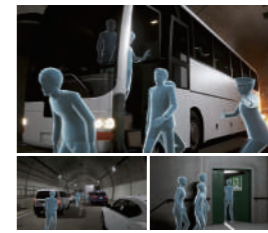

トンネル内で火災に遭遇したら